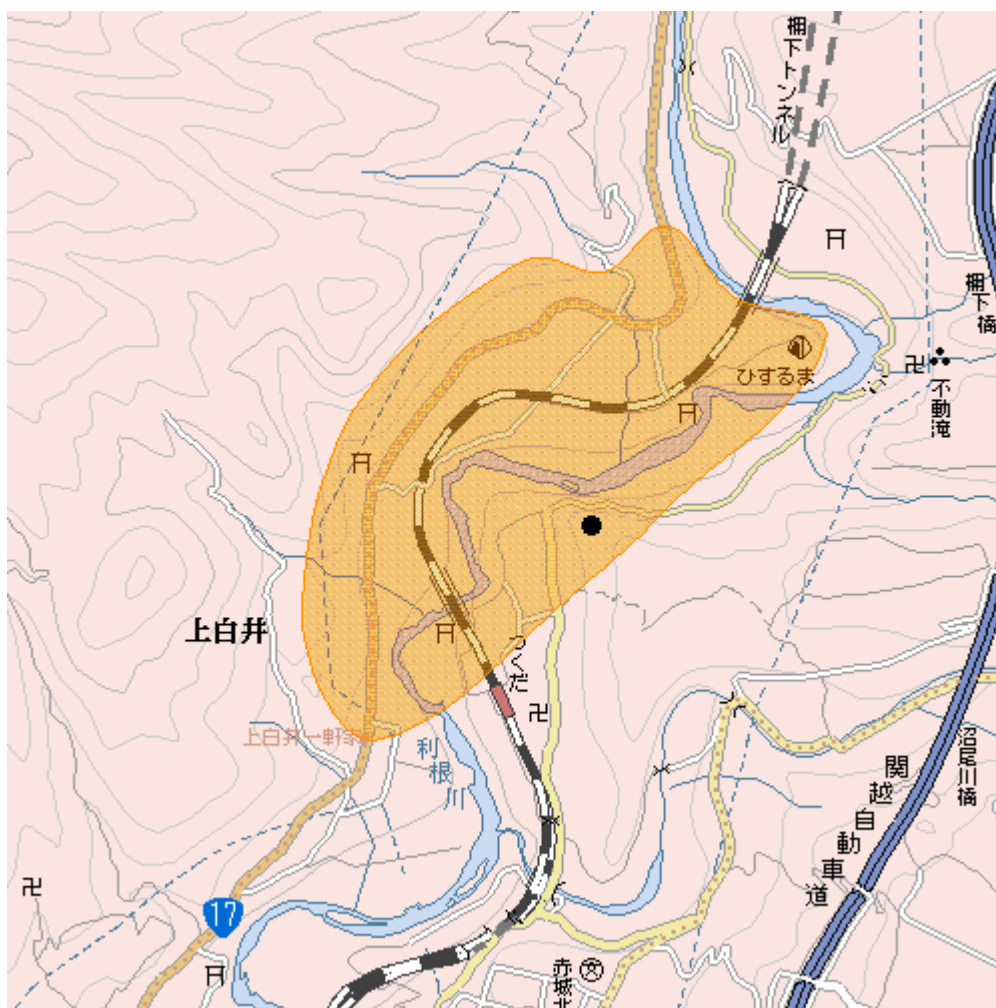

地上デジタルテレビ放送のエリア（群馬県子持小川原中継局）

<平成21年12月25日開局>

- 放送のエリア
- 送信所
(渋川市赤城町)
- 偏波面 水平偏波

放送局名	リモコン番号	周波数
日本放送協会（総合）	1	20ch
日本放送協会（教育）	2	13ch
群馬テレビ	3	21ch
日本テレビ放送網	4	14ch
テレビ朝日	5	17ch
TBSテレビ	6	15ch
テレビ東京	7	18ch
フジテレビジョン	8	16ch

- 注1 エリアは、電波法令に規定する「放送区域」を表しており、地上10メートルの高さで、送信所からの放送波の電界強度が1mV/m以上得られる区域として算出されたものです。
- 2 エリア内であっても、地形やビル陰等により電波が遮られる場合など、視聴できないことがあります。