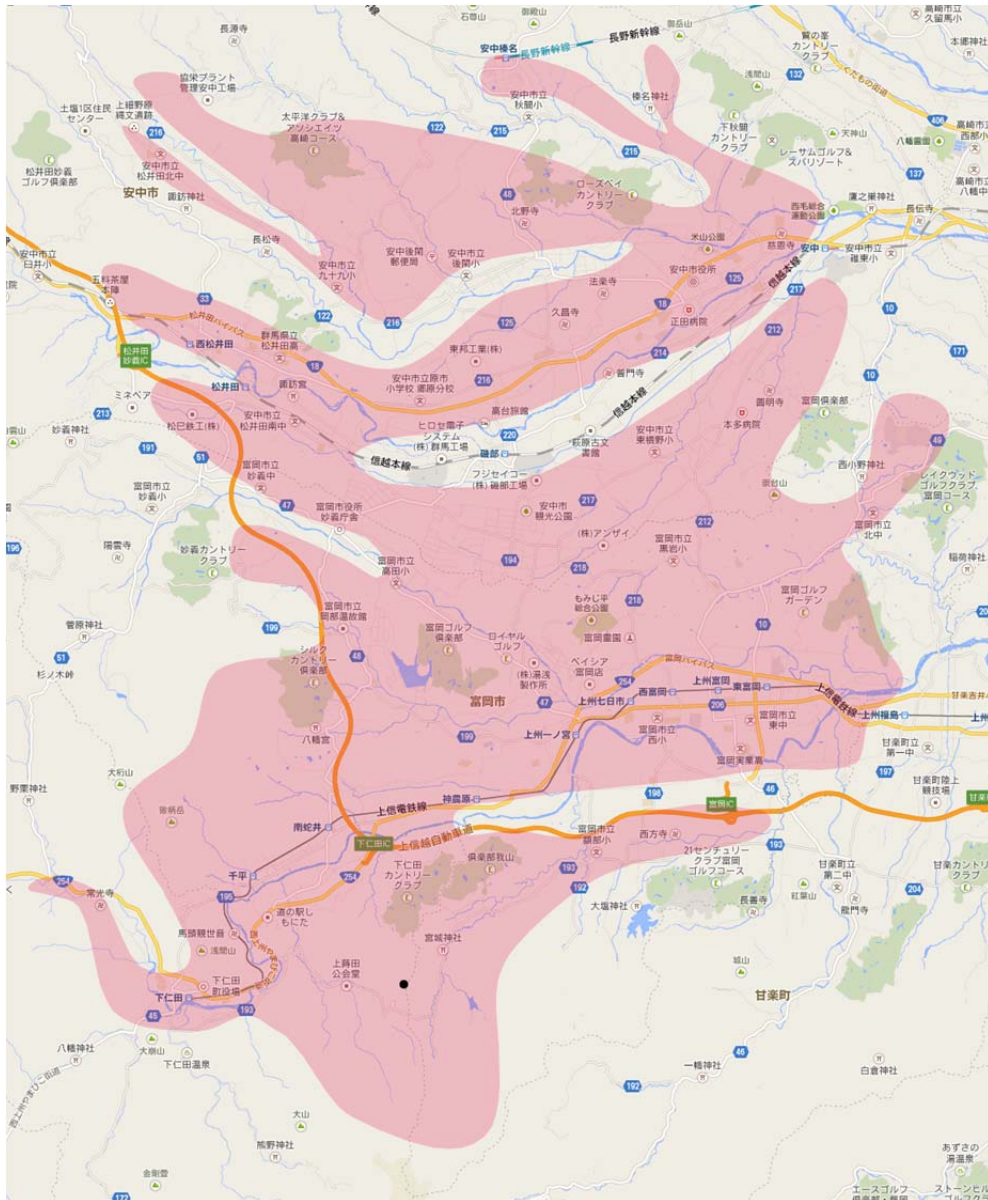

# 地上デジタルテレビ放送のエリア（群馬県下仁田中継局）

<平成26年1月20日変更実施予定>

©2013 ZENRIN CO., LTD. (Z13KA 第 172 号)

©2013 ZENRIN CO., LTD. (Z13KA 第 173 号)

放送のエリア  
(変更後)

送信所

(群馬県富岡市野上)

偏波面 垂直偏波

放送局名	リモコン番号	周波数
日本放送協会（総合）	1	37ch
日本放送協会（教育）	2	26ch
群馬テレビ	3	19ch
日本テレビ放送網	4	25ch
テレビ朝日	5	24ch
TBS テレビ	6	22ch
テレビ東京	7	23ch
フジテレビジョン	8	21ch

注1 エリアは、電波法令に規定する「放送区域」を表しており、地上10メートルの高さで、送信所からの放送波の電界強度が1mV/m以上得られる区域として算出されたものです。

2 エリア内であっても、地形やビル陰等により電波が遮られる場合など、視聴できないことがあります。