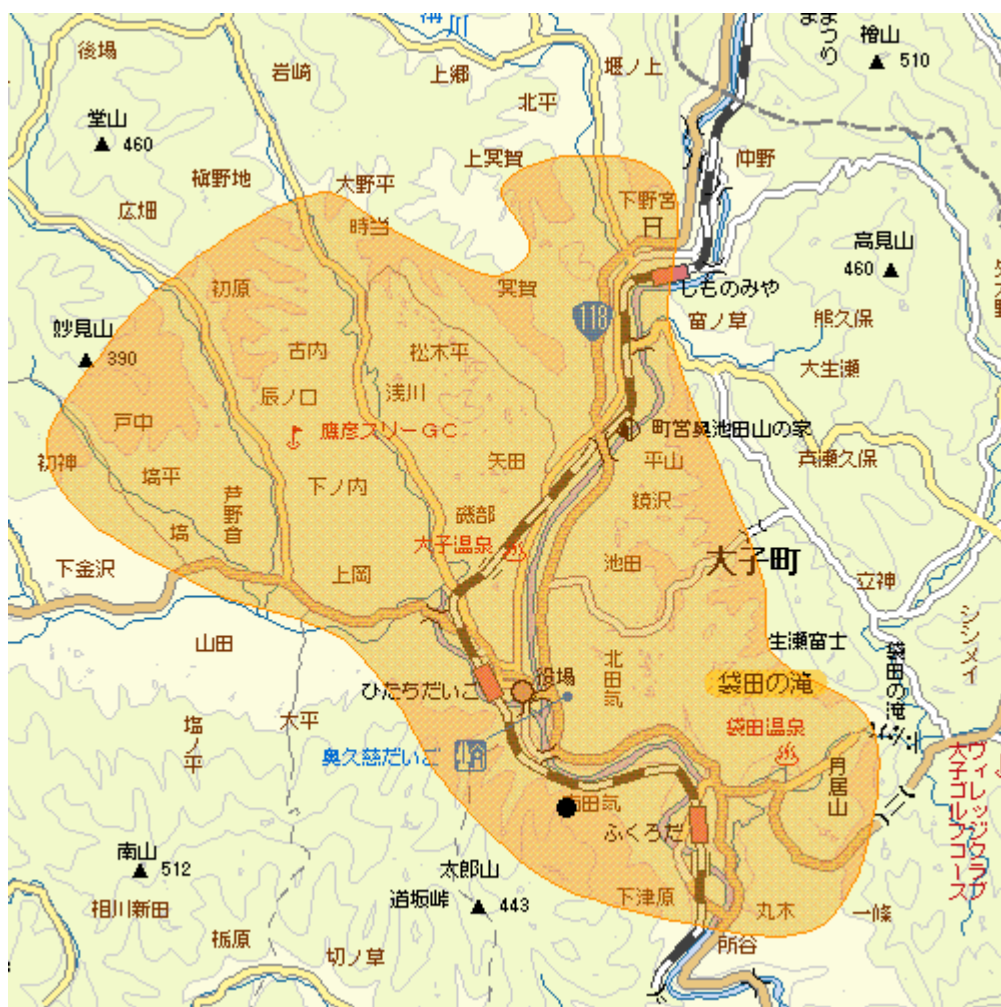

地上デジタルテレビ放送のエリア（茨城県大子中継局）

<平成21年12月1日開局>

放送のエリア

- 送信所

(大子町大字南田気)

偏波面 水平偏波

放送局名	リモコン番号	周波数
日本放送協会（総合）	1	20ch
日本放送協会（教育）	2	13ch
日本テレビ放送網	4	14ch
テレビ朝日	5	17ch
TBSテレビ	6	15ch
テレビ東京	7	18ch
フジテレビジョン	8	19ch

注1 エリアは、電波法令に規定する「放送区域」を表しており、地上10メートルの高さで、送信所からの放送波の電界強度が1mV/m以上得られる区域として算出されたものです。

2 エリア内であっても、地形やビル陰等により電波が遮られる場合など、視聴できないことがあります。

日本放送協会は、平成20年11月10日から既に地上デジタルテレビ放送を開始しています。