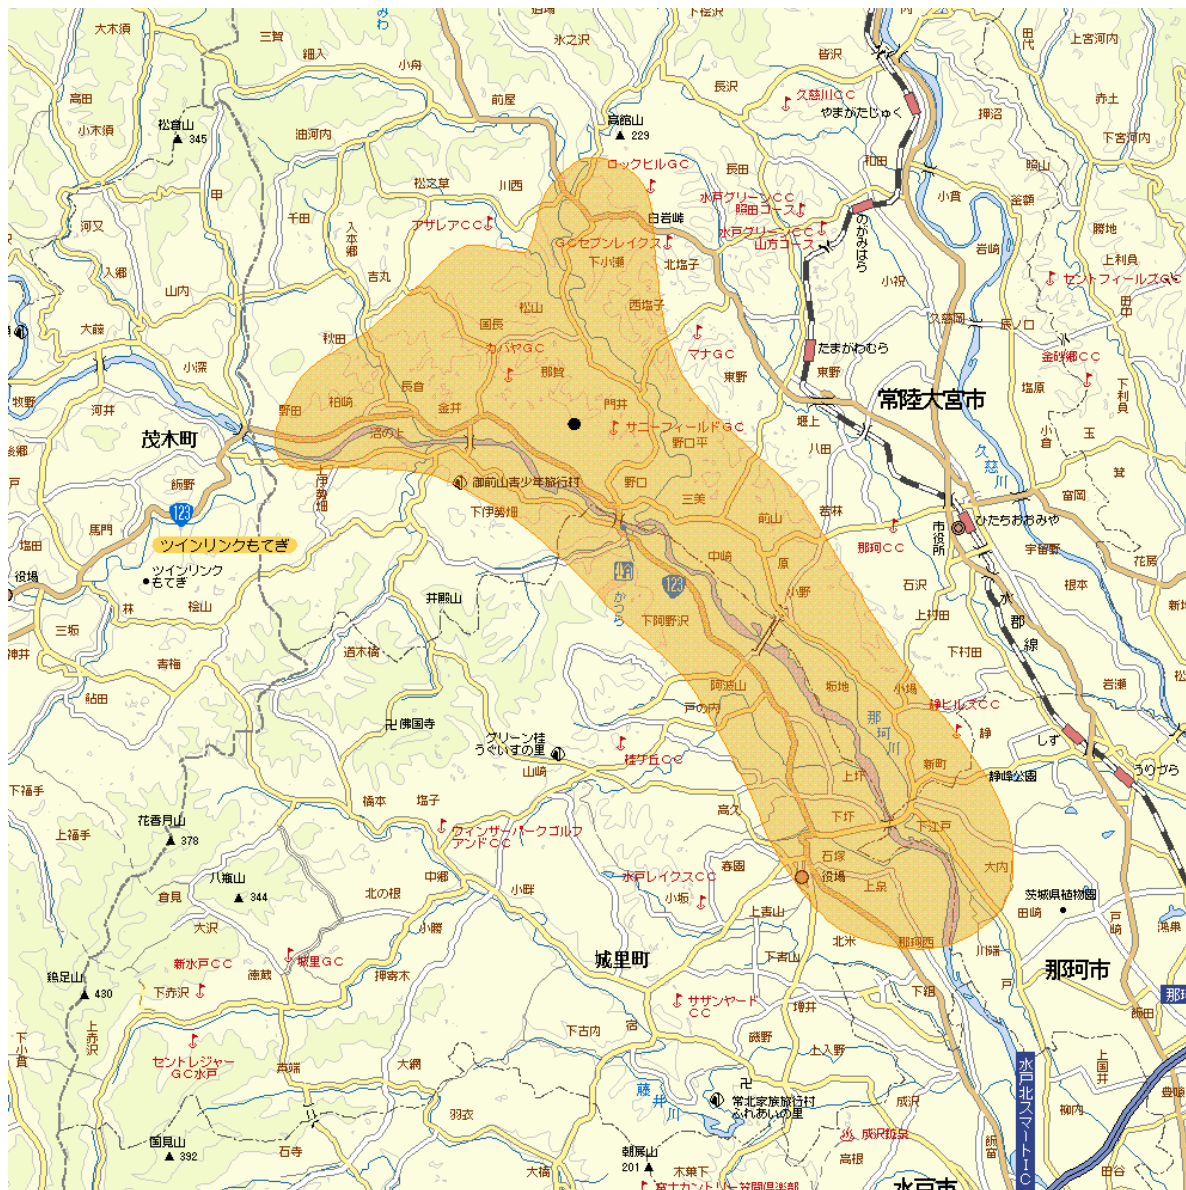

地上デジタルテレビ放送のエリア（茨城県御前山中継局）

<平成20年12月26日開局>

放送のエリア

- 送信所（常陸大宮市野口）

偏波面 水平偏波

放送局名	リモコン番号	周波数
日本放送協会（総合）	1	16ch
日本放送協会（教育）	2	26ch
日本テレビ放送網	4	25ch
テレビ朝日	5	24ch
東京放送	6	22ch
テレビ東京	7	23ch
フジテレビジョン	8	21ch

注1 エリアは、電波法令に規定する「放送区域」を表しており、地上10メートルの高さで、送信所からの放送波の電界強度が1mV/m以上得られる区域として算出されたものです。

2 エリア内であっても、地形やビル陰等により電波が遮られる場合など、視聴できないことがあります。