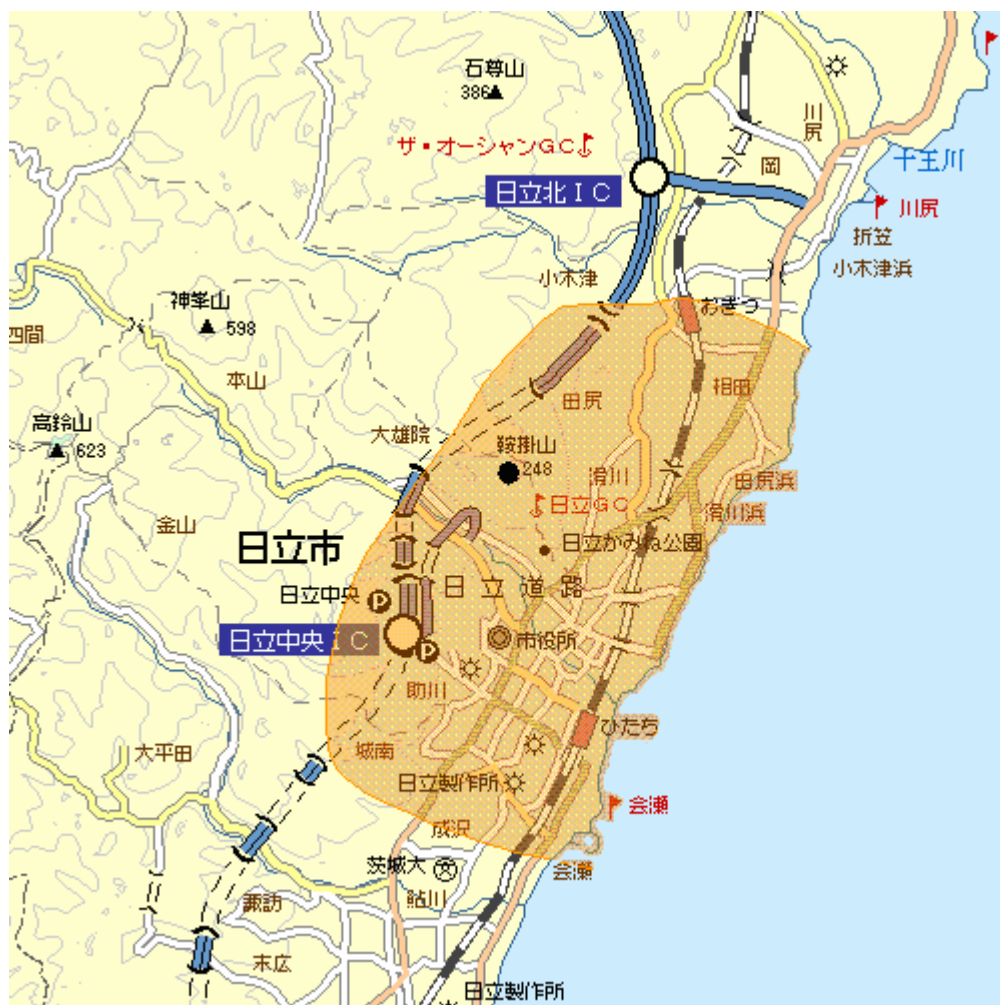

# 地上デジタルテレビ放送のエリア（茨城県日立神峰中継局）

ひたちかみね

<平成19年12月10日開局>

放送のエリア

- 送信所（鞍掛山）

偏波面 水平偏波

放送局名	リモコン番号	周波数
NHK（総合）	1	20ch
NHK（教育）	2	13ch
日本テレビ	4	25ch
テレビ朝日	5	24ch
TBS	6	22ch
テレビ東京	7	23ch
フジテレビジョン	8	21ch

- 注1 エリアは、電波法令に規定する「放送区域」を表しており、地上10メートルの高さで、送信所からの放送波の電界強度が1mV/m以上得られる区域として算出されたものです。
- 2 エリア内であっても、地形やビル陰等により電波が遮られる場合など、視聴できないことがあります。