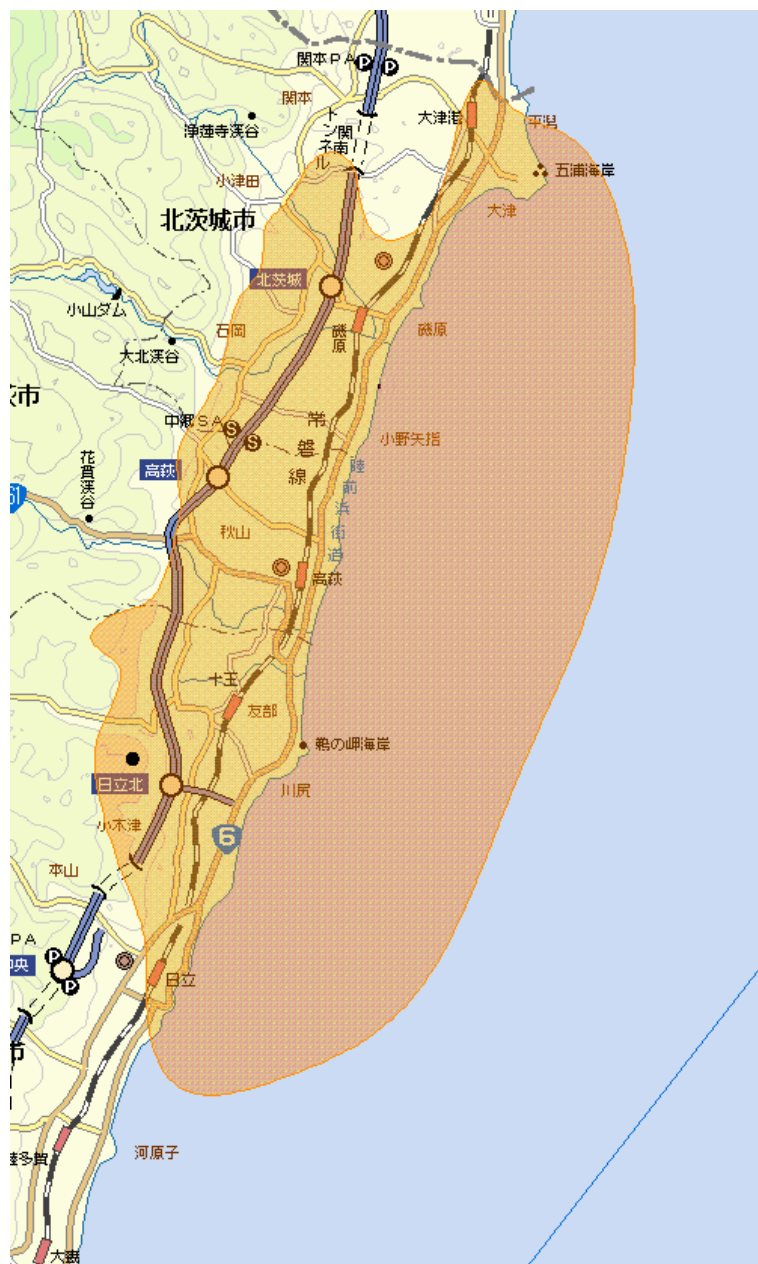

地上デジタルテレビ放送のエリア（茨城県十王中継局）

<平成20年12月10日開局>

放送のエリア

- 送信所（日立市十王町）

偏波面 水平偏波

放送局名	リモコン番号	周波数
日本放送協会（総合）	1	47ch
日本放送協会（教育）	2	39ch
日本テレビ放送網	4	38ch
テレビ朝日	5	44ch
東京放送	6	41ch
テレビ東京	7	46ch
フジテレビジョン	8	35ch

注1 エリアは、電波法令に規定する「放送区域」を表しており、地上10メートルの高さで、送信所からの放送波の電界強度が1mV/m以上得られる区域として算出されたものです。

2 エリア内であっても、地形やビル陰等により電波が遮られる場合など、視聴できないことがあります。

日本放送協会は、平成16年10月1日から既に地上デジタルテレビ放送を開始しています。