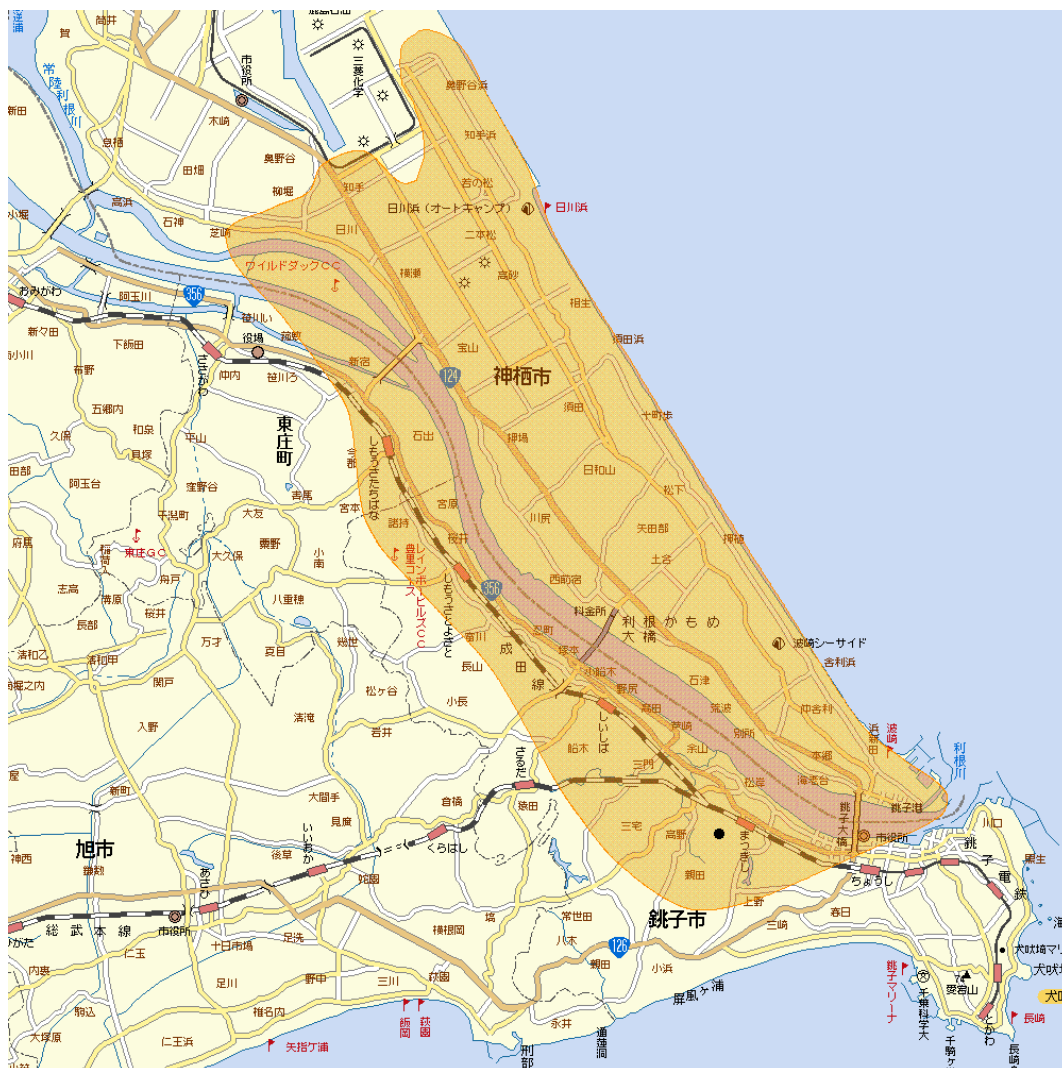

地上デジタルテレビ放送のエリア（茨城県神栖中継局）

<平成24年12月17日開局予定>

MAPDATA : AlpsMAP (C)Mapion

放送のエリア

- 送信所

(千葉県銚子市松岸)

偏波面 水平偏波

放送局名	リモコン番号	周波数
日本放送協会（総合）	1	44ch

- 注1 エリアは、電波法令に規定する「放送区域」を表しており、地上10メートルの高さで、送信所からの放送波の電界強度が1mV/m以上得られる区域として算出されたものです。
- 注2 エリア内であっても、地形やビル陰等により電波が遮られる場合など、視聴できないことがあります。