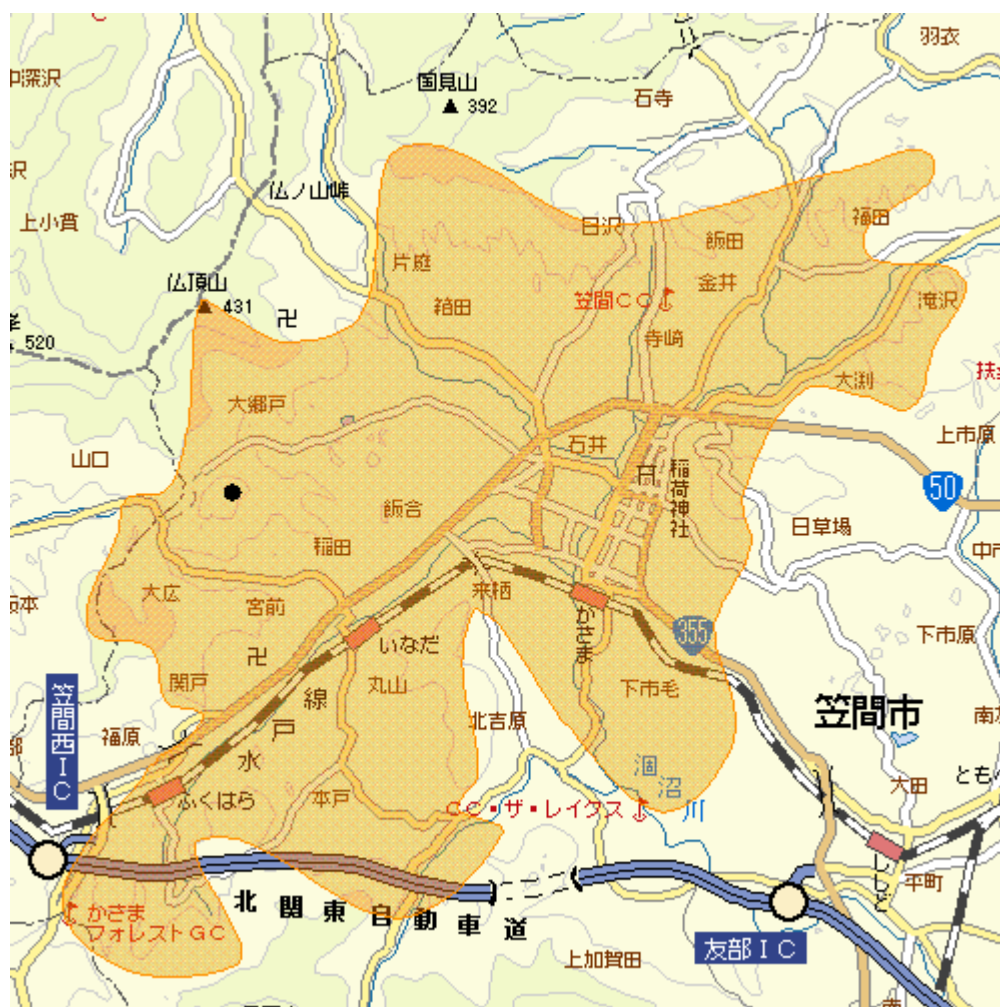

地上デジタルテレビ放送のエリア（茨城県笠間中継局）

<平成20年12月26日開局>

- 放送のエリア
 ● 送信所
 (笠間市大郷戸)
 偏波面 垂直偏波

| 放送局名 | リモコン番号 | 周波数 |
|------------|--------|------|
| 日本放送協会（総合） | 1 | 31ch |
| 日本放送協会（教育） | 2 | 39ch |
| 日本テレビ放送網 | 4 | 34ch |
| テレビ朝日 | 5 | 37ch |
| 東京放送 | 6 | 33ch |
| テレビ東京 | 7 | 43ch |
| フジテレビジョン | 8 | 35ch |

- 注1 エリアは、電波法令に規定する「放送区域」を表しており、地上10メートルの高さで、送信所からの放送波の電界強度が1mV/m以上得られる区域として算出されたものです。
- 2 エリア内であっても、地形やビル陰等により電波が遮られる場合など、視聴できないことがあります。