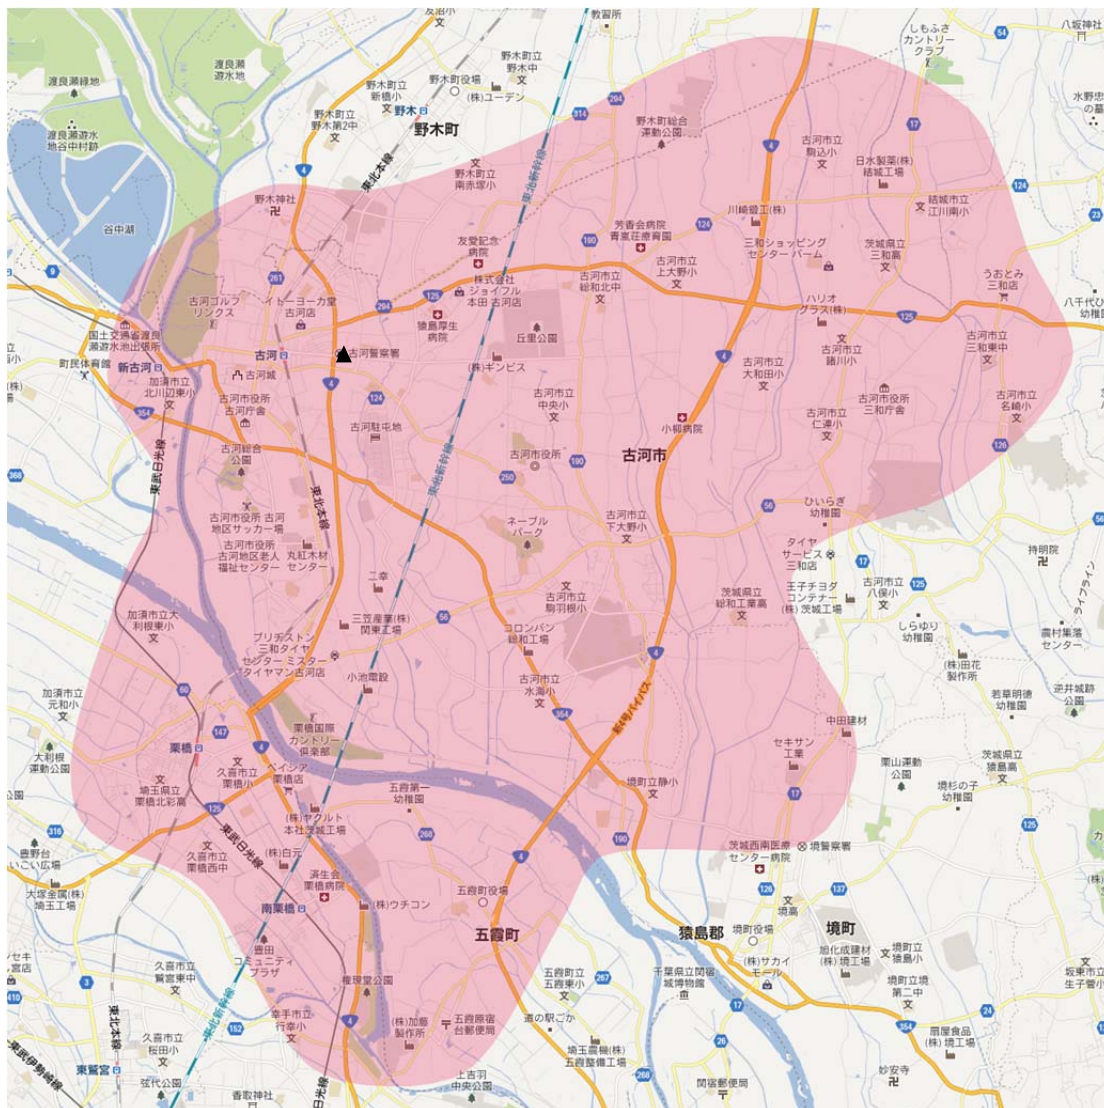

地上デジタルテレビ放送のエリア（茨城県古河中継局）

<平成25年6月21日開局予定>

©2012 ZENRIN CO., LTD. (Z13KA 第 172 号)

©2012 ZENRIN CO., LTD. (Z13KA 第 173 号)

■ 放送のエリア

▲ 送信所

(茨城県古河市)

偏波面 水平偏波

放送局名	リモコン番号	周波数
日本放送協会（総合）	1	52ch

注1 エリアは、電波法令に規定する「放送区域」を表しており、地上10メートルの高さで、送信所からの放送波の電界強度が1mV/m以上得られる区域として算出されたものです。

注2 エリア内であっても、地形やビル陰等により電波が遮られる場合など、視聴できないことがあります。