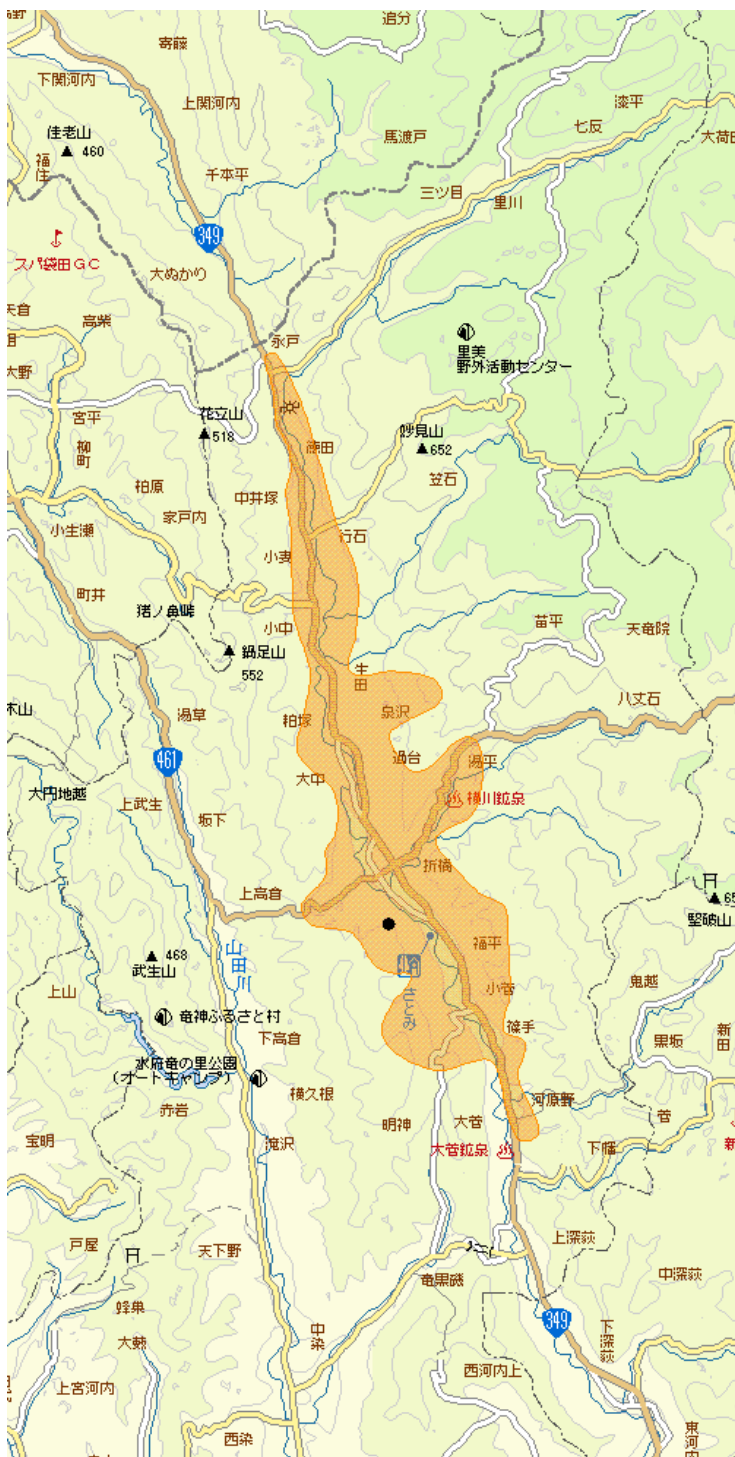

地上デジタルテレビ放送のエリア（茨城県里美中継局）

＜平成20年12月10日開局＞

放送のエリア

- 送信所（常陸太田市小菅町）
偏波面 水平偏波

放送局名	リモコン番号	周波数
日本放送協会（総合）	1	20ch
日本放送協会（教育）	2	13ch
日本テレビ放送網	4	14ch
テレビ朝日	5	17ch
東京放送	6	15ch
テレビ東京	7	18ch
フジテレビジョン	8	19ch

- 注1 エリアは、電波法令に規定する「放送区域」を表しており、地上10メートルの高さで、送信所からの放送波の電界強度が1mV/m以上得られる区域として算出されたものです。
- 2 エリア内であっても、地形やビル陰等により電波が遮られる場合など、視聴できないことがあります。