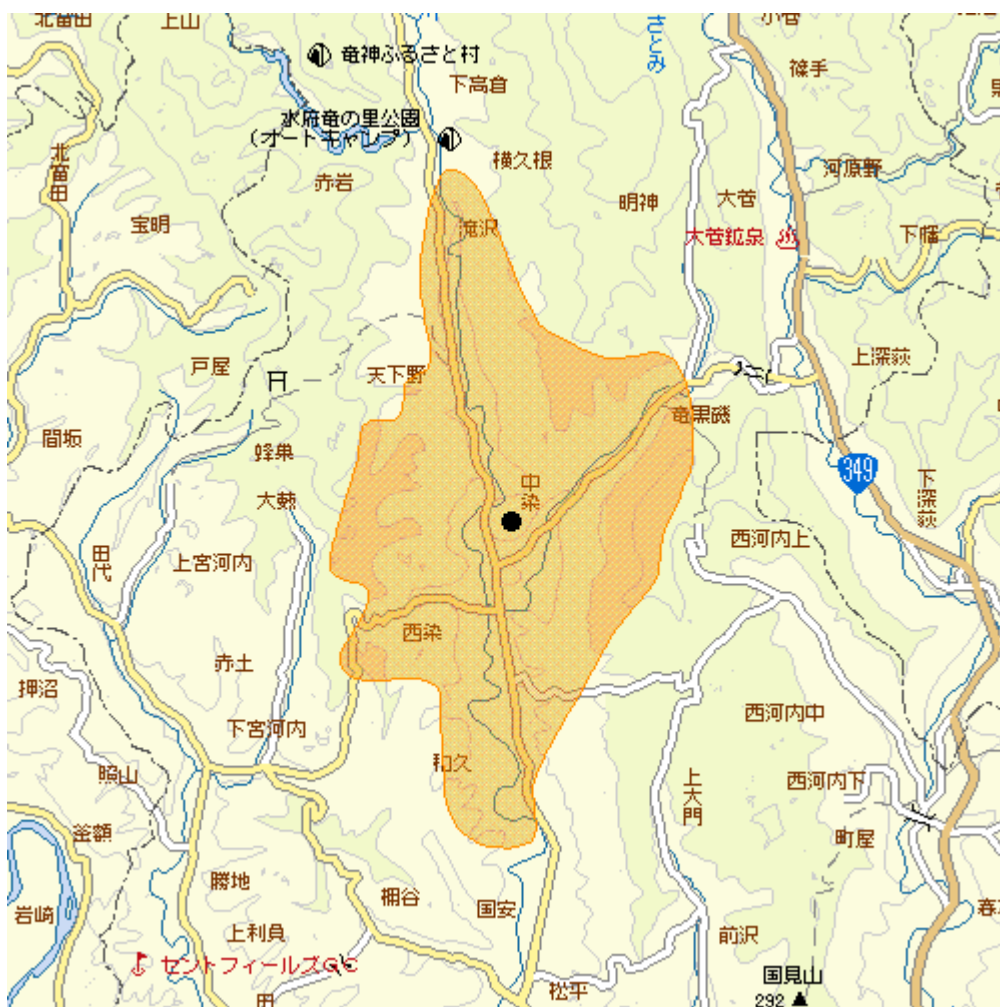

## 地上デジタルテレビ放送のエリア（茨城県水府中継局）

<平成21年12月1日開局>

放送のエリア

- 送信所

（常陸太田市中染町）

偏波面 水平偏波

放送局名	リモコン番号	周波数
日本放送協会（総合）	1	20ch
日本放送協会（教育）	2	13ch
日本テレビ放送網	4	14ch
テレビ朝日	5	17ch
TBSテレビ	6	15ch
テレビ東京	7	18ch
フジテレビジョン	8	19ch

注1 エリアは、電波法令に規定する「放送区域」を表しており、地上10メートルの高さで、送信所からの放送波の電界強度が1mV/m以上得られる区域として算出されたものです。

2 エリア内であっても、地形やビル陰等により電波が遮られる場合など、視聴できないことがあります。

日本放送協会は、平成20年12月26日から既に地上デジタルテレビ放送を開始しています。