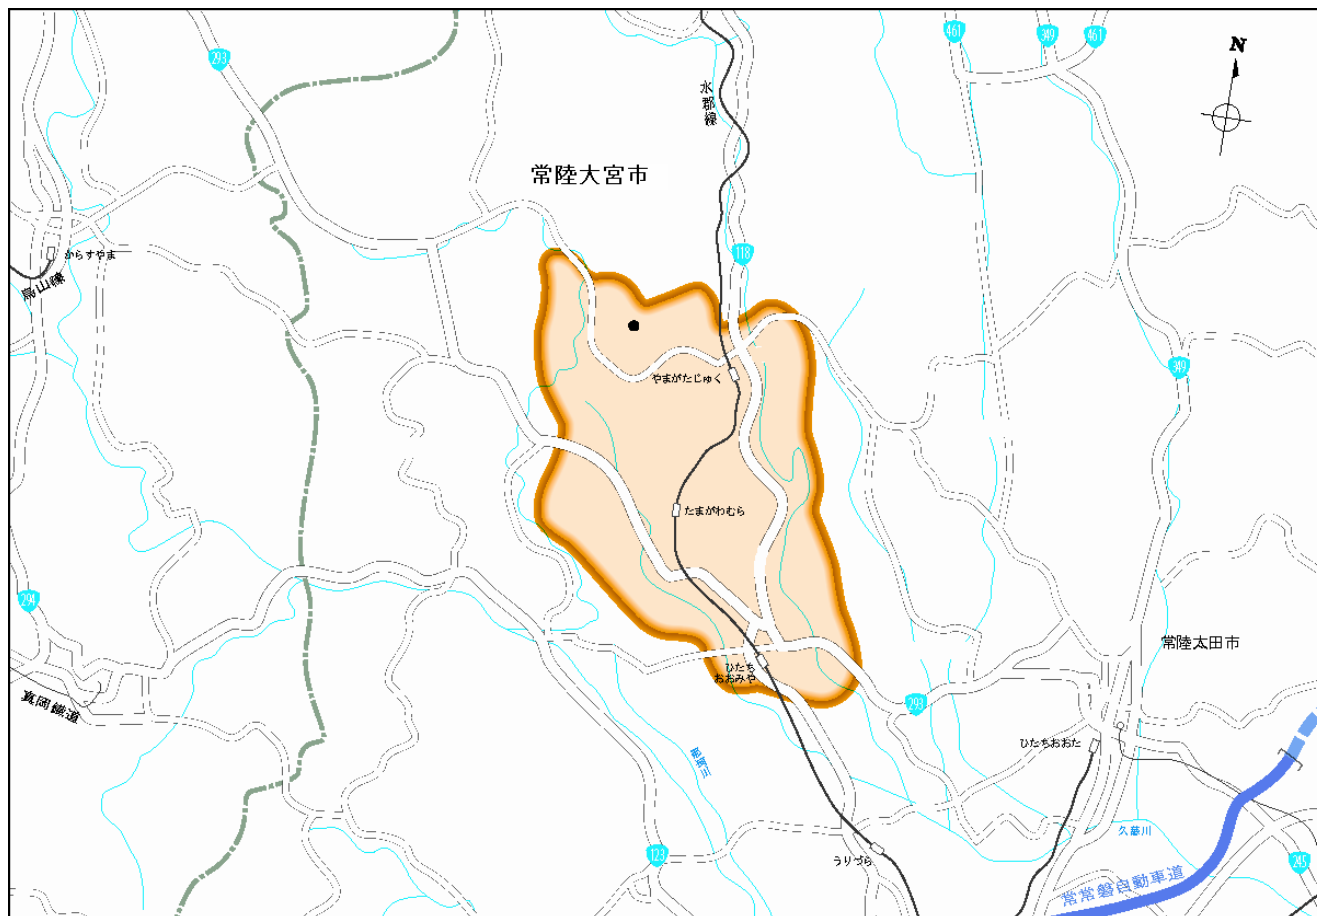

地上デジタルテレビ放送のエリア（茨城県山方中継局）

<平成19年12月10日開局>

 放送のエリア

● 送信所（常陸大宮市長沢）

偏波面 水平偏波

放送局名	リモコン番号	周波数
NHK（総合）	1	20ch
NHK（教育）	2	26ch
日本テレビ	4	34ch
テレビ朝日	5	24ch
TBS	6	22ch
テレビ東京	7	23ch
フジテレビジョン	8	21ch

注1 エリアは、電波法令に規定する「放送区域」を表しており、地上10メートルの高さで、送信所からの放送波の電界強度が1mV/m以上得られる区域として算出されたものです。

2 エリア内であっても、地形やビル陰等により電波が遮られる場合など、視聴できないことがあります。

NHKは、平成16年10月1日から既に地上デジタルテレビ放送を開始しています。