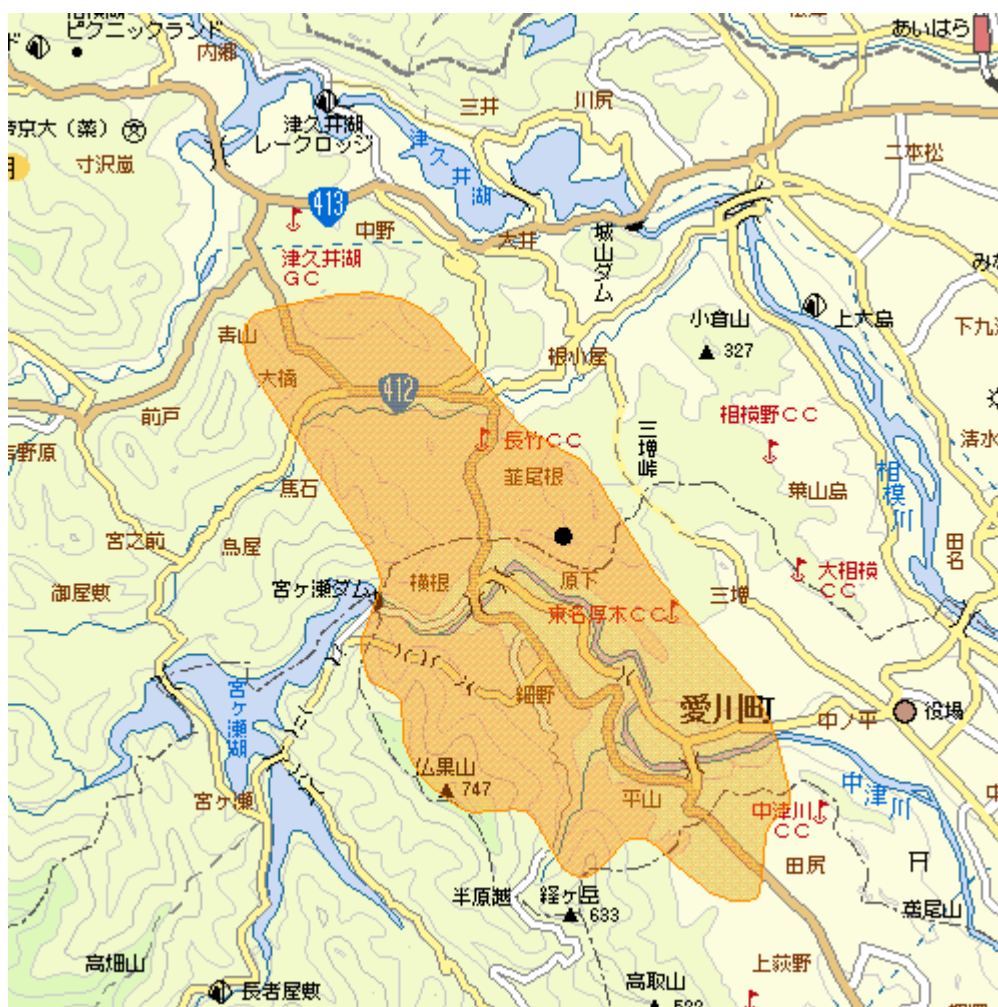

## 地上デジタルテレビ放送のエリア（神奈川県 愛川中継局）

&lt;平成20年3月31日開局&gt;

放送のエリア

- 送信所

(相模原市津久井町長竹)

偏波面 水平偏波

放送局名	リモコン番号	周波数
日本放送協会（総合）	1	13 ch
日本放送協会（教育）	2	15 ch
テレビ神奈川	3	17 ch
日本テレビ	4	32 ch
テレビ朝日	5	40 ch
東京放送	6	45 ch
テレビ東京	7	50 ch
フジテレビジョン	8	48 ch

注1 エリアは、電波法令に規定する「放送区域」を表しており、地上10メートルの高さで、送信所からの放送波の電界強度が1mV/m以上得られる区域として算出されたものです。

2 エリア内であっても、地形やビル陰等により電波が遮られる場合など、視聴できないことがあります。