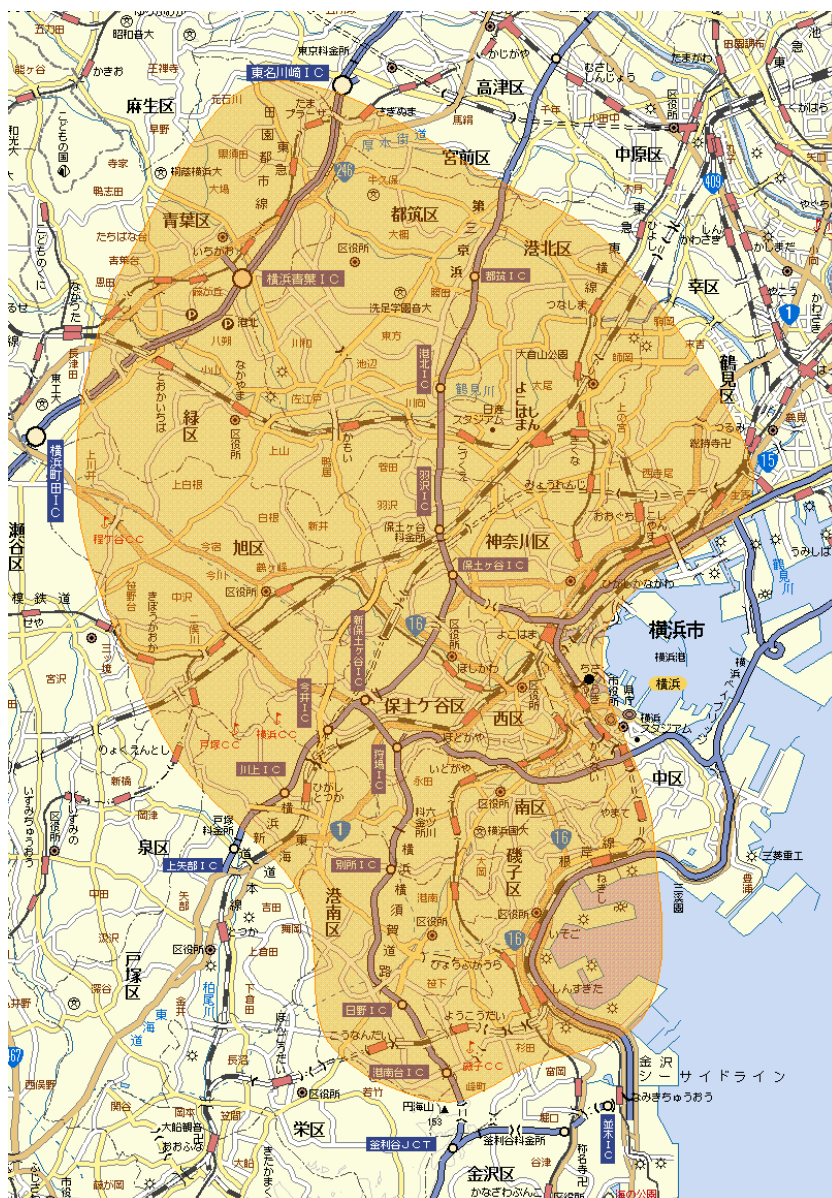

地上デジタルテレビ放送のエリア（神奈川県みなとみらい中継局）

<平成24年9月1日開局>

MAPDATA : AlpsMAP (C)Mapion

- 放送のエリア
 - 送信所
- (横浜市西区みなとみらい)

偏波面

- 送信所の北西方向 水平偏波
- 送信所の南西方向 垂直偏波

放送局名	リモコン番号	周波数
日本放送協会（総合）	1	51ch
日本放送協会（教育）	2	47ch
テレビ神奈川	3	49ch
日本テレビ放送網	4	52ch
テレビ朝日	5	46ch
TBSテレビ	6	45ch
テレビ東京	7	50ch
フジテレビジョン	8	48ch

- 注1 エリアは、電波法令に規定する「放送区域」を表しており、地上10メートルの高さで、送信所からの放送波の電界強度が1mV/m以上得られる区域として算出されたものです。
- 2 エリア内であっても、地形やビル陰等により電波が遮られる場合など、視聴できないことがあります。