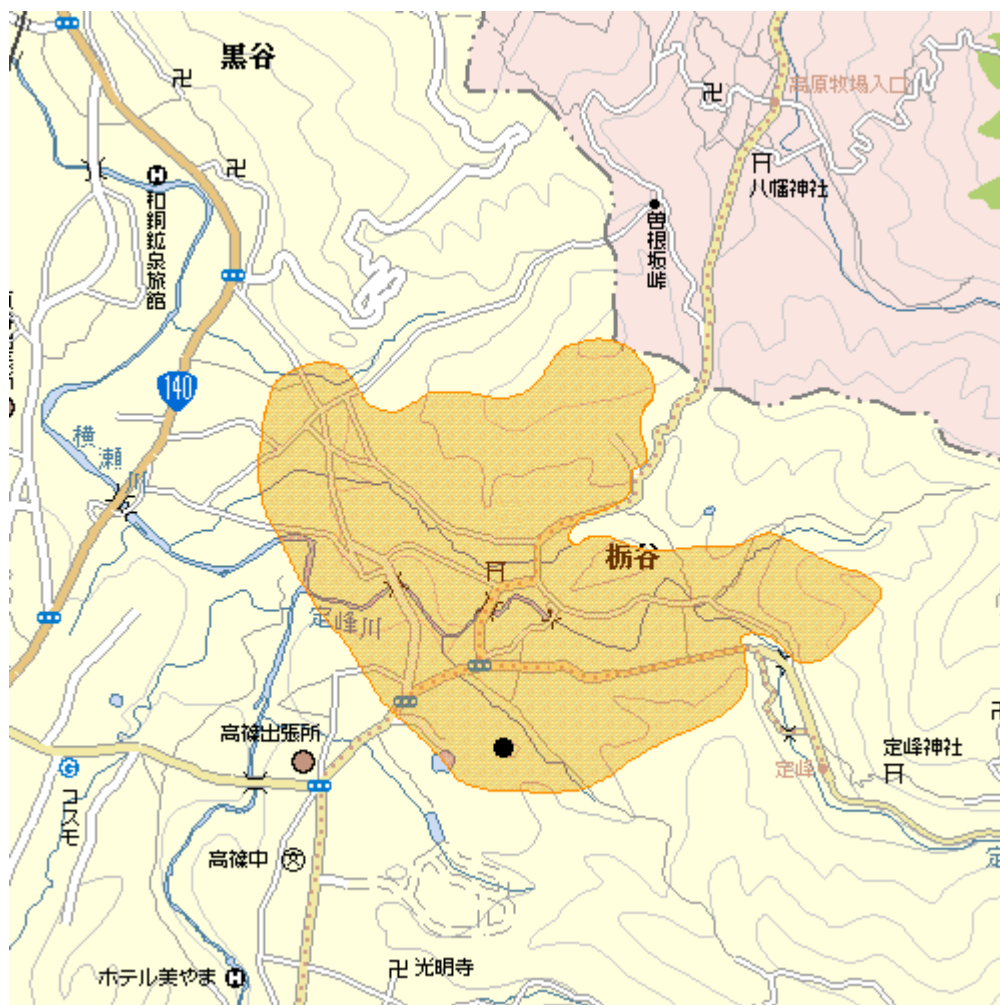

## 地上デジタルテレビ放送のエリア（埼玉県秩父栃谷中継局）

&lt;平成21年12月21日開局&gt;

- 放送のエリア  
 ● 送信所  
 （秩父市栃谷）  
 偏波面 垂直偏波

放送局名	リモコン番号	周波数
日本放送協会（総合）	1	19ch
日本放送協会（教育）	2	17ch
テレビ埼玉	3	15ch
日本テレビ放送網	4	30ch
テレビ朝日	5	48ch
TBSテレビ	6	39ch
テレビ東京	7	50ch
フジテレビジョン	8	51ch

注1 エリアは、電波法令に規定する「放送区域」を表しており、地上10メートルの高さで、送信所からの放送波の電界強度が1mV/m以上得られる区域として算出されたものです。

2 エリア内であっても、地形やビル陰等により電波が遮られる場合など、視聴できないことがあります。