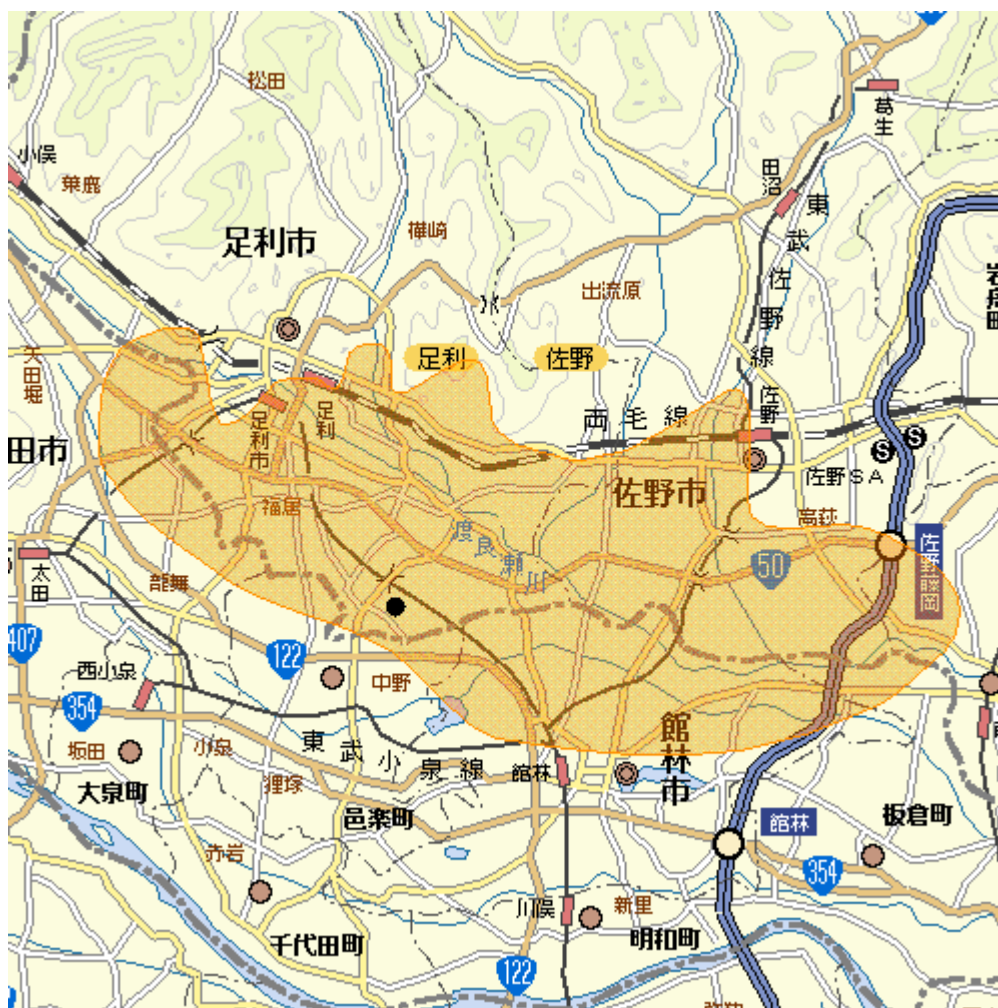

地上デジタルテレビ放送のエリア（栃木県足利中継局）

<平成19年12月25日開局>

放送のエリア

- 送信所（羽刈町）

偏波面 垂直偏波

放送局名	リモコン番号	周波数
NHK（総合）	1	46ch
NHK（教育）	2	26ch
とちぎテレビ	3	29ch
日本テレビ	4	25ch
テレビ朝日	5	24ch
東京放送	6	22ch
テレビ東京	7	23ch
フジテレビジョン	8	21ch

- 注1 エリアは、電波法令に規定する「放送区域」を表しており、地上10メートルの高さで、送信所からの放送波の電界強度が1mV/m以上得られる区域として算出されたものです。
- 2 エリア内であっても、地形やビル陰等により電波が遮られる場合など、視聴できないことがあります。