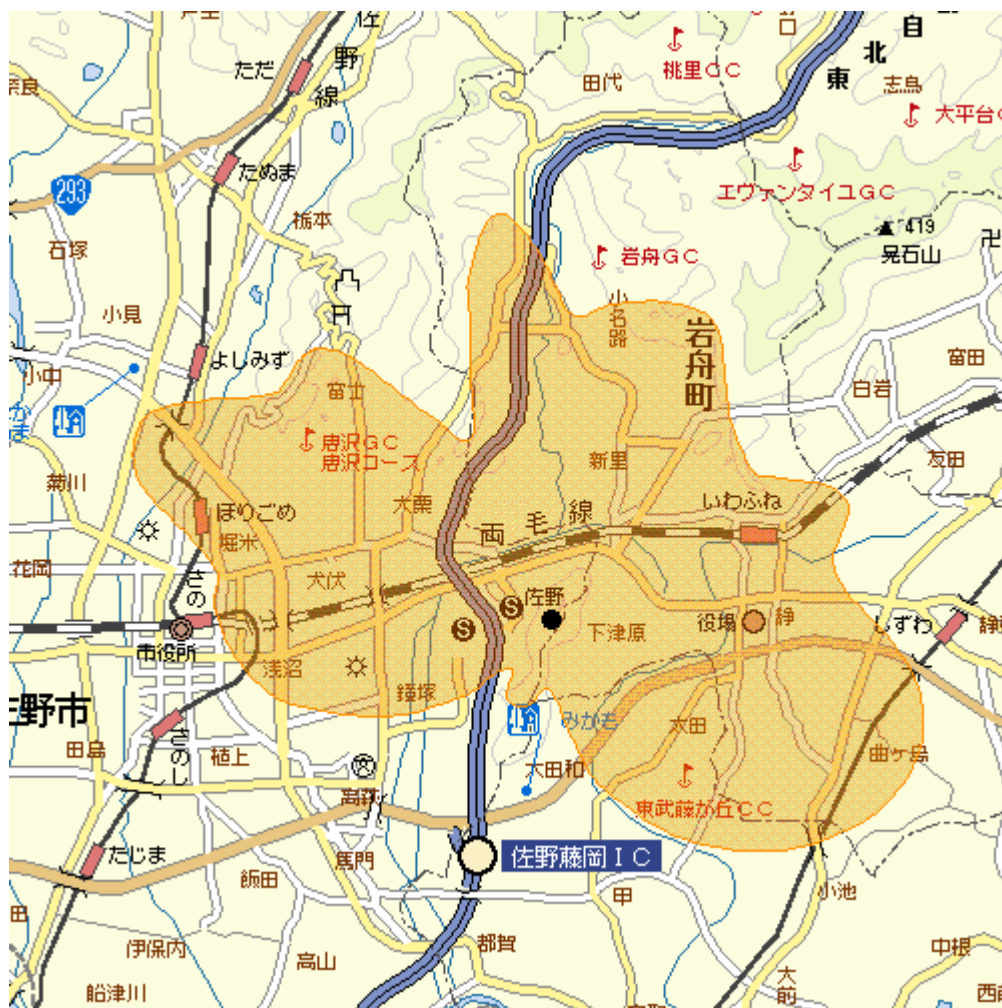

# 地上デジタルテレビ放送のエリア（栃木県岩舟中継局）

<平成21年12月25日開局>

- 放送のエリア
- 送信所  
(岩舟町大字下津原)
- 偏波面 垂直偏波

放送局名	リモコン番号	周波数
とちぎテレビ	3	14ch

- 注1 エリアは、電波法令に規定する「放送区域」を表しており、地上10メートルの高さで、送信所からの放送波の電界強度が1mV/m以上得られる区域として算出されたものです。
- 2 エリア内であっても、地形やビル陰等により電波が遮られる場合など、視聴できないことがあります。