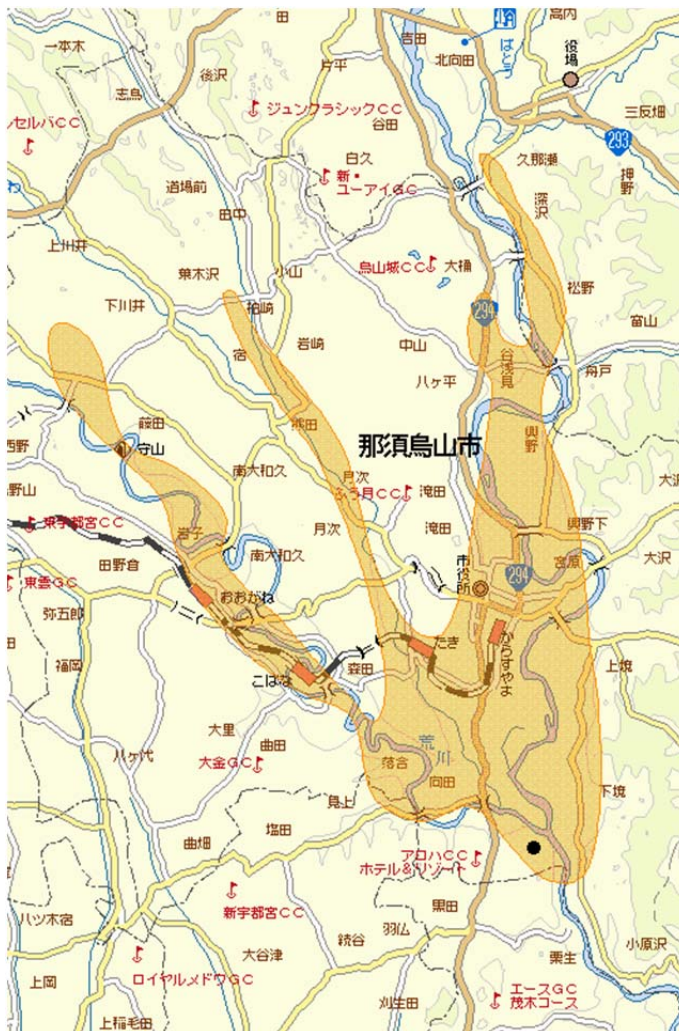

# 地上デジタルテレビ放送のエリア（栃木県烏山向田中継局）

＜平成22年12月24日開局＞

（リパック期間：平成24年1月16日～平成24年2月13日）

MAPDATA : AlpsMAP (C)Mapion

- 放送のエリア
- 送信所  
(那須烏山市向田)
- 偏波面 垂直偏波

放送局名	リモコン番号	リパック前の周波数	リパック後の周波数
日本放送協会（総合）	1	20ch	20ch
日本放送協会（教育）	2	38ch	38ch
とちぎテレビ	3	14ch	14ch
日本テレビ放送網	4	53ch	48ch
テレビ朝日	5	51ch	51ch
TBSテレビ	6	49ch	49ch
テレビ東京	7	57ch	52ch
フジテレビジョン	8	55ch	50ch

注1 エリアは、電波法令に規定する「放送区域」を表しており、地上10メートルの高さで、送信所からの放送波の電界強度が1mV/m以上得られる区域として算出されたものです。

2 エリア内であっても、地形やビル陰等により電波が遮られる場合など、視聴できないことがあります。