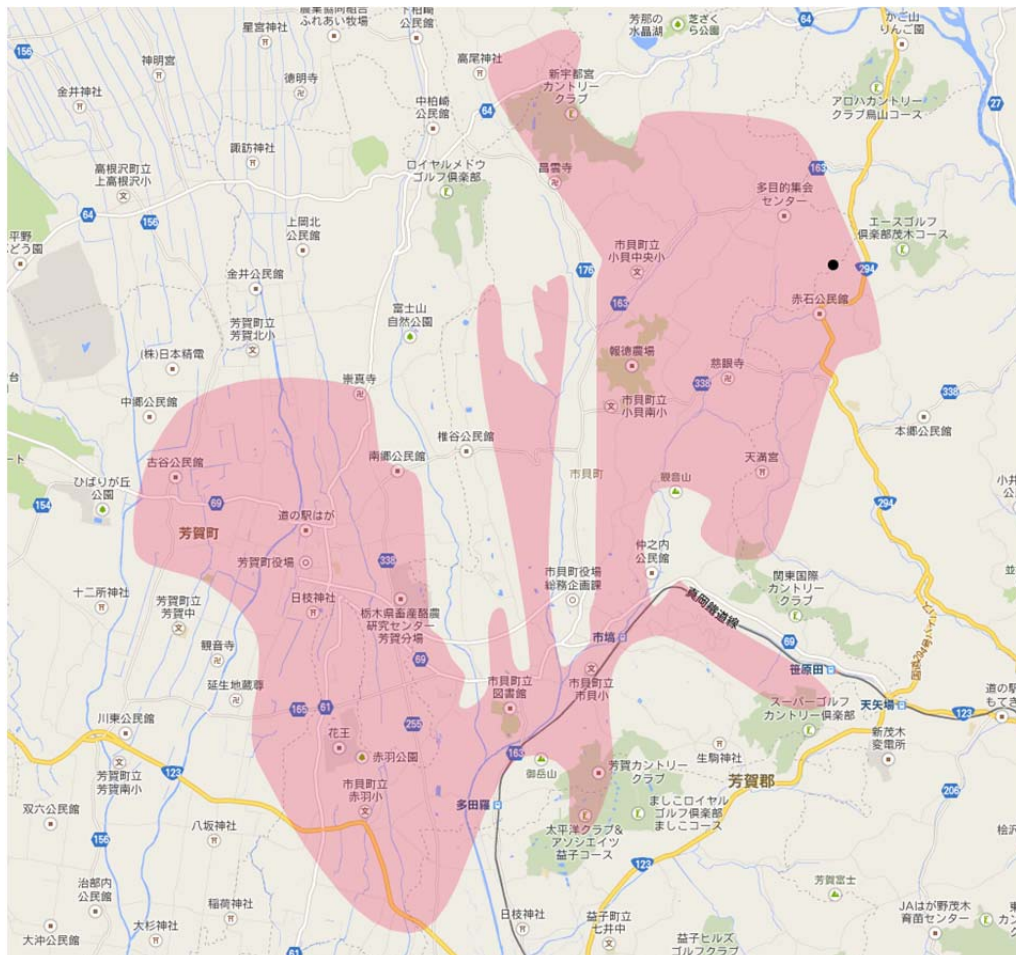

地上デジタルテレビ放送のエリア（栃木県刈生田中継局）

<平成26年1月24日開局予定>

©2013 ZENRIN CO., LTD. (Z13KA 第 172 号)

©2013 ZENRIN CO., LTD. (Z13KA 第 173 号)

放送のエリア

送信所

(栃木県芳賀都市貝町)

偏波面 水平偏波

放送局名	リモコン番号	周波数
日本放送協会（総合）	1	44ch
日本放送協会（教育）	2	38ch
とちぎテレビ	3	41ch
日本テレビ放送網	4	48ch
テレビ朝日	5	51ch
TBS テレビ	6	49ch
テレビ東京	7	40ch
フジテレビジョン	8	50ch

注1 エリアは、電波法令に規定する「放送区域」を表しており、地上10メートルの高さで、送信所からの放送波の電界強度が1mV/m以上得られる区域として算出されたものです。

2 エリア内であっても、地形やビル陰等により電波が遮られる場合など、視聴できないことがあります。