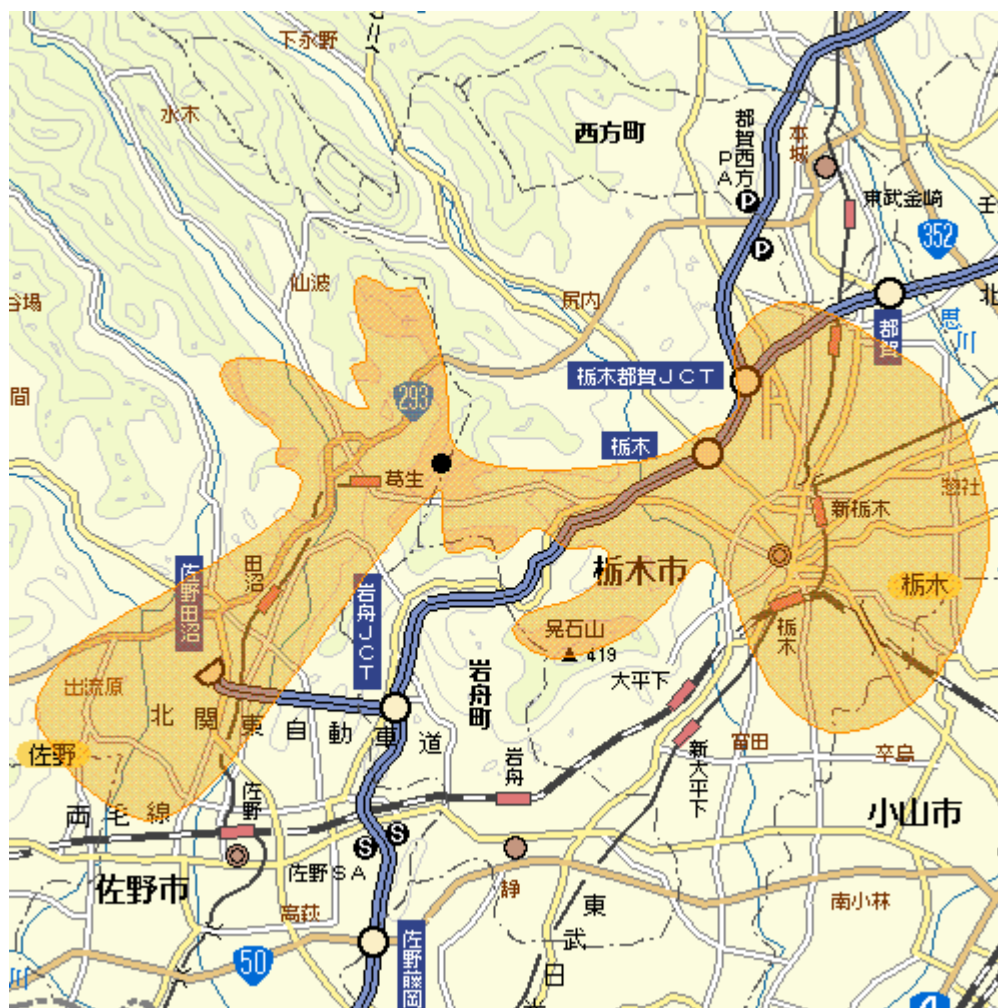

地上デジタルテレビ放送のエリア（栃木県葛生中継局）

<平成22年12月24日開局予定>

MAPDATA : AlpsMAP (C) Mapion

- 放送のエリア
- 送信所
(栃木市柏倉町)
- 偏波面 垂直偏波

放送局名	リモコン番号	周波数
日本放送協会（総合）	1	46ch
日本放送協会（教育）	2	39ch
とちぎテレビ※	3	29ch
日本テレビ放送網	4	33ch
テレビ朝日	5	43ch
TBSテレビ	6	36ch
テレビ東京	7	45ch
フジテレビジョン	8	42ch

注1 エリアは、電波法令に規定する「放送区域」を表しており、地上10メートルの高さで、送信所からの放送波の電界強度が1mV/m以上得られる区域として算出されたものです。

2 エリア内であっても、地形やビル陰等により電波が遮られる場合など、視聴できないことがあります。

※とちぎテレビは、平成20年12月26日から既に地上デジタルテレビ放送を開始しています。とちぎテレビの放送エリアは、他の放送局と異なります。(送信所の西側のみ。)