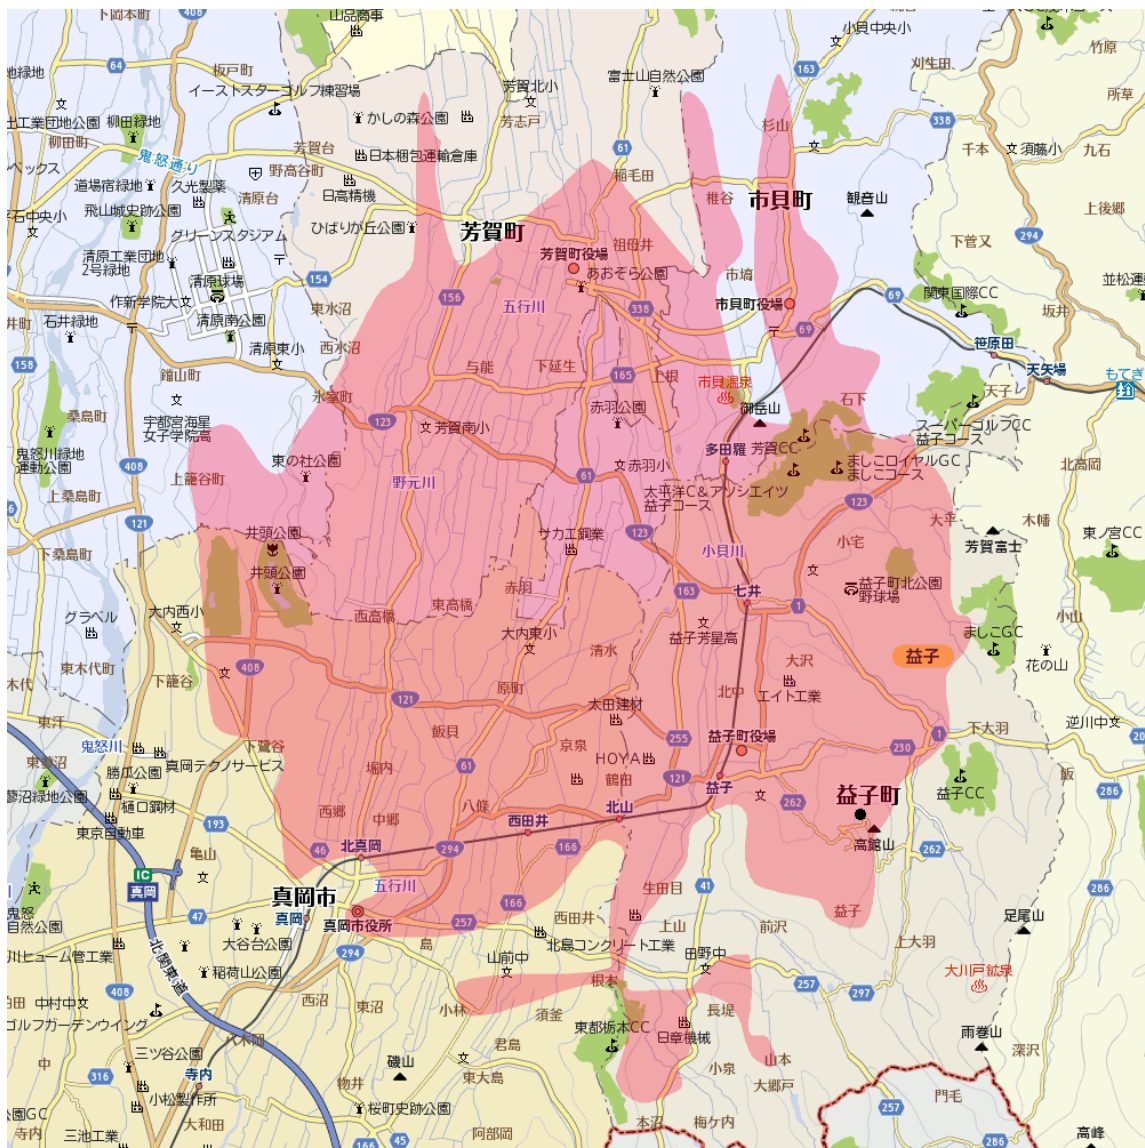

# 地上デジタルテレビ放送のエリア（栃木県益子中継局）

＜平成25年3月27日開局予定＞

MAPDATA : AlpsMAP (C)Mapion

放送のエリア

● 送信所

(栃木県芳賀郡益子町)

偏波面 垂直偏波

放送局名	リモコン番号	周波数
日本放送協会（総合）	1	44ch
日本放送協会（教育）	2	38ch
とちぎテレビ放送	3	41ch
日本テレビ放送網	4	48ch
テレビ朝日	5	51ch
TBSテレビ	6	49ch
テレビ東京	7	40ch
フジテレビジョン	8	50ch

- 注1 エリアは、電波法令に規定する「放送区域」を表しており、地上10メートルの高さで、送信所からの放送波の電界強度が1mV/m以上得られる区域として算出されたものです。
- 2 エリア内であっても、地形やビル陰等により電波が遮られる場合など、視聴できないことがあります。