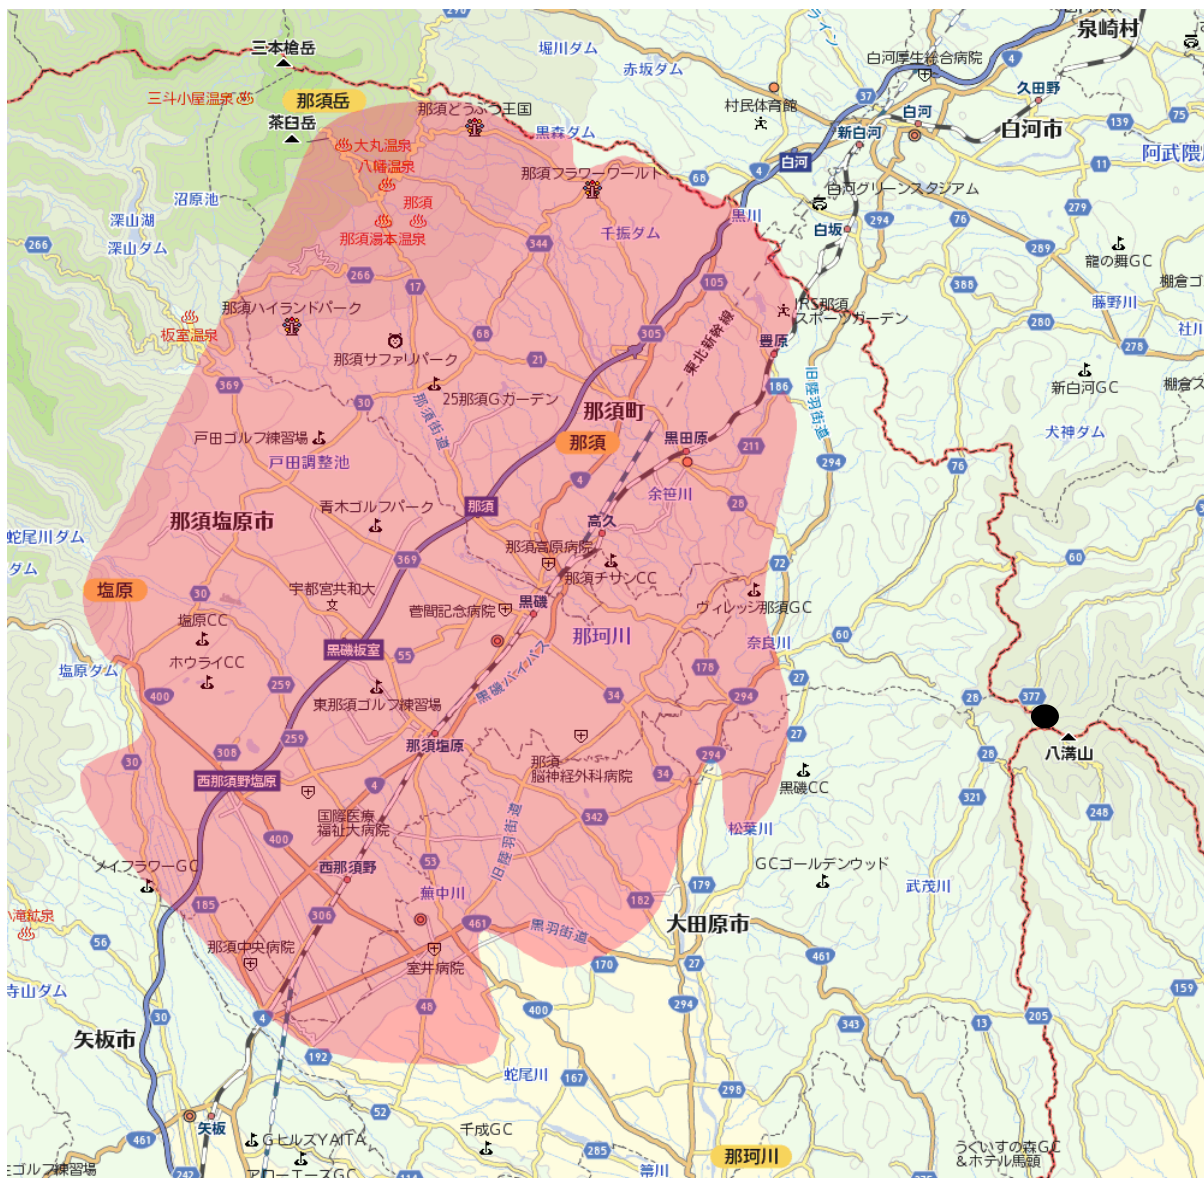

地上デジタルテレビ放送のエリア（栃木県那須高原中継局）

<平成25年3月27日開局予定>

MAPDATA : AlpsMAP (C)Mapion

放送のエリア

● 送信所

(大田原市南方)

偏波面 水平偏波

放送局名	リモコン番号	周波数
日本放送協会（総合）	1	44ch
日本放送協会（教育）	2	38ch
とちぎテレビ放送	3	41ch
日本テレビ放送網	4	48ch
テレビ朝日	5	51ch
TBSテレビ	6	49ch
テレビ東京	7	52ch
フジテレビジョン	8	50ch

注1 エリアは、電波法令に規定する「放送区域」を表しており、地上10メートルの高さで、送信所からの放送波の電界強度が1mV/m以上得られる区域として算出されたものです。

2 エリア内であっても、地形やビル陰等により電波が遮られる場合など、視聴できないことがあります。