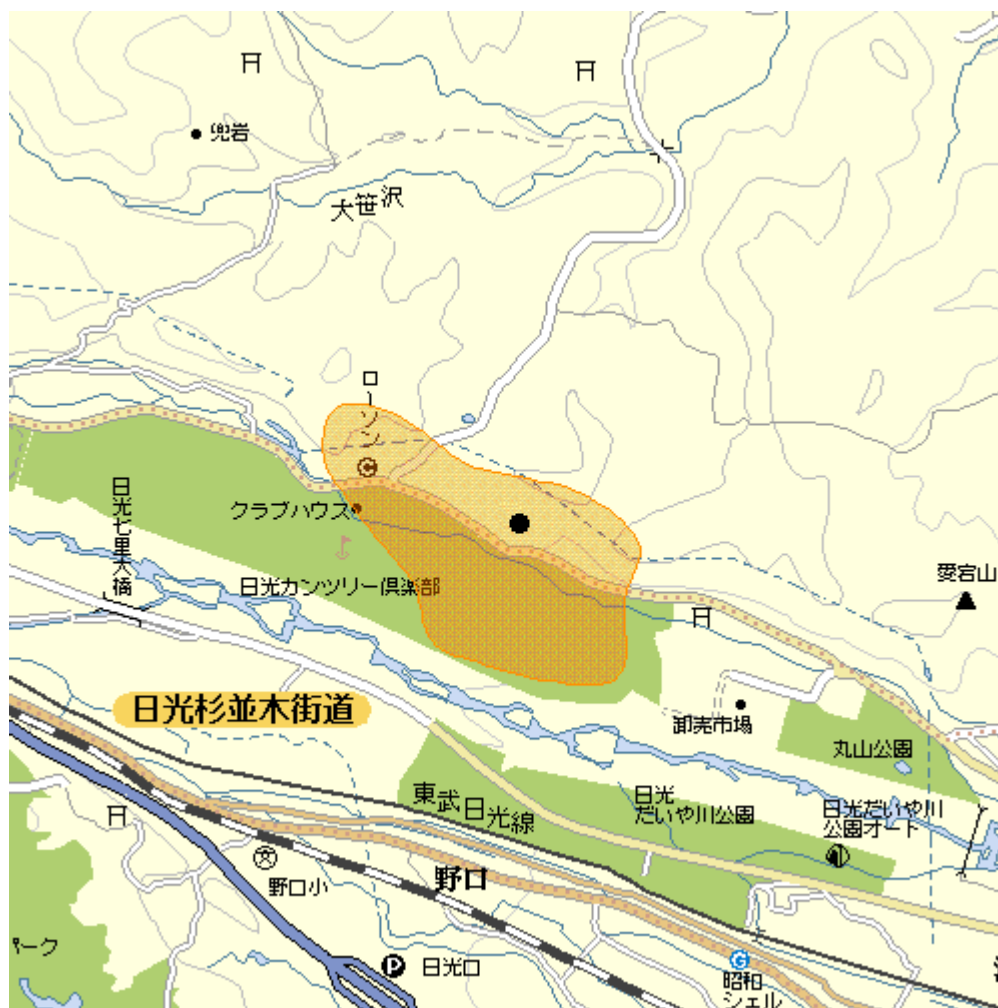

地上デジタルテレビ放送のエリア（栃木県日光広久保中継局）

<平成21年12月25日開局>

-  放送のエリア
- 送信所
(日光市所野)
- 偏波面 水平偏波

放送局名	リモコン番号	周波数
日本放送協会（総合）	1	20ch
日本放送協会（教育）	2	13ch
とちぎテレビ	3	32ch
日本テレビ放送網	4	14ch
テレビ朝日	5	28ch
TBSテレビ	6	16ch
テレビ東京	7	30ch
フジテレビジョン	8	19ch

注1 エリアは、電波法令に規定する「放送区域」を表しており、地上10メートルの高さで、送信所からの放送波の電界強度が1mV/m以上得られる区域として算出されたものです。

2 エリア内であっても、地形やビル陰等により電波が遮られる場合など、視聴できないことがあります。