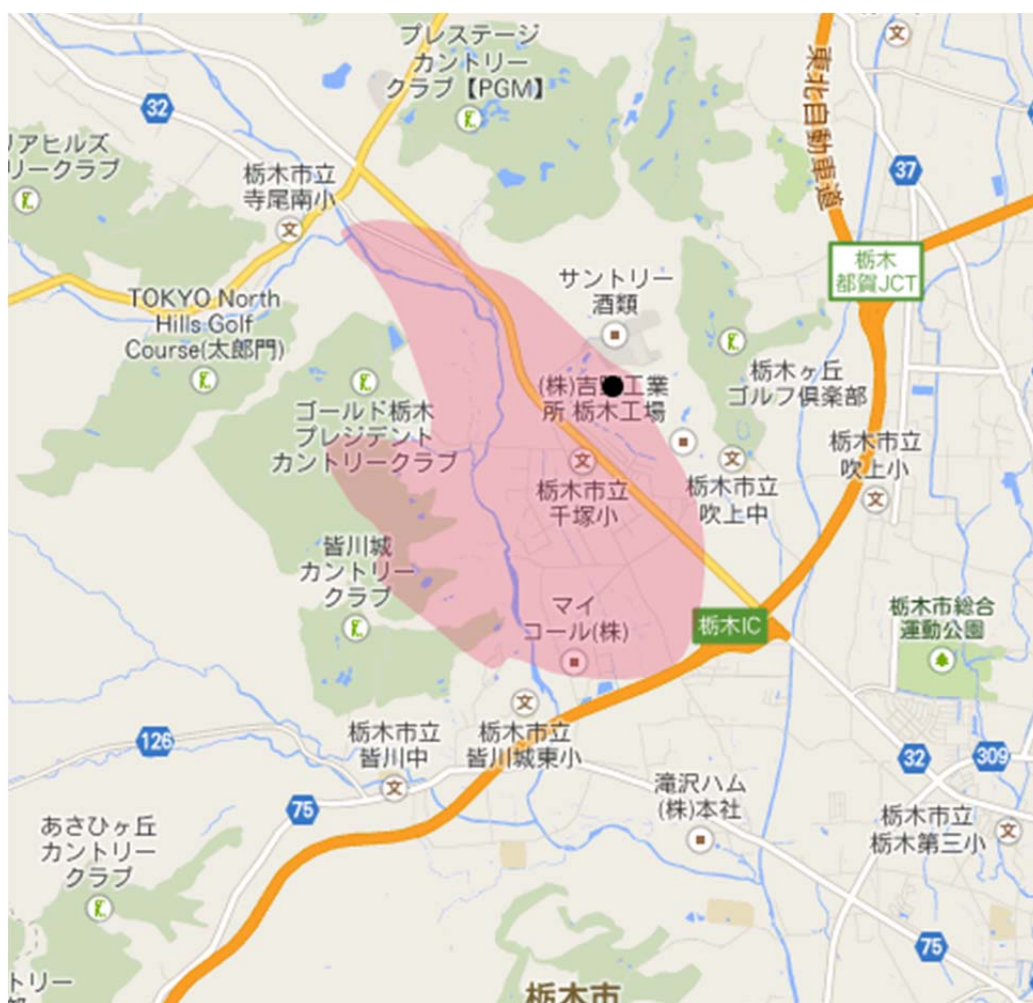

地上デジタルテレビ放送のエリア（栃木県栃木大森中継局）

<平成26年2月28日開局予定>

©2013 ZENRIN CO., LTD. (Z13KA 第 172 号)

©2013 ZENRIN CO., LTD. (Z13KA 第 173 号)

放送局名	リモコン番号	周波数
日本放送協会（総合）	1	44ch
日本放送協会（教育）	2	38ch
とちぎテレビ	3	41ch
日本テレビ放送網	4	48ch
テレビ朝日	5	51ch
TBS テレビ	6	31ch
テレビ東京	7	40ch
フジテレビジョン	8	50ch

放送のエリア
 送信所
 （栃木県栃木市大森町）
 偏波面 水平偏波

注1 エリアは、電波法令に規定する「放送区域」を表しており、地上10メートルの高さで、送信所からの放送波の電界強度が1mV/m以上得られる区域として算出されたものです。

2 エリア内であっても、地形やビル陰等により電波が遮られる場合など、視聴できないことがあります。