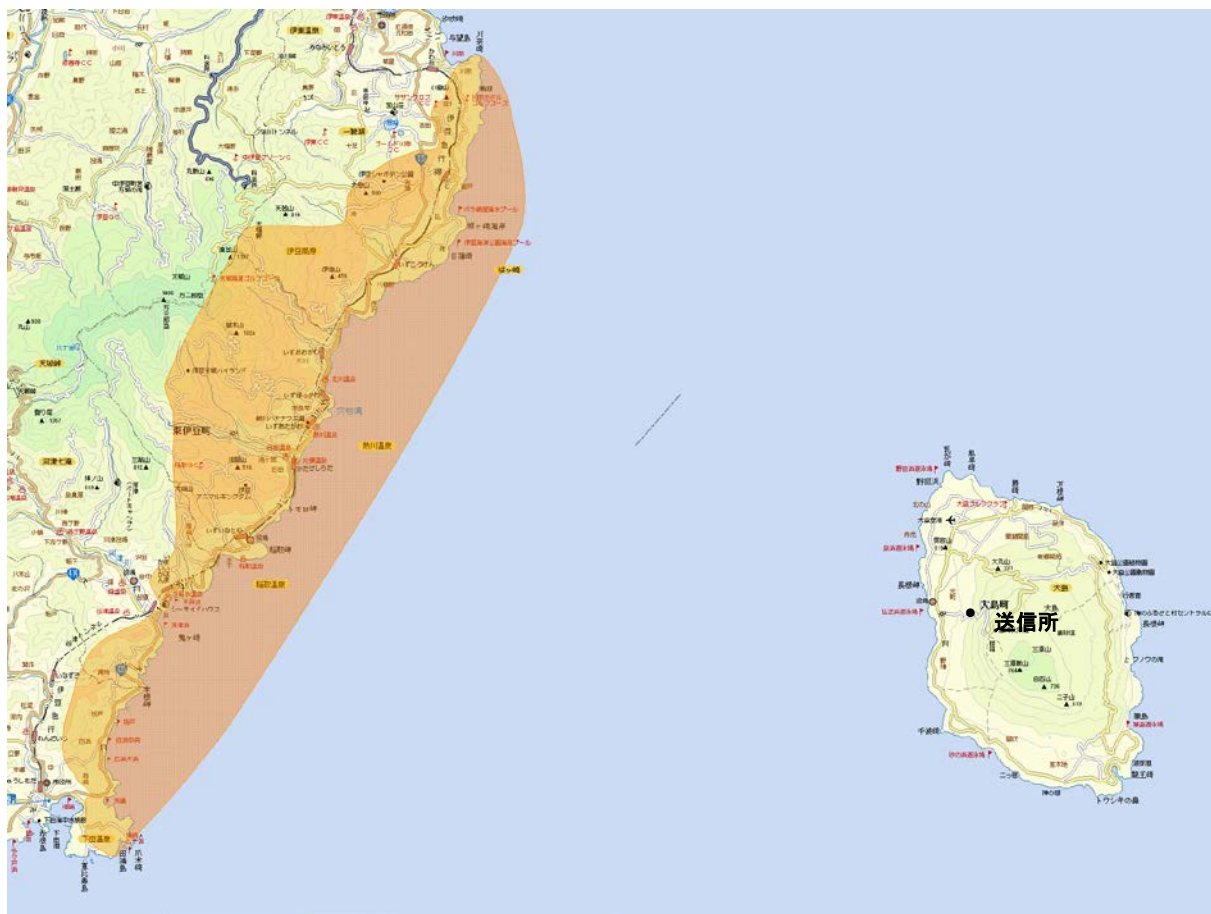

# 地上デジタルテレビ放送のエリア（伊豆東海岸中継局）

＜平成25年1月開局予定＞

MAPDATA : AlpsMAP (C)Mapion

放送のエリア

● 送信所

(東京都大島町)  
偏波面 水平偏波

放送局名	リモコン番号	周波数
日本放送協会（総合）	1	33ch
日本放送協会（教育）	2	13ch
静岡第一テレビ	4	29ch
静岡朝日テレビ	5	20ch
静岡放送	6	15ch
テレビ静岡	8	17ch

- 注1 エリアは、電波法令に規定する「放送区域」を表しており、地上10メートルの高さで、送信所からの放送波の電界強度が1mV/m以上得られる区域として算出されたものです。
- 2 エリア内であっても、地形やビル陰等により電波が遮られる場合など、視聴できないことがあります。