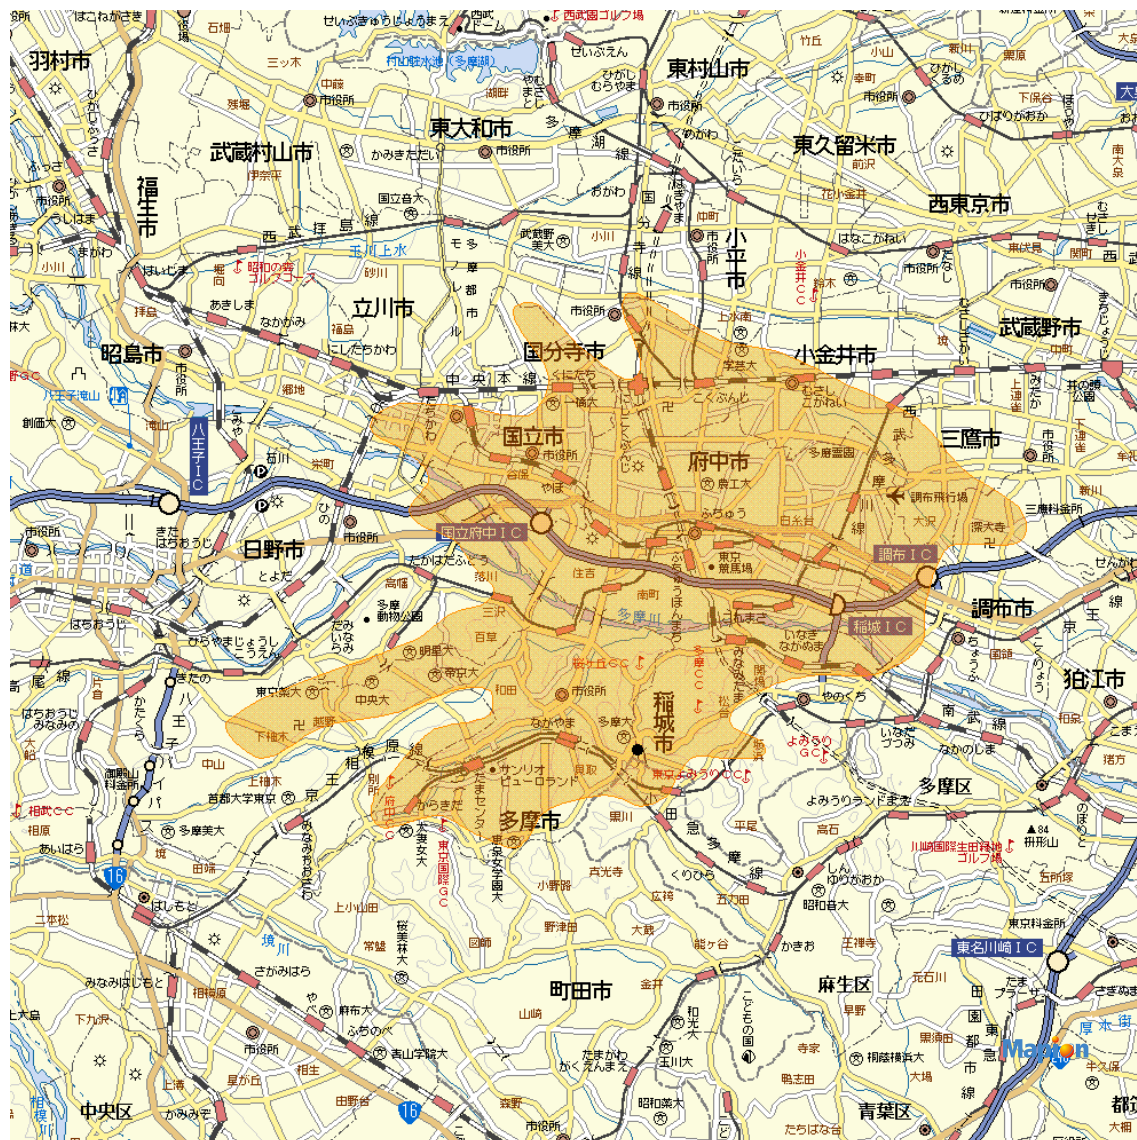

地上デジタルテレビ放送のエリア（東京都永山中継局）

<平成22年7月15日開局予定>

MAPDATA : AlpsMAP (C) Mapion

Mapion

- 放送のエリア
- 送信所
(多摩市聖ヶ丘5丁目)
- 偏波面 水平偏波

| 放送局名 | リモコン番号 | 周波数 |
|-----------------|--------|------|
| 日本放送協会（総合） | 1 | 13ch |
| 日本放送協会（教育） | 2 | 15ch |
| 日本テレビ放送網 | 4 | 36ch |
| テレビ朝日 | 5 | 43ch |
| TBSテレビ | 6 | 39ch |
| テレビ東京 | 7 | 44ch |
| フジテレビジョン | 8 | 41ch |
| 東京メトロポリタンテレビジョン | 9 | 17ch |

注1 エリアは、電波法令に規定する「放送区域」を表しており、地上10メートルの高さで、送信所からの放送波の電界強度が1mV/m以上得られる区域として算出されたものです。

2 エリア内であっても、地形やビル陰等により電波が遮られる場合など、視聴できないことがあります。