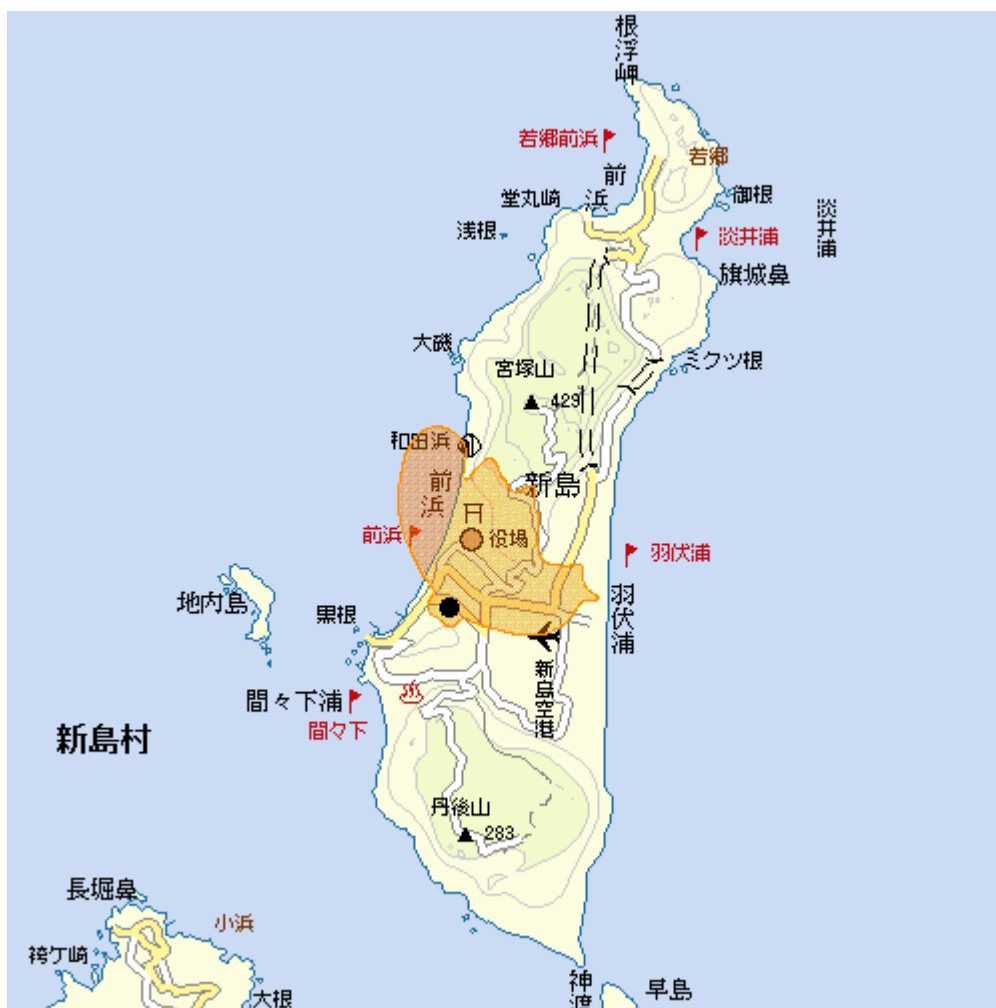

地上デジタルテレビ放送のエリア（東京都新島本村中継局）

<平成21年12月21日開局>

- 放送のエリア
- 送信所
(新島村字瀬戸山)
- 偏波面 垂直偏波

放送局名	リモコン番号	周波数
日本放送協会（総合）	1	27ch
日本放送協会（教育）	2	26ch
日本テレビ放送網	4	25ch
テレビ朝日	5	24ch
TBSテレビ	6	22ch
テレビ東京	7	23ch
フジテレビジョン	8	21ch
東京メトロポリタンテレビジョン	9	20ch

注1 エリアは、電波法令に規定する「放送区域」を表しており、地上10メートルの高さで、送信所からの放送波の電界強度が1mV/m以上得られる区域として算出されたものです。

2 エリア内であっても、地形やビル陰等により電波が遮られる場合など、視聴できないことがあります。