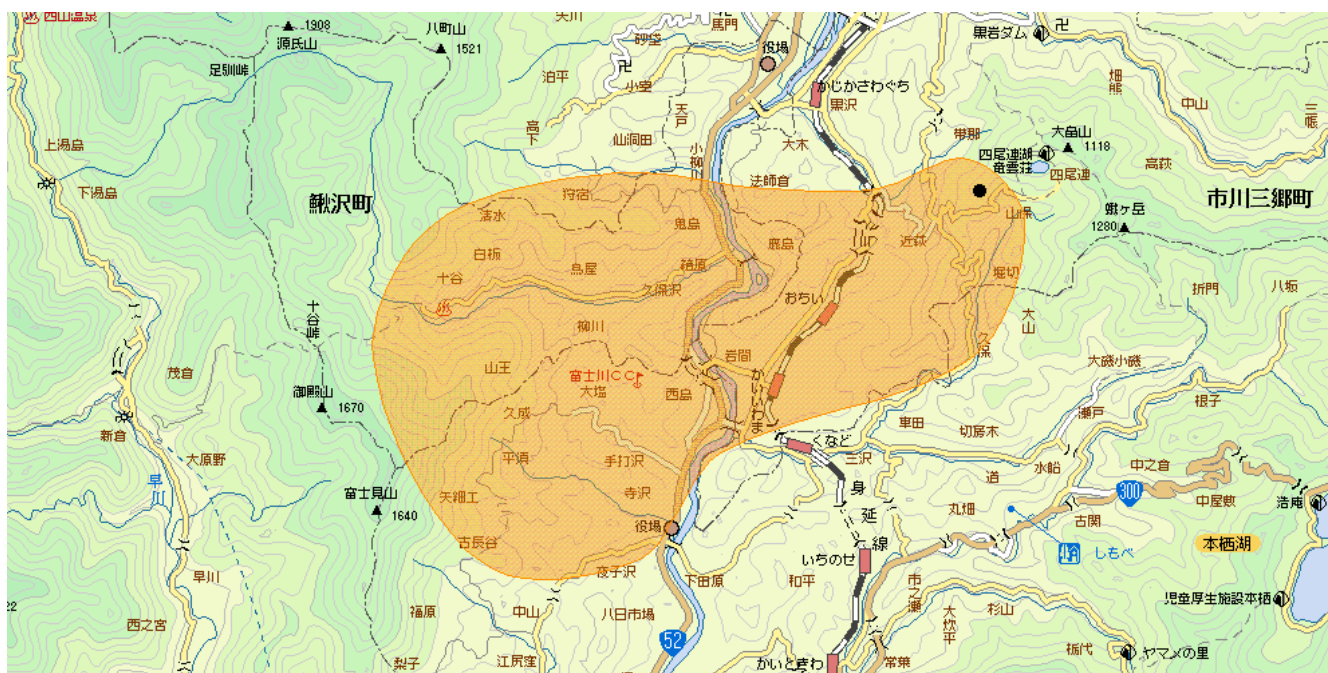

## 地上デジタルテレビ放送のエリア（山梨県市川大門中継局）

&lt;平成21年8月1日開局&gt;

放送のエリア

- 送信所（市川三郷町山保）

偏波面 水平偏波

放送局名	リモコン番号	周波数
日本放送協会（総合）	1	40ch
日本放送協会（教育）	2	42ch
山梨放送	4	51ch
テレビ山梨	6	48ch

注1 エリアは、電波法令に規定する「放送区域」を表しており、地上10メートルの高さで、送信所からの放送波の電界強度が1mV/m以上得られる区域として算出されたものです。

2 エリア内であっても、地形やビル陰等により電波が遮られる場合など、視聴できないことがあります。