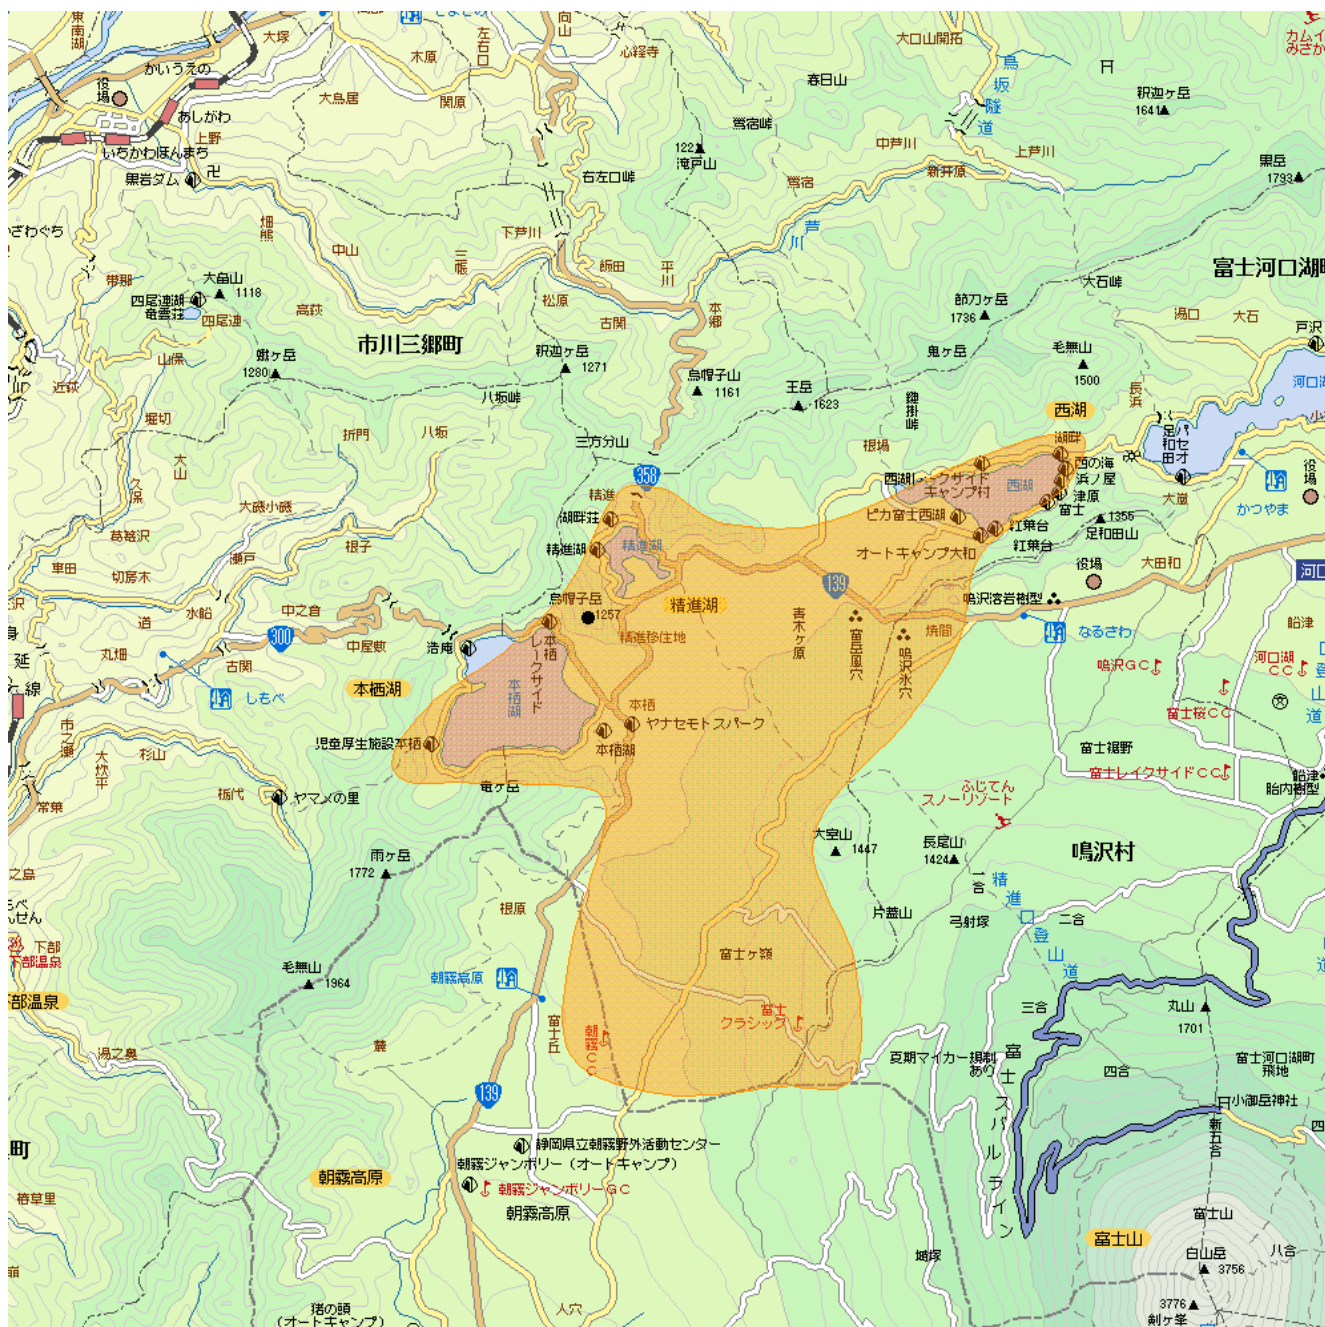

# 地上デジタルテレビ放送のエリア（山梨県本栖中継局）

<平成21年11月9日開局>

放送のエリア

● 送信所

（富士河口湖町大字本栖）

偏波面 水平偏波

放送局名	リモコン番号	周波数
日本放送協会（総合）	1	40ch
日本放送協会（教育）	2	42ch

- 注1 エリアは、電波法令に規定する「放送区域」を表しており、地上10メートルの高さで、送信所からの放送波の電界強度が1mV/m以上得られる区域として算出されたものです。
- 2 エリア内であっても、地形やビル陰等により電波が遮られる場合など、視聴できないことがあります。