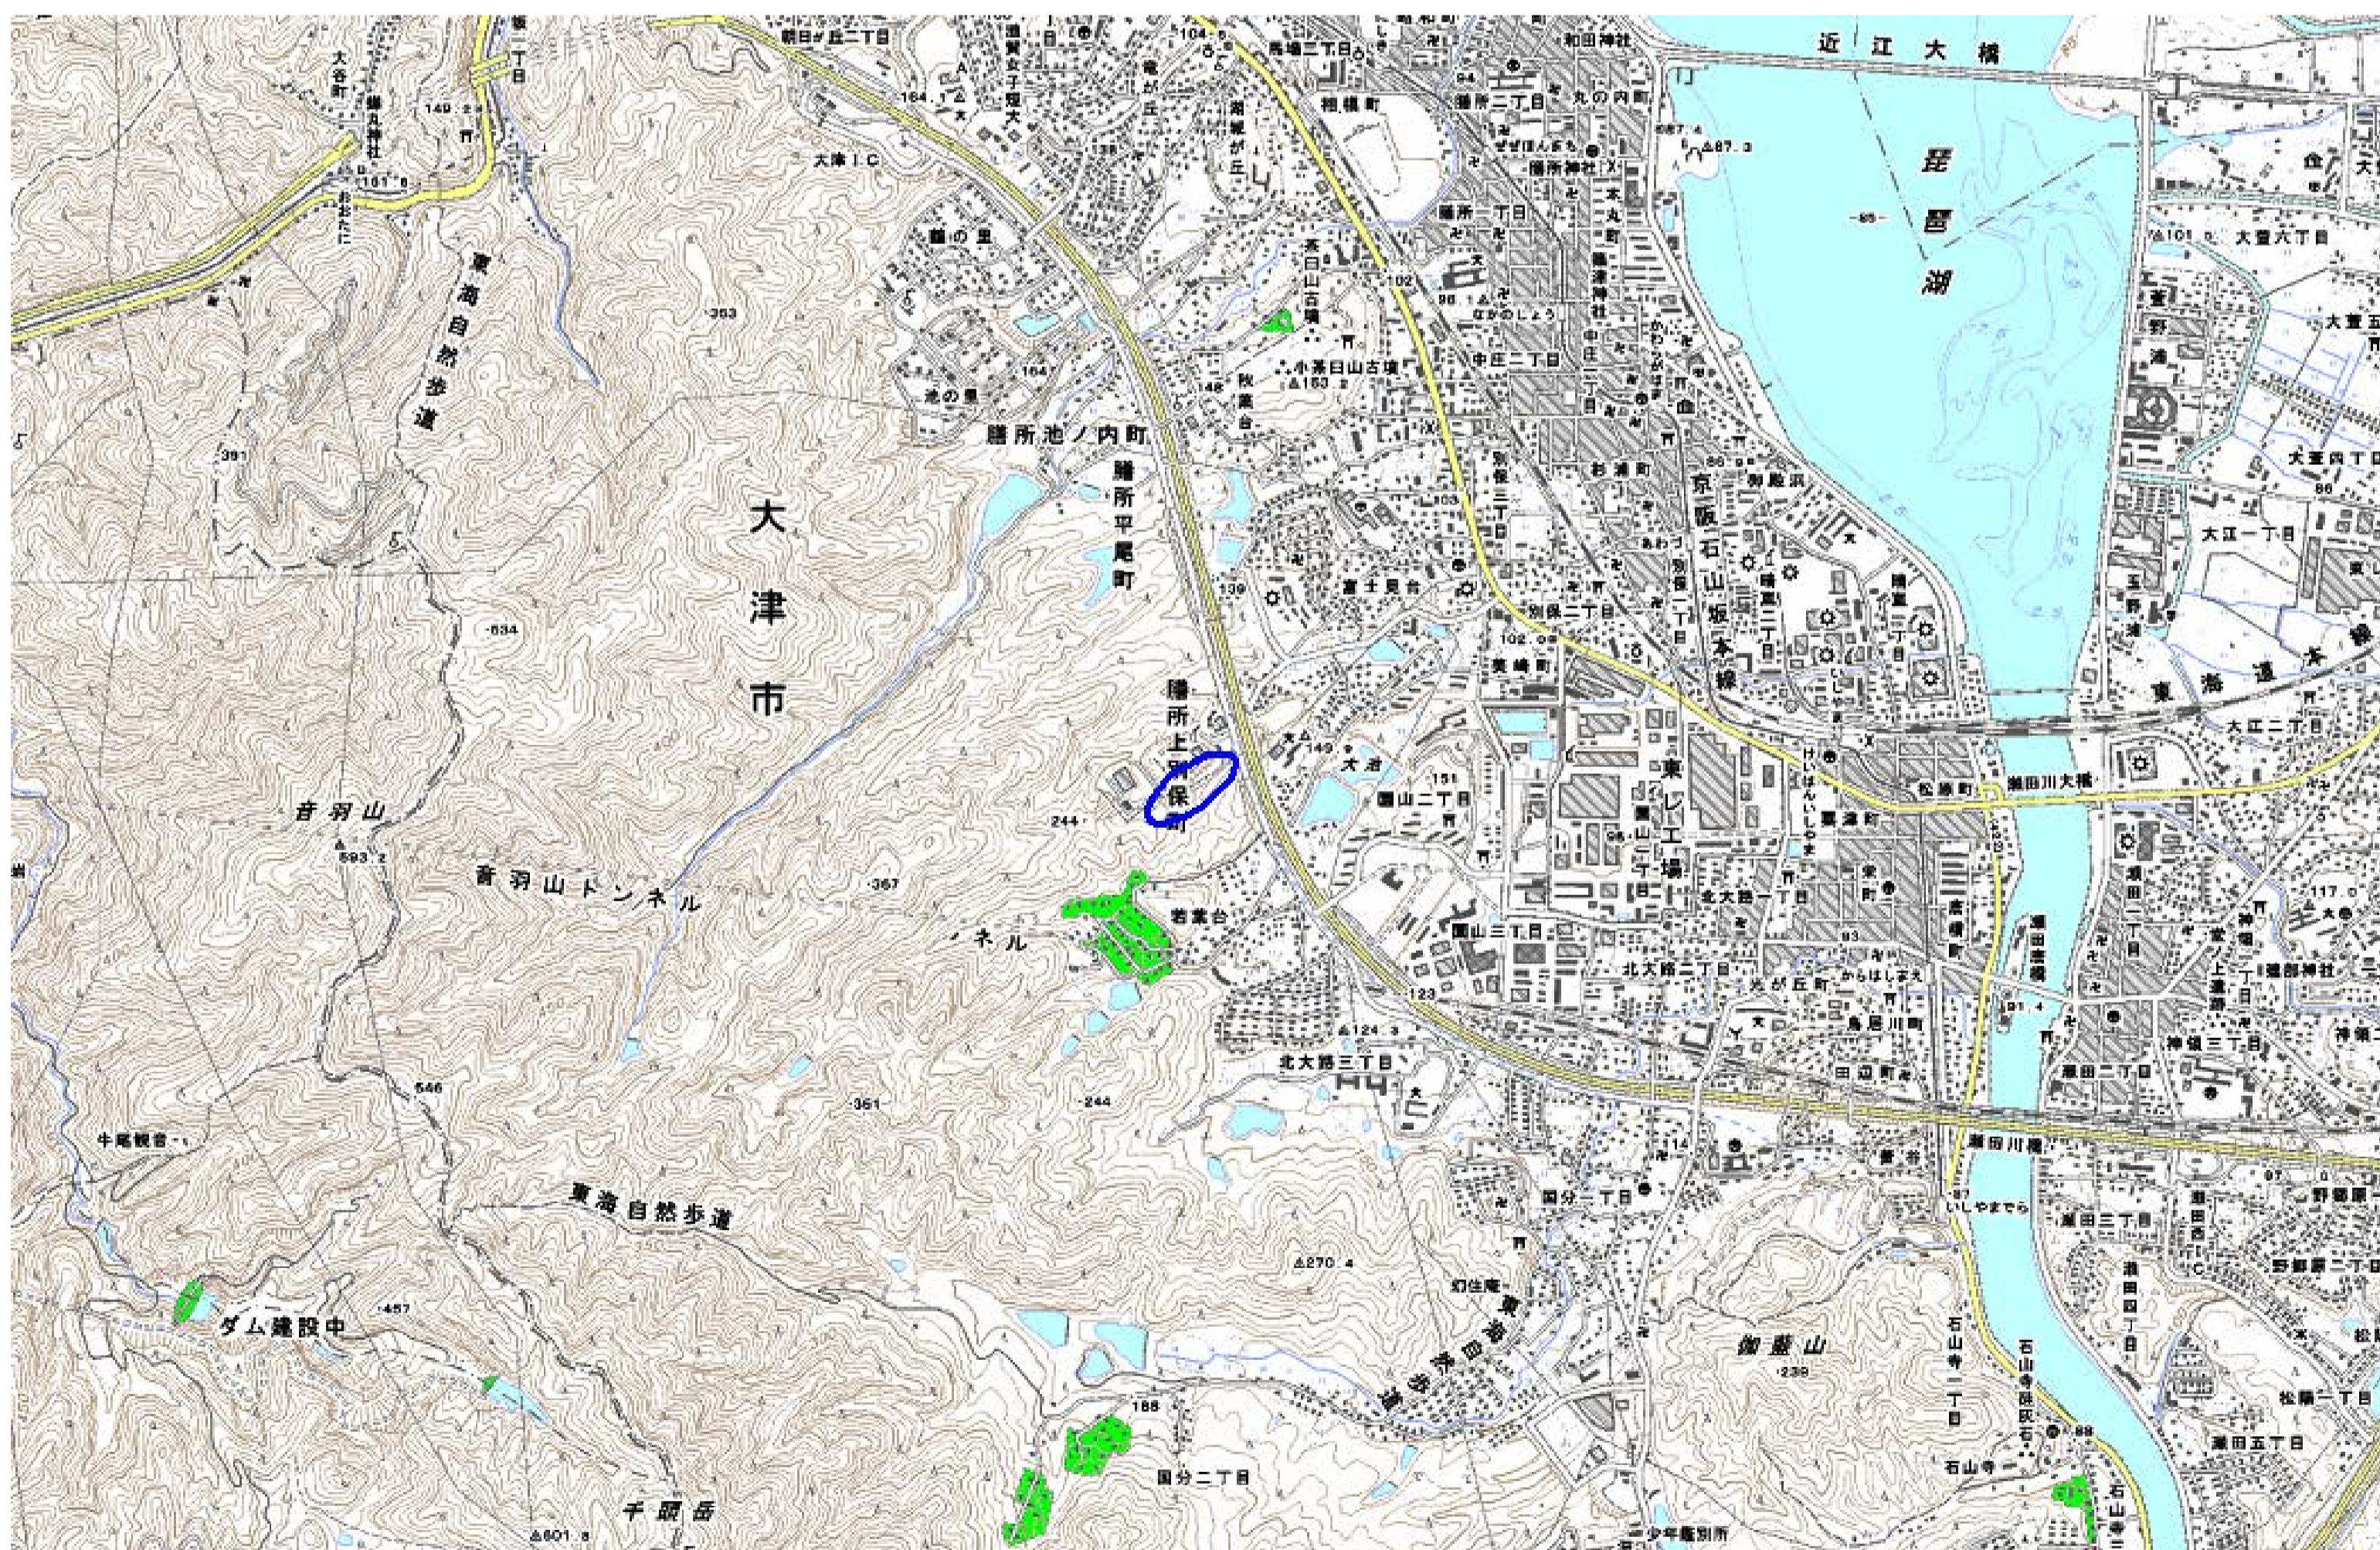

# デジタル混信の発生地域に対する対策計画（地区別）

都道府県名
滋賀県

管理番号・
2525033

自治体コード	住所
25201	滋賀県大津市上別保

地上デジタル放送の受信状況							
	NHK総合	NHK教育	毎日放送	朝日放送	関西テレビ放送	読賣テレビ放送	びわ湖放送
受信局所名	彦根	彦根	彦根	彦根	彦根	彦根	彦根
地上デジタル放送の受信状況	○	○	×混信(SFN)	×混信(SFN)	×混信(SFN)	×混信(SFN)	○

受信状況の内訳  
 ○ :良好に受信可能  
 ×混信 :混信により受信困難

対策計画							
	NHK総合	NHK教育	毎日放送	朝日放送	関西テレビ放送	読賣テレビ放送	びわ湖放送
対策手法			高利得受信アンテナ等	高利得受信アンテナ等	高利得受信アンテナ等	高利得受信アンテナ等	
難視世帯数			1	1	1	1	
対策年度			2011	2011	2011	2011	
対策済み世帯数			0	0	0	0	
未対策世帯数			1	1	1	1	

範囲図

この地図は、国土地理院長の承認を得て、同院発行の数値地図25000（地図画像）を複製したものである。（承認番号 平23情複、第184号）  
上別保 枠内：難視範囲

備考
----