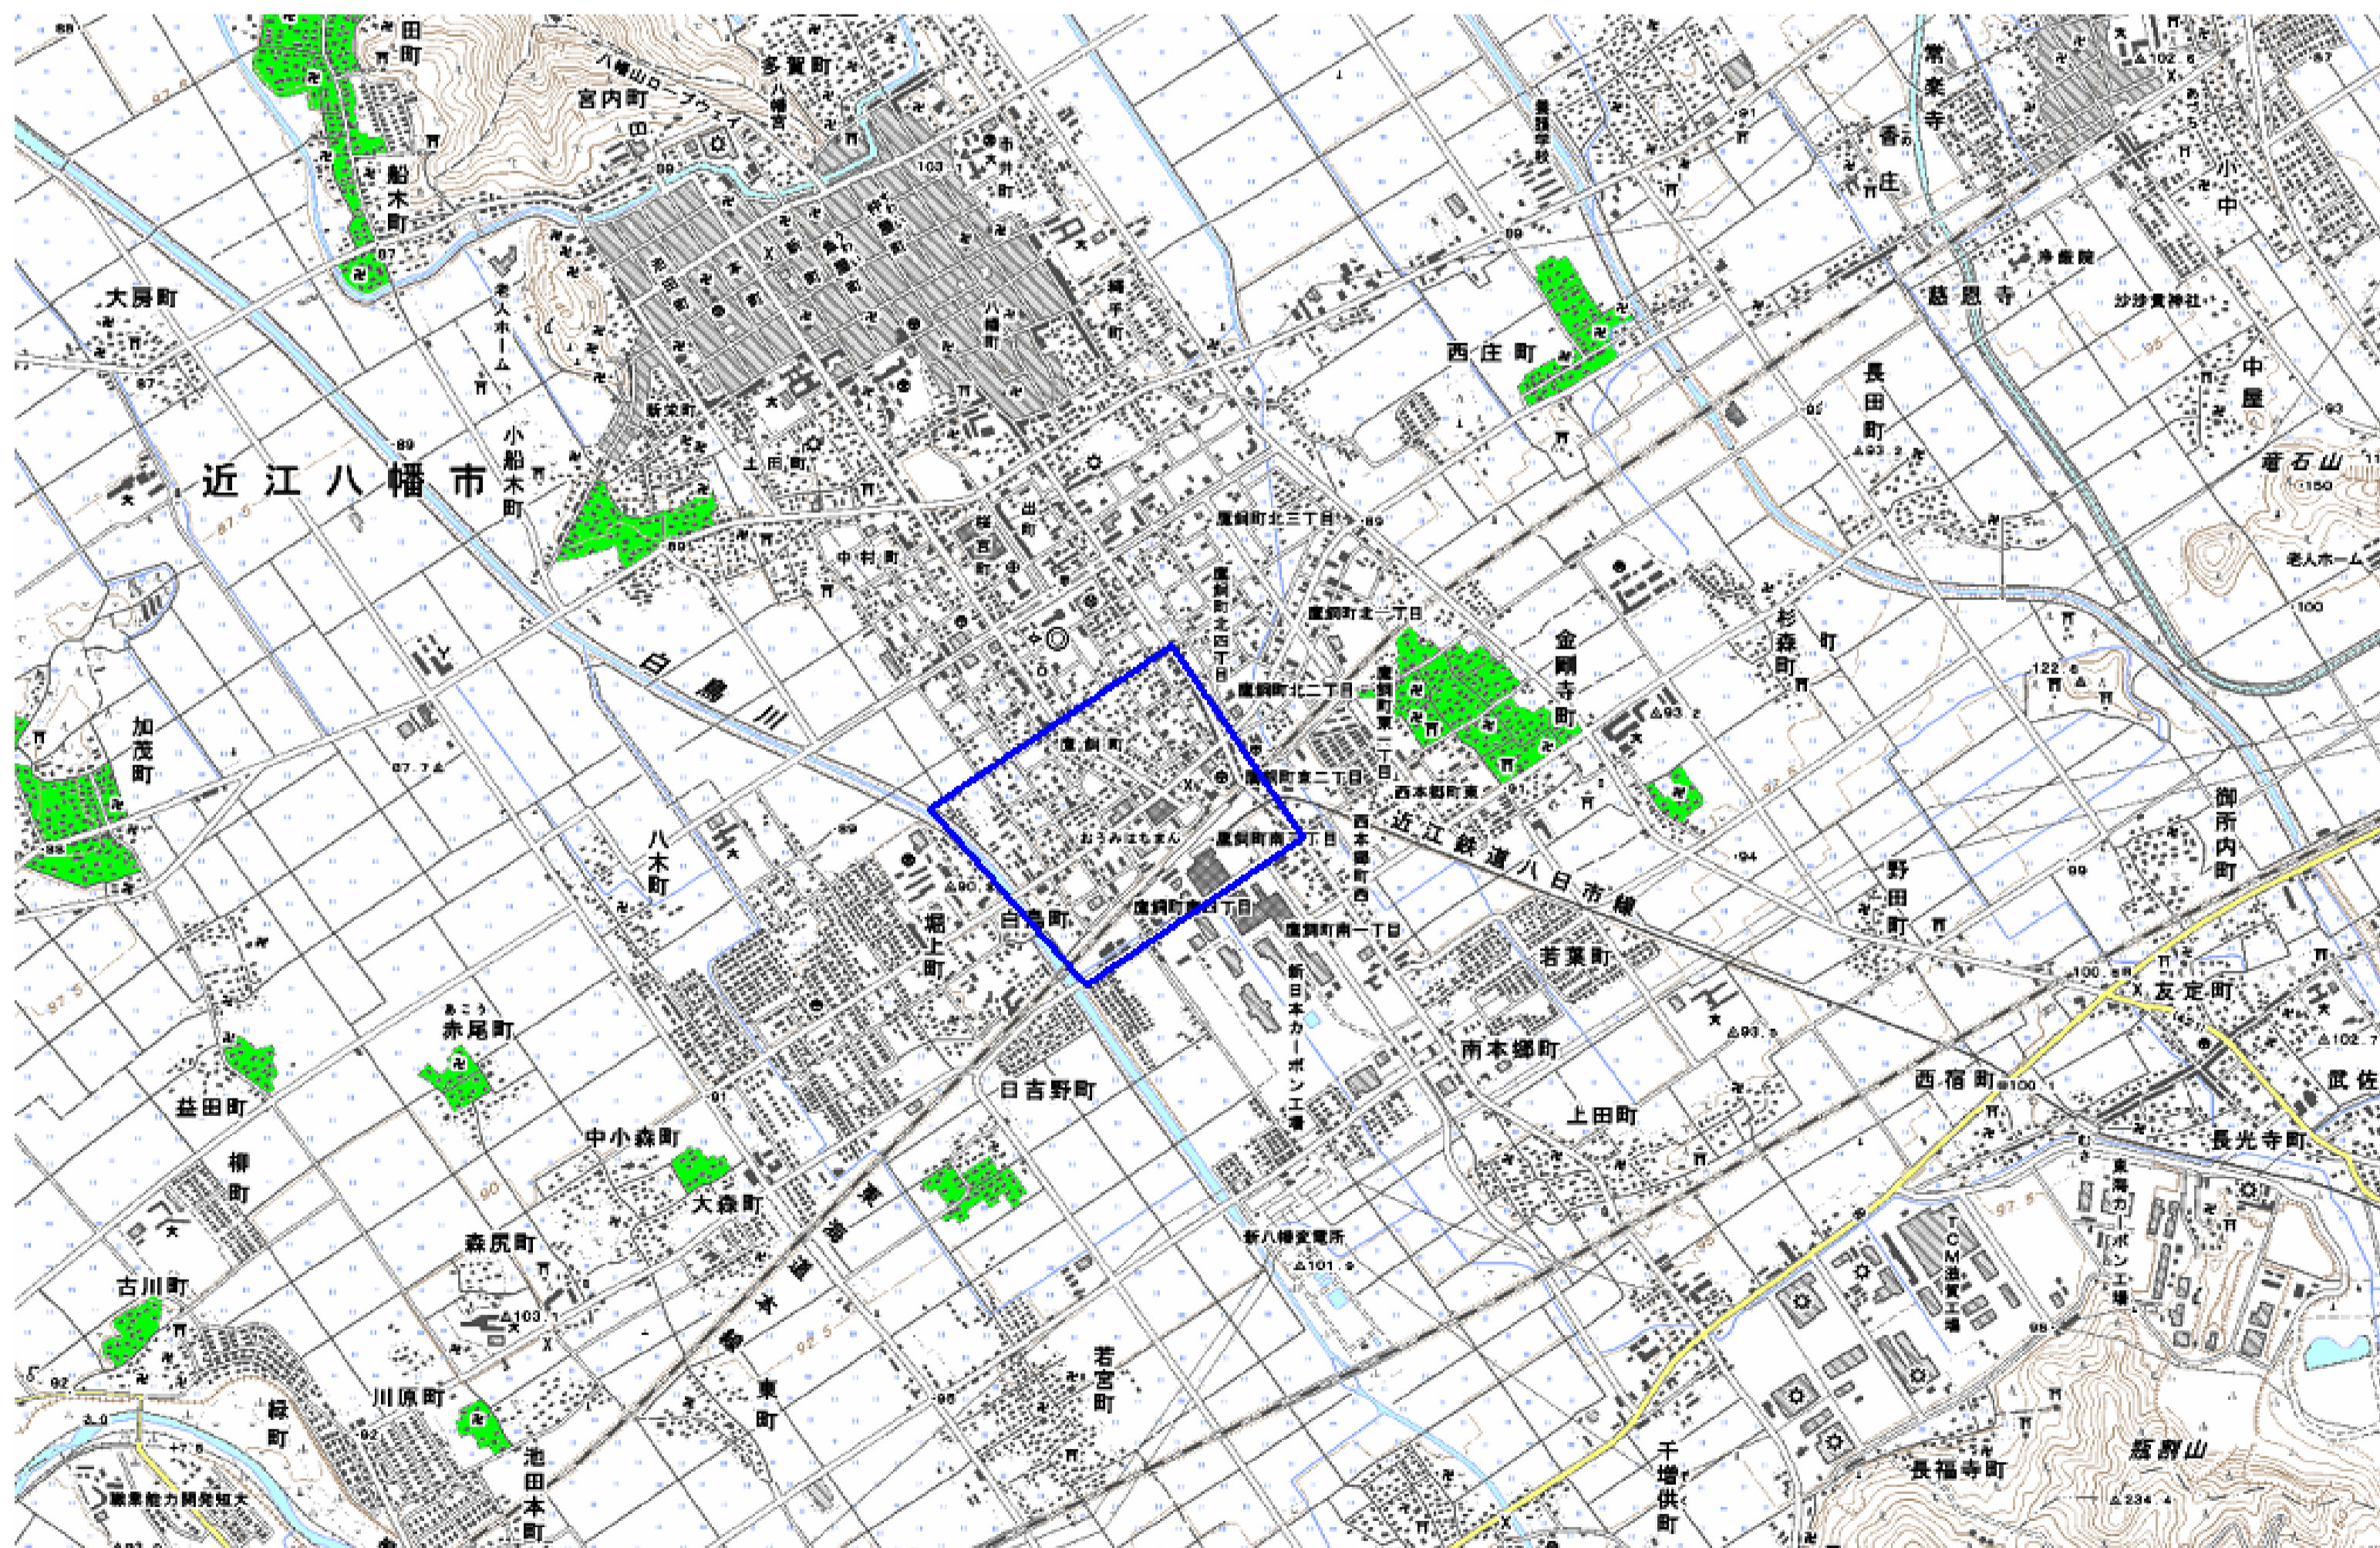

## デジタル混信の発生地域に対する対策計画（地区別）

都道府県名
滋賀県

管理番号・
2525034

自治体コード	住 所
25204	滋賀県近江八幡市

地上デジタル放送の受信状況							
	NHK総合	NHK教育	毎日放送	朝日放送	関西テレビ放送	読賣テレビ放送	びわ湖放送
受信局所名	大津	大津	大津	大津	大津	大津又は彦根	大津
地上デジタル放送の受信状況	○	×混信(AD/ﾀｼｰ)	○	○	○	×混信(AD/ﾀｼｰ)	○

受信状況の内訳  
 ○ :良好に受信可能  
 ×混信 :混信により受信困難

対策計画							
	NHK総合	NHK教育	毎日放送	朝日放送	関西テレビ放送	読賣テレビ放送	びわ湖放送
対策手法		フィルター等受信対策				フィルター等受信対策	
難視世帯数		30				30	
対策年度		2012				2012	
対策済み世帯数		0				0	
未対策世帯数		30				30	

範囲図

この地図は、国土地理院長の承認を得て、同院発行の数値地図25000（地図画像）を複製したものである。（承認番号 平23情複、第184号）

枠内：難視範囲

備考