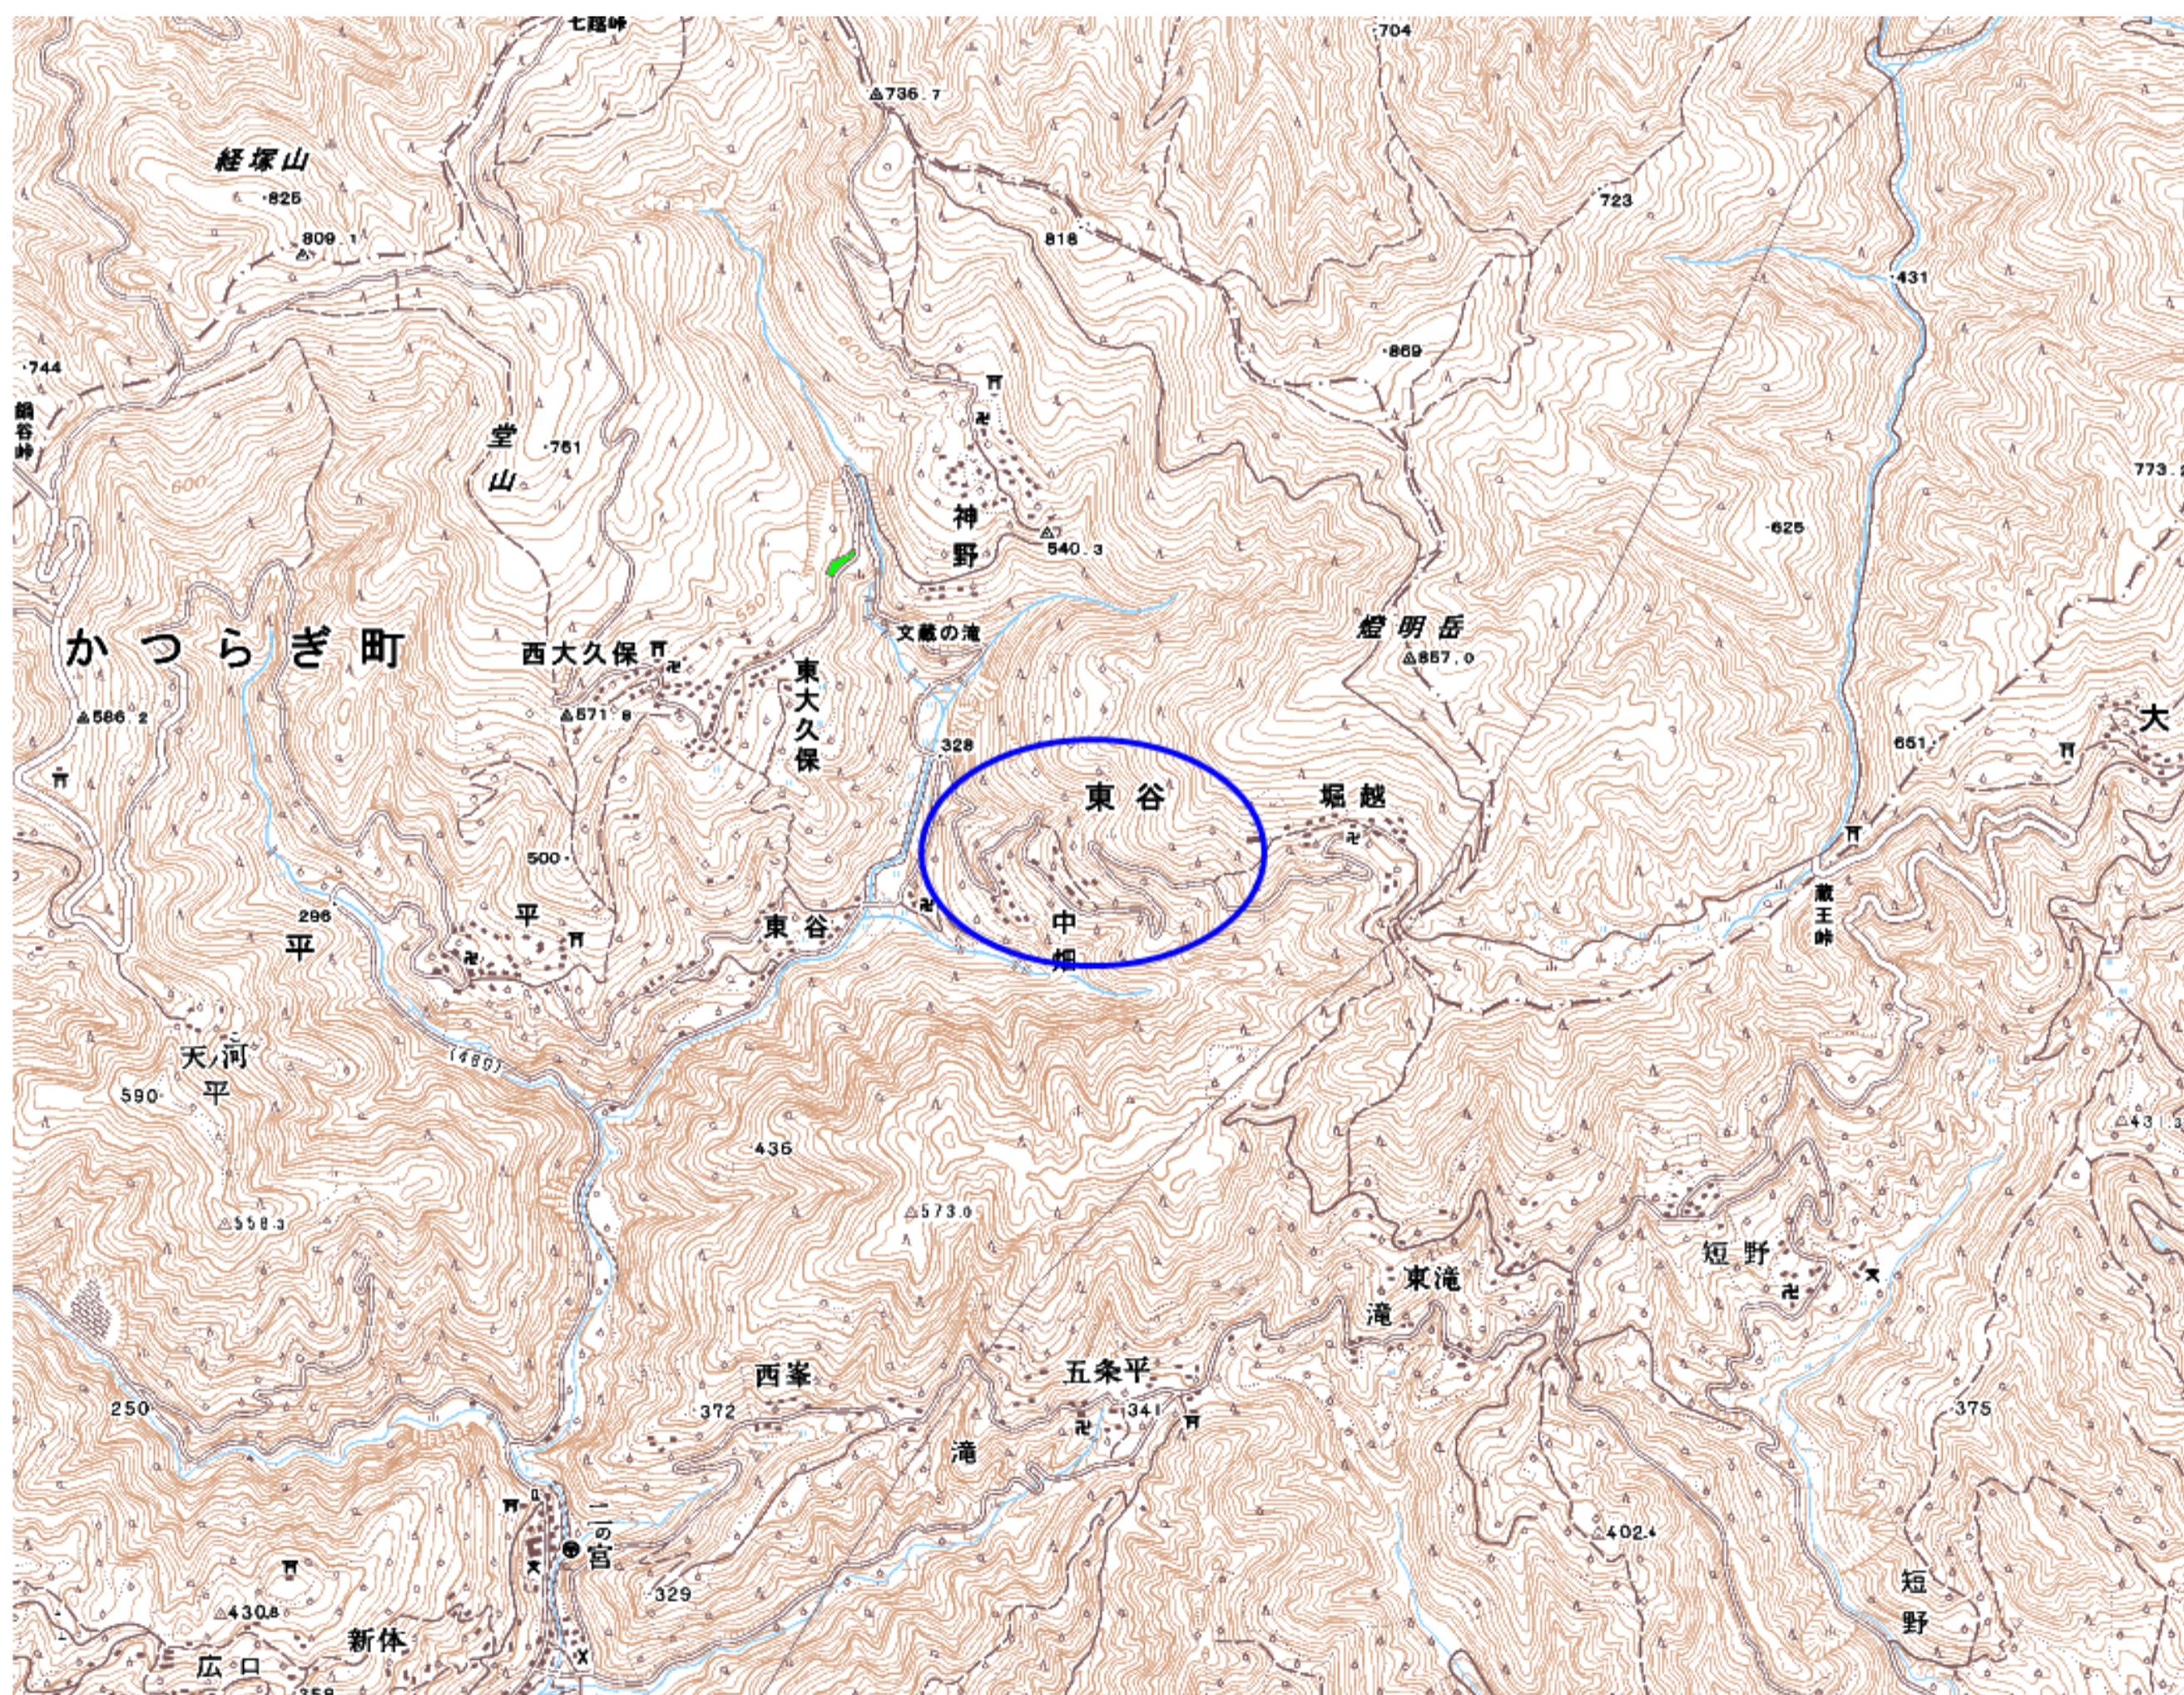

## デジタル混信の発生地域に対する対策計画（地区別）

都道府県名	管理番号・
和歌山県	3030016

自治体コード	住 所
30341	和歌山県伊都郡かつらぎ町東谷

地上デジタル放送の受信状況							
	NHK総合	NHK教育	毎日放送	朝日放送	関西テレビ放送	読賣テレビ放送	テレビ和歌山
受信局所名	海南	海南	海南	海南	海南	海南	海南
地上デジタル放送の受信状況	×混信(F)	○	×混信(F)	○	○	○	×混信(F)

受信状況の内訳  
 ○ :良好に受信可能  
 ×混信 :混信により受信困難

対策計画							
	NHK総合	NHK教育	毎日放送	朝日放送	関西テレビ放送	読賣テレビ放送	テレビ和歌山
対策手法	受信局変更 受信点移設		受信局変更 受信点移設				受信局変更 受信点移設
難視世帯数	81		81				81
対策年度	2012		2012				2012
対策済み世帯数	0		0				0
未対策世帯数	81		81				81

範囲図

この地図は、国土地理院長の承認を得て、同院発行の数値地図25000（地図画像）を複製したものである。（承認番号 平23情複、第184号）  
 枠内：難視範囲

備考
----