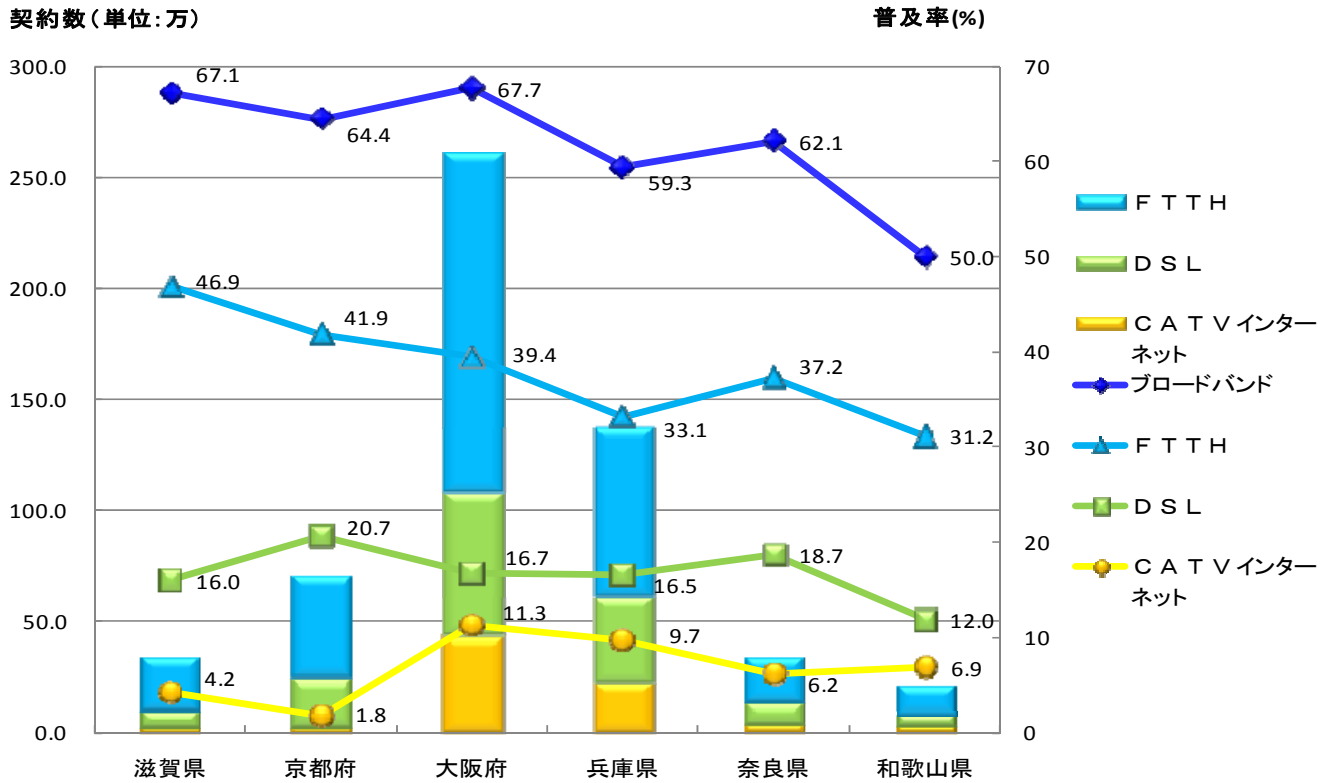

## ブロードバンドの普及状況等

図1 各府県別のブロードバンド契約数

図2 ブロック別のブロードバンド契約数

図5 ブロードバンド普及状況（都道府県別）

図6 F T T Hアクセス普及状況（都道府県別）

図7 DSLアクセス普及状況（都道府県別）

図8 CATVアクセス普及状況（都道府県別）