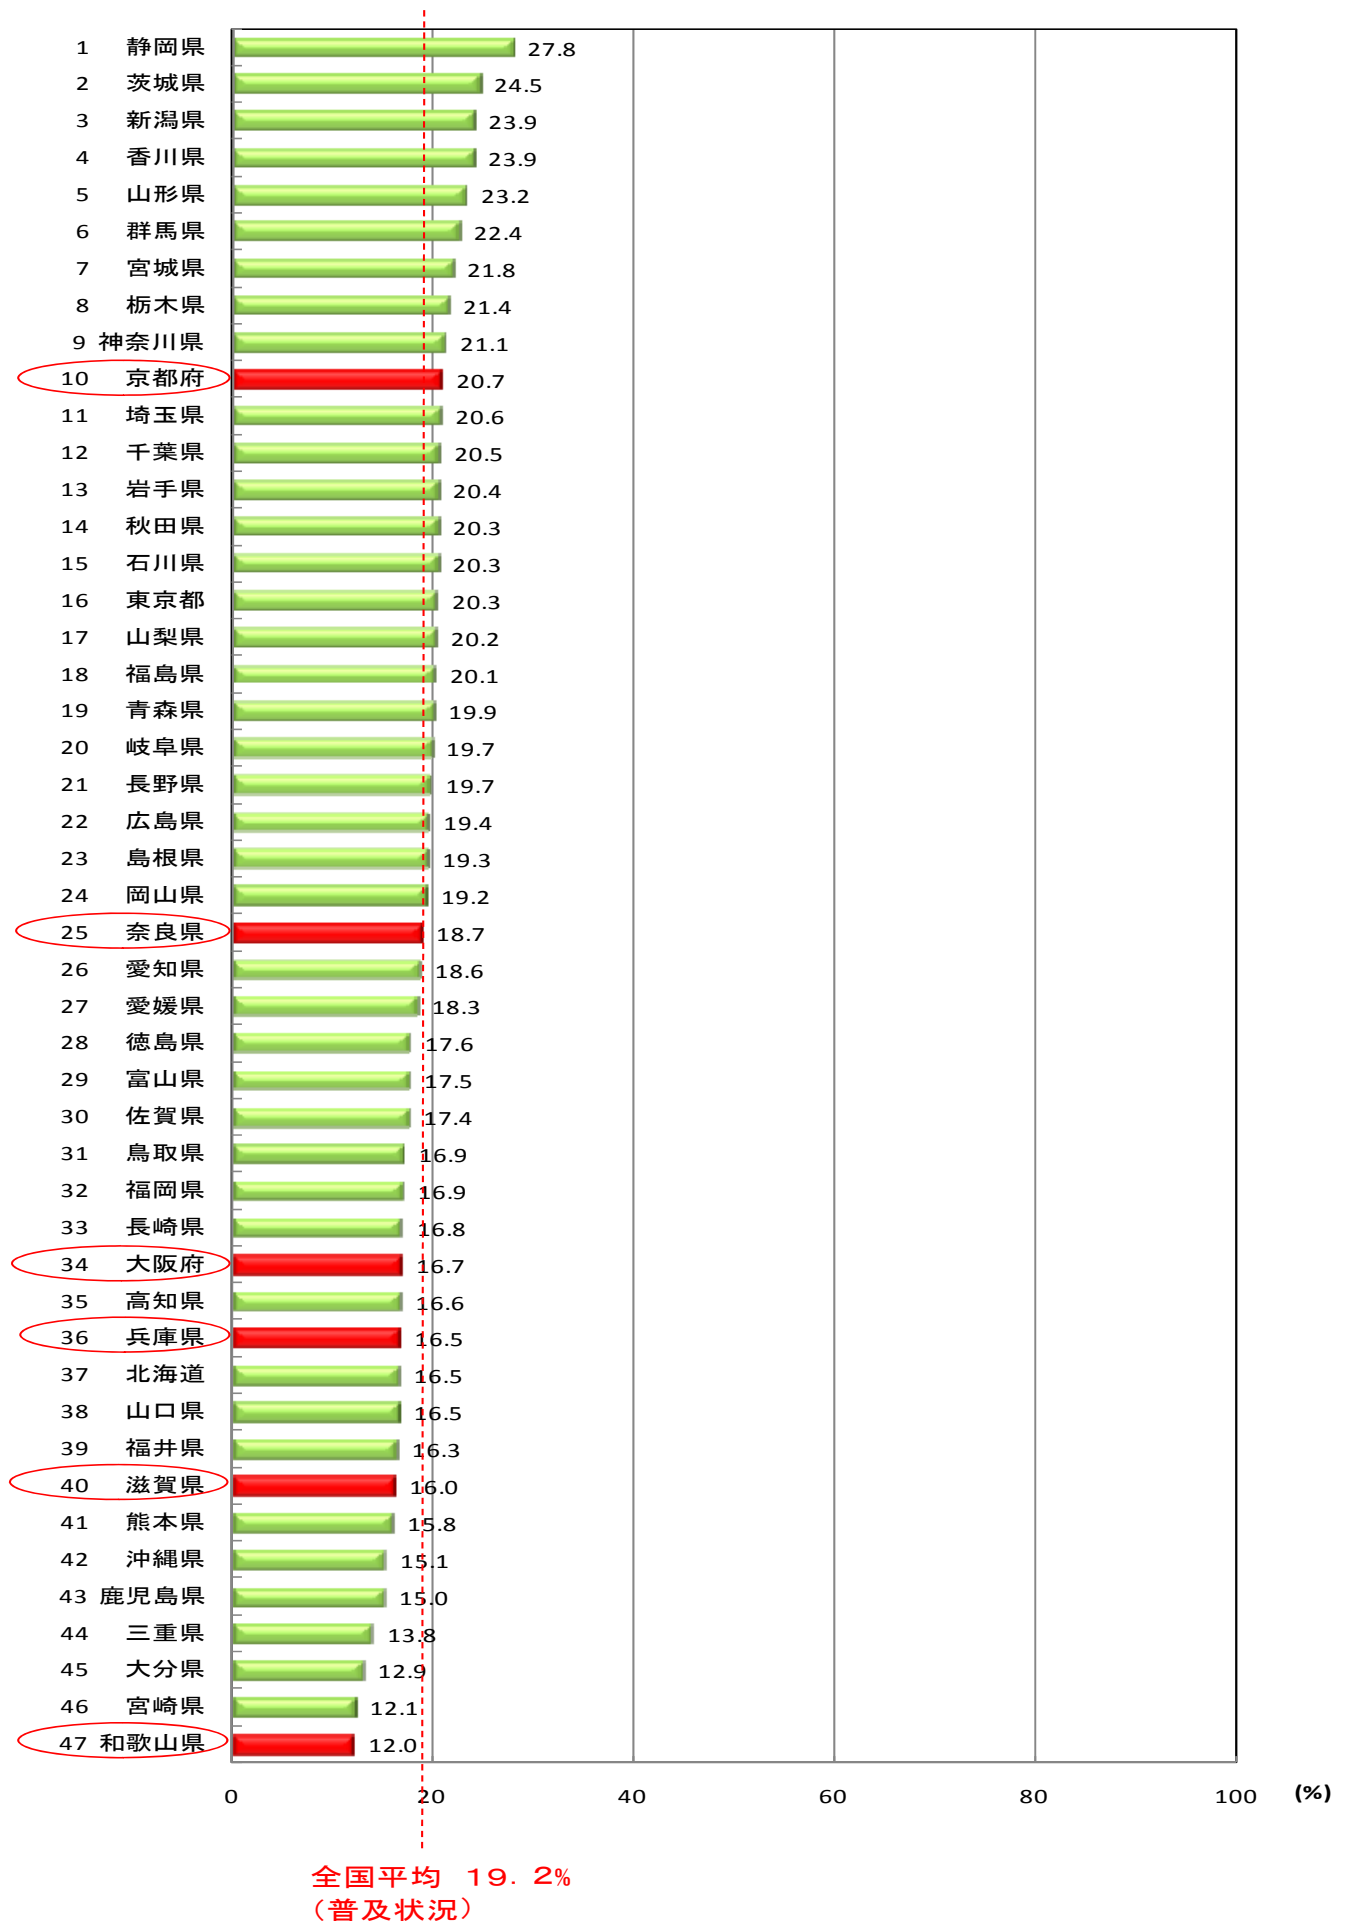

## ブロードバンドの普及状況等

図1 各府県別のブロードバンド契約数

図2 ブロック別のブロードバンド契約数

図5 ブロードバンド普及状況（都道府県別）

図6 F T T Hアクセス普及状況（都道府県別）

図7 DSLアクセス普及状況（都道府県別）

図8 CATVアクセス普及状況（都道府県別）