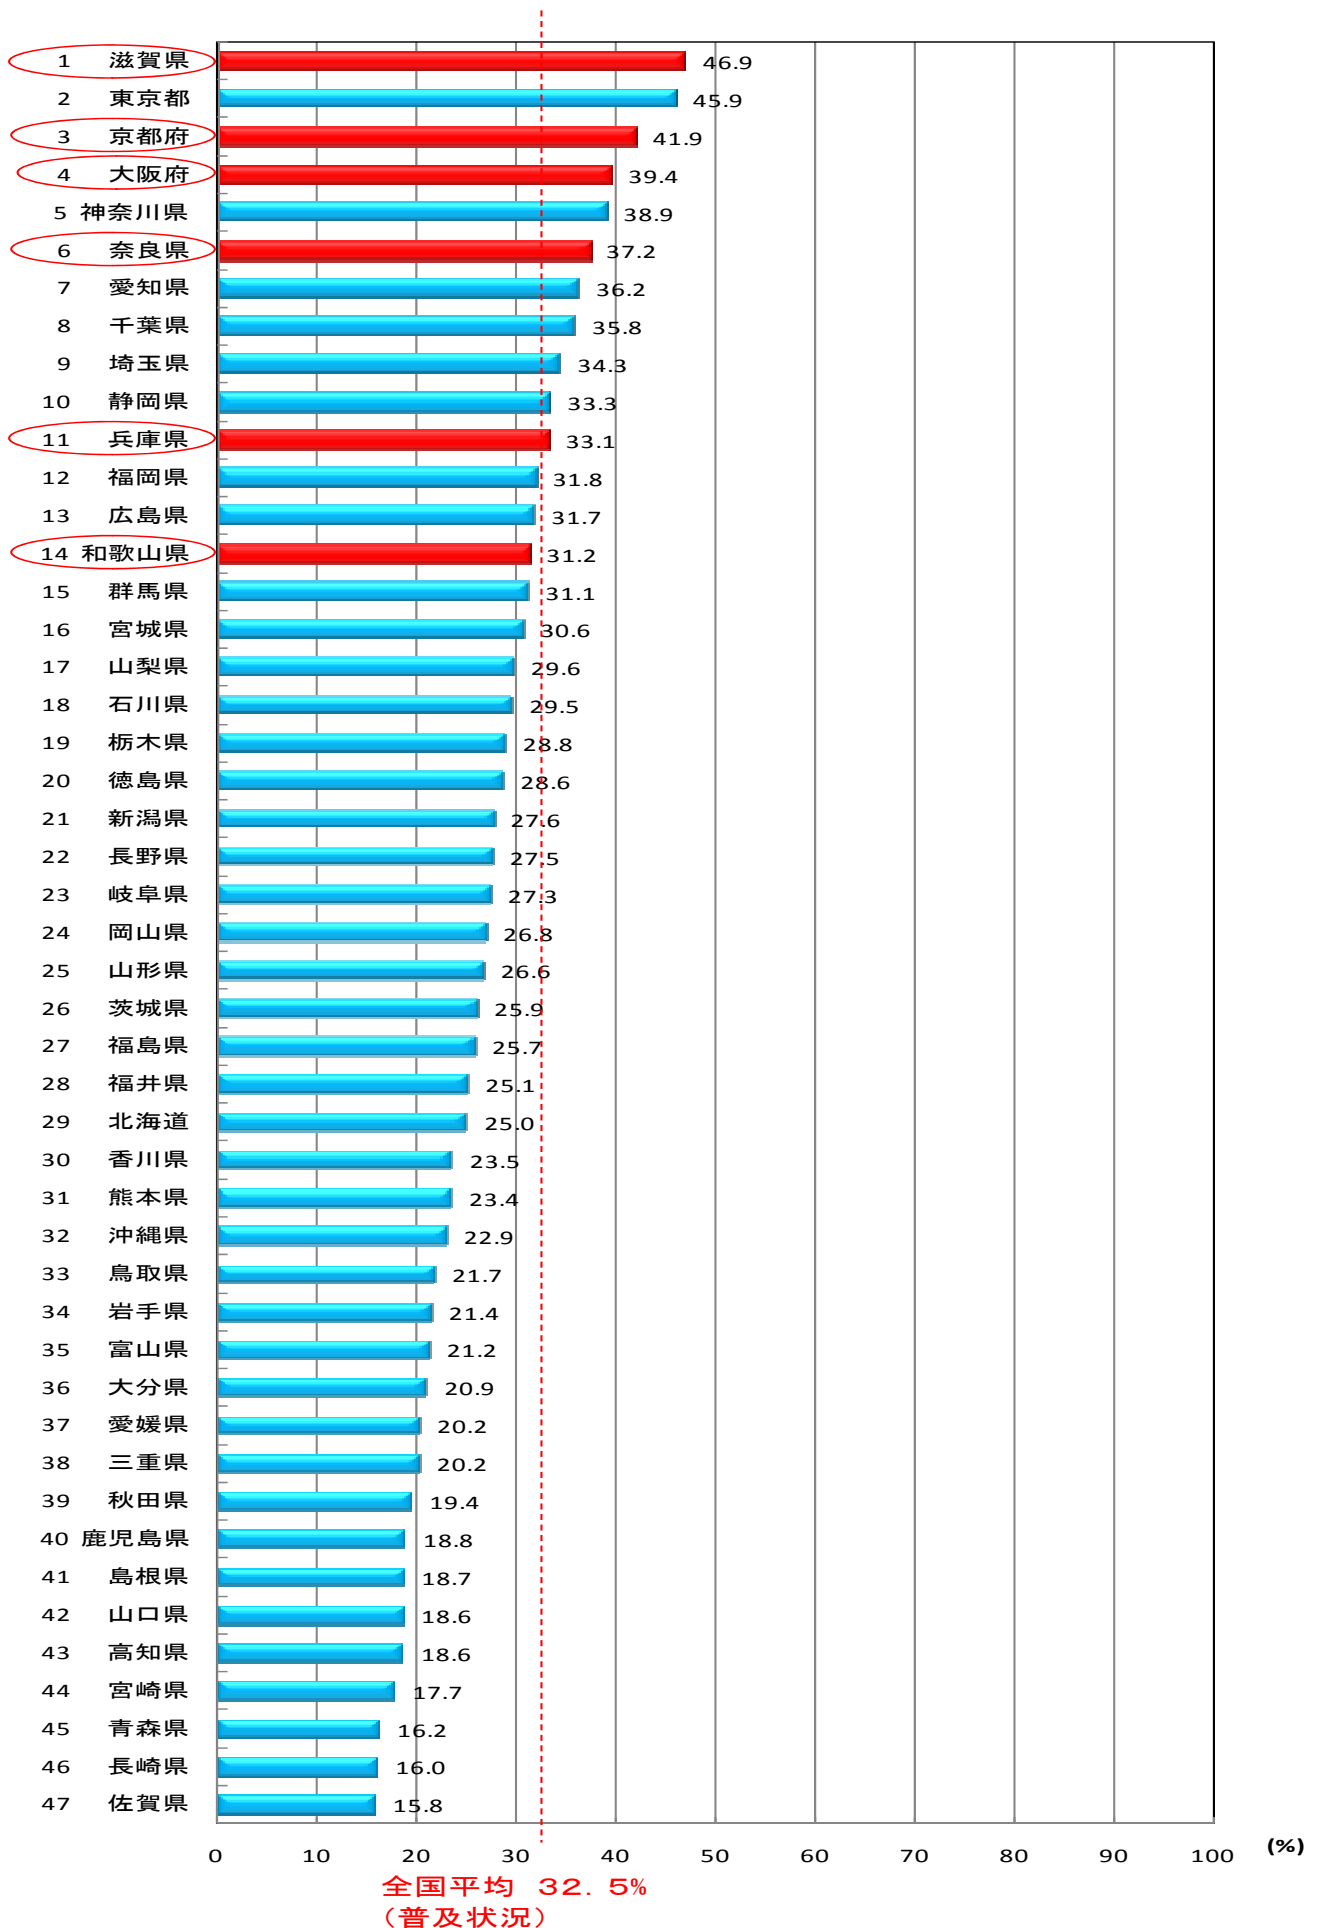

## ブロードバンドの普及状況等

図1 各府県別のブロードバンド契約数

図2 ブロック別のブロードバンド契約数

図5 ブロードバンド普及状況（都道府県別）

図6 F T T Hアクセス普及状況（都道府県別）

図7 DSLアクセス普及状況（都道府県別）

図8 CATVアクセス普及状況（都道府県別）