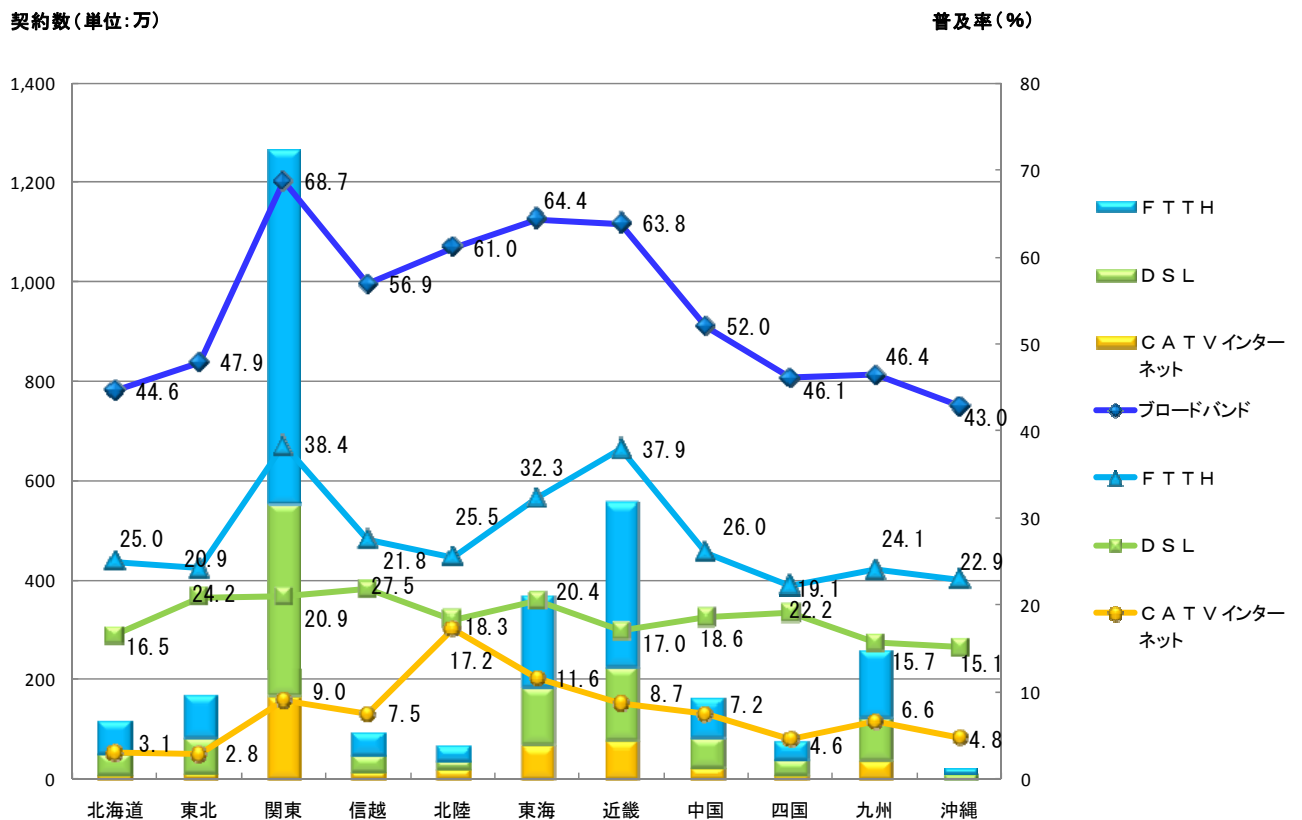

## ブロードバンドの普及状況等

図1 各府県別のブロードバンド契約数

図2 ブロック別のブロードバンド契約数

図5 ブロードバンド普及状況（都道府県別）

図6 F T T Hアクセス普及状況（都道府県別）

図7 DSLアクセス普及状況（都道府県別）

図8 CATVアクセス普及状況（都道府県別）