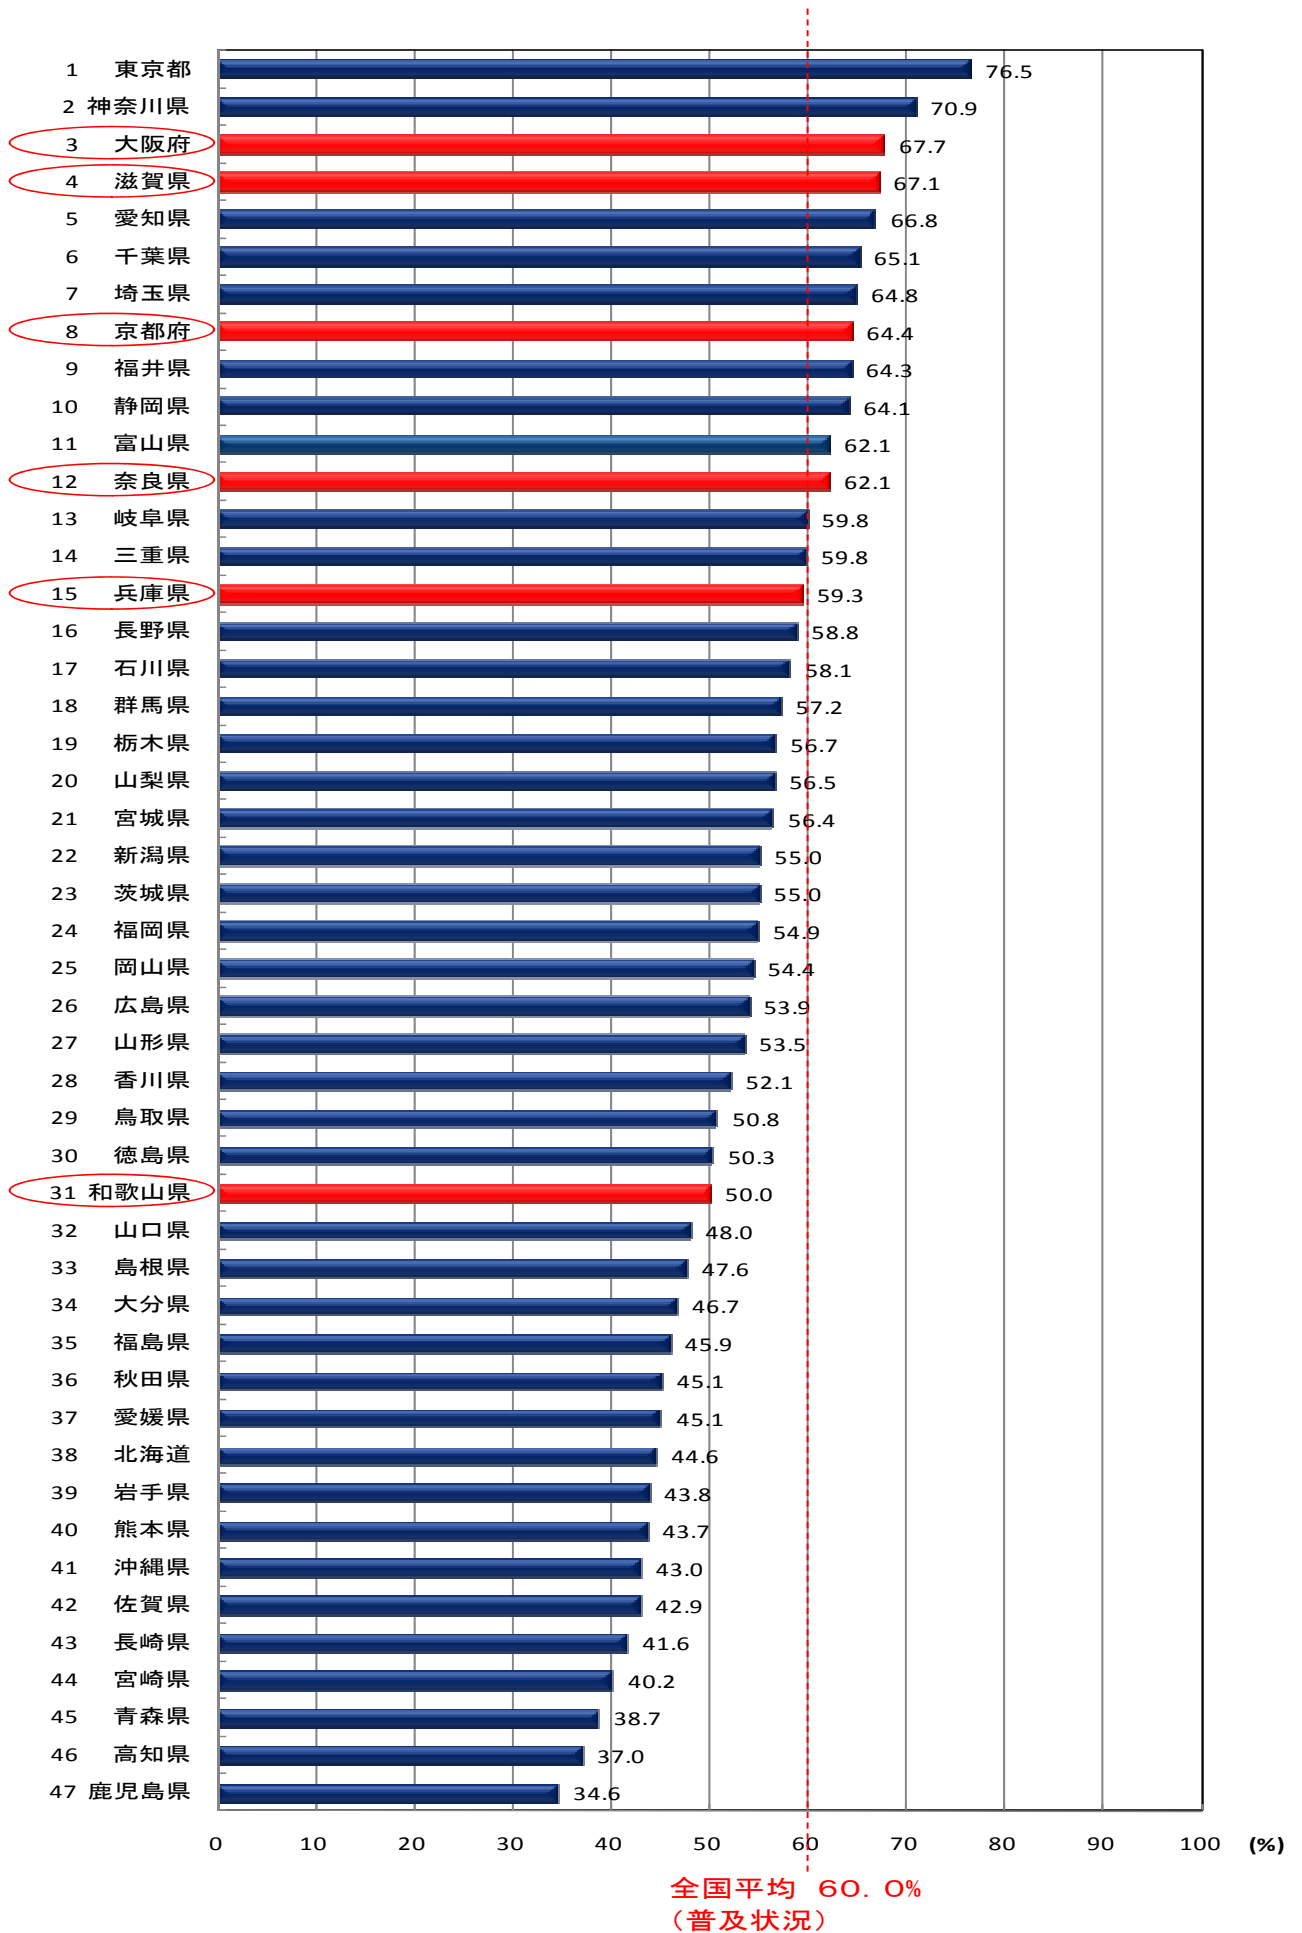

## ブロードバンドの普及状況等

図1 各府県別のブロードバンド契約数

図2 ブロック別のブロードバンド契約数

図5 ブロードバンド普及状況（都道府県別）

図6 F T T Hアクセス普及状況（都道府県別）

図7 DSLアクセス普及状況（都道府県別）

図8 CATVアクセス普及状況（都道府県別）