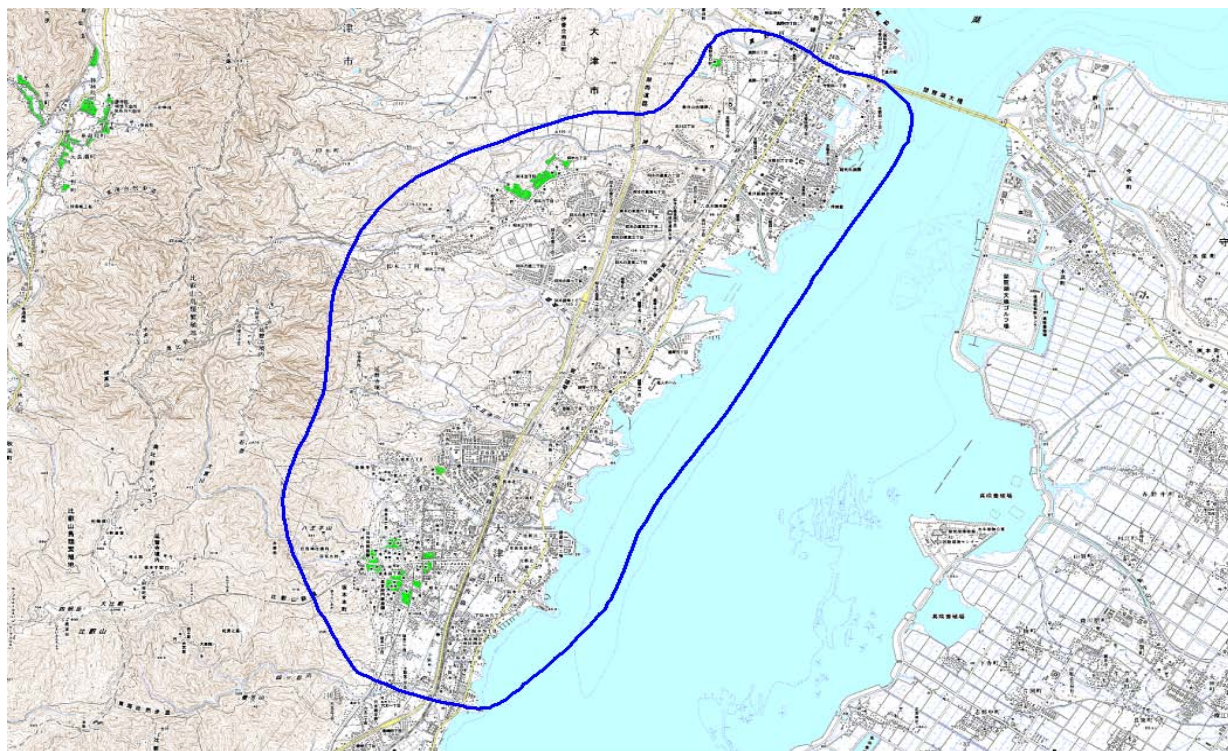

デジタル混信の発生地域に対する対策計画（地区別）

都道府県名
滋賀県

管理番号
2525010

自治体コード	住 所
25201	滋賀県大津市(湖西地区)

地上デジタル放送の受信状況							
受信局所名	NHK総合	NHK教育	毎日放送	朝日放送	関西テレビ放送	読賣テレビ放送	びわ湖放送
地上デジタル放送の受信状況	× 混信(SFN)	○	× 混信(SFN)	× 混信(SFN)	× 混信(SFN)	× 混信(SFN)	○

受信状況の内訳
○ :良好に受信可能
× 混信 :混信により受信困難
SFN 同一周波数ネットワーク

対策計画							
対策手法	NHK総合	NHK教育	毎日放送	朝日放送	関西テレビ放送	読賣テレビ放送	びわ湖放送
難視世帯数	60		60	60	60	60	
対策年度	2010		2010	2010	2010	2010	
対策済み世帯数	0		0	0	0	0	
未対策世帯数	60		60	60	60	60	

範囲図

この地図は、国土地理院長の承認を得て、同院発行の数値地図25000(地図画像)を複製したものである。(承認番号 平21業複、第72号)

○ 枠内:難視範囲

備考