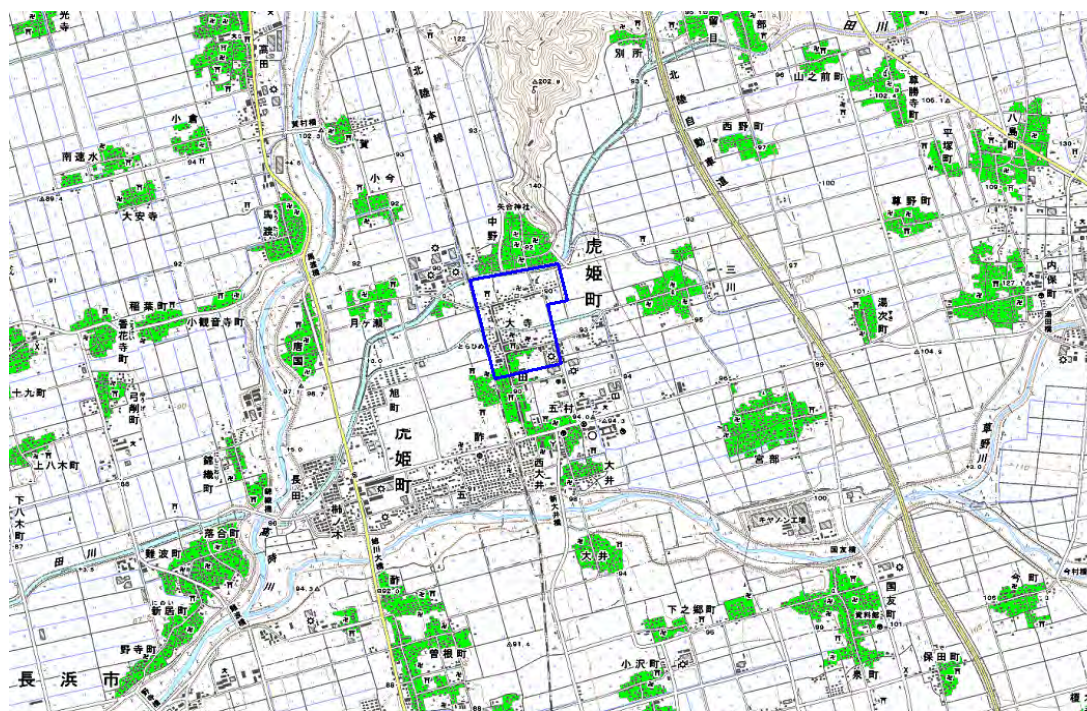

デジタル混信の発生地域に対する対策計画（地区別）

都道府県名
滋賀県

管理番号
2525027

自治体コード	住所
25203	滋賀県長浜市大寺町

地上デジタル放送の受信状況							
受信局所名	NHK総合	NHK教育	毎日放送	朝日放送	関西テレビ放送	読賣テレビ放送	びわ湖放送
地上デジタル放送の受信状況	彦根 ○	彦根 ○	彦根 ×混信 (タクシー)	彦根 ×混信 (タクシー)	彦根 ×混信 (タクシー)	彦根 ×混信 (タクシー)	彦根 ○

【受信状況の内訳】
 ○: 良好に受信可能
 ×混信: 混信により受信困難
 ×タクシー: デジタルタクシー無線

対策計画							
対策手法	NHK総合	NHK教育	毎日放送	朝日放送	関西テレビ放送	読賣テレビ放送	びわ湖放送
難視世帯数			50	50	50	50	
対策年度			2010	2010	2010	2010	
対策済み世帯数			0	0	0	0	
未対策世帯数			50	50	50	50	

範囲図

この地図は、国土地理院長の承認を得て、同院発行の数値地図25000(地図画像)を複製したものである。(承認番号 平22業複、第109号)

○ 枠内: 難視範囲

備考
