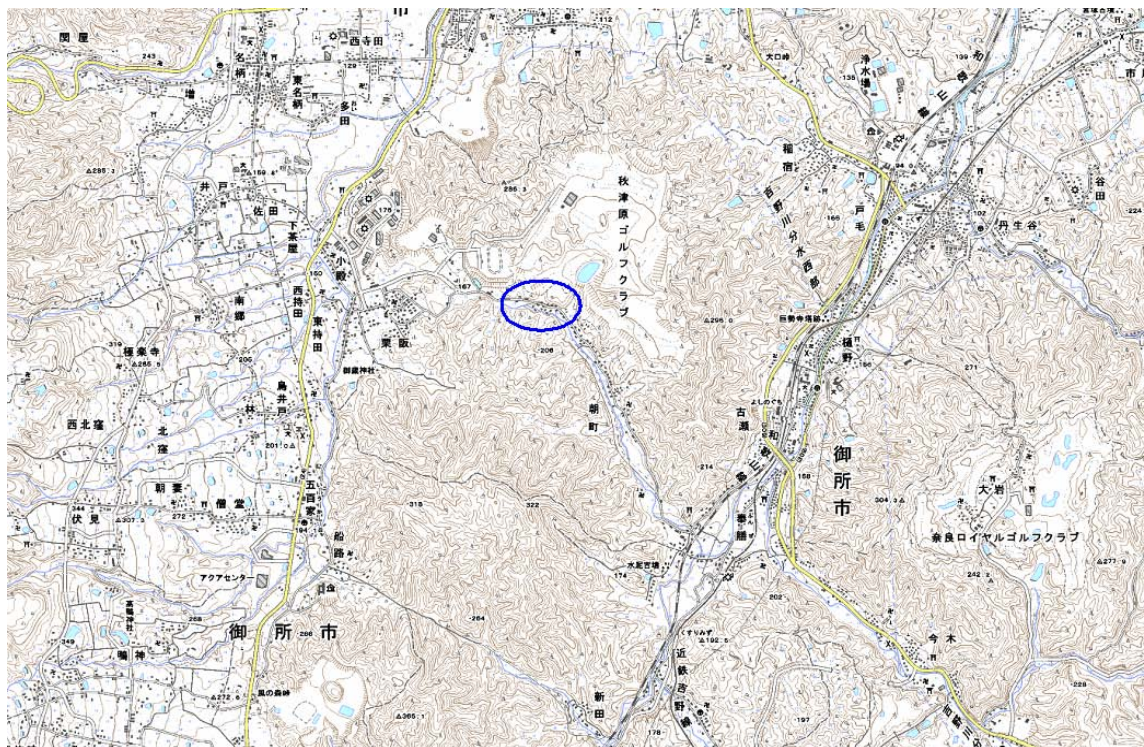

デジタル混信の発生地域に対する対策計画（地区別）

都道府県名
奈良県

管理番号
2929010

自治体コード	住所
29208	奈良県御所市朝町

地上デジタル放送の受信状況							
	NHK総合	NHK教育	毎日放送	朝日放送	関西テレビ放送	読賣テレビ放送	奈良テレビ放送
受信局所名	栃原	栃原	栃原	栃原	栃原	栃原	栃原
地上デジタル放送の受信状況	×混信	×混信(SFN)	×混信(SFN)	×混信(SFN)	×混信(SFN)	×混信(SFN)	○

【受信状況の内訳】
○:良好に受信可能
×混信:混信により受信困難
SFN:同一周波数ネットワーク

対策計画							
	NHK総合	NHK教育	毎日放送	朝日放送	関西テレビ放送	読賣テレビ放送	奈良テレビ放送
対策手法	栃原局送信チャンネル変更	栃原局送信チャンネル変更	栃原局送信チャンネル変更	栃原局送信チャンネル変更	栃原局送信チャンネル変更	栃原局送信チャンネル変更	
難視世帯数	20	20	20	20	20	20	
対策年度	2010	2010	2010	2010	2010	2010	
対策済み世帯数	0	0	0	0	0	0	
未対策世帯数	20	20	20	20	20	20	

範囲図

この地図は、国土地理院長の承認を得て、同院発行の数値地図25000(地図画像)を複製したものである。(承認番号 平22業複、第109号)

○ 枠内:難視範囲

備考