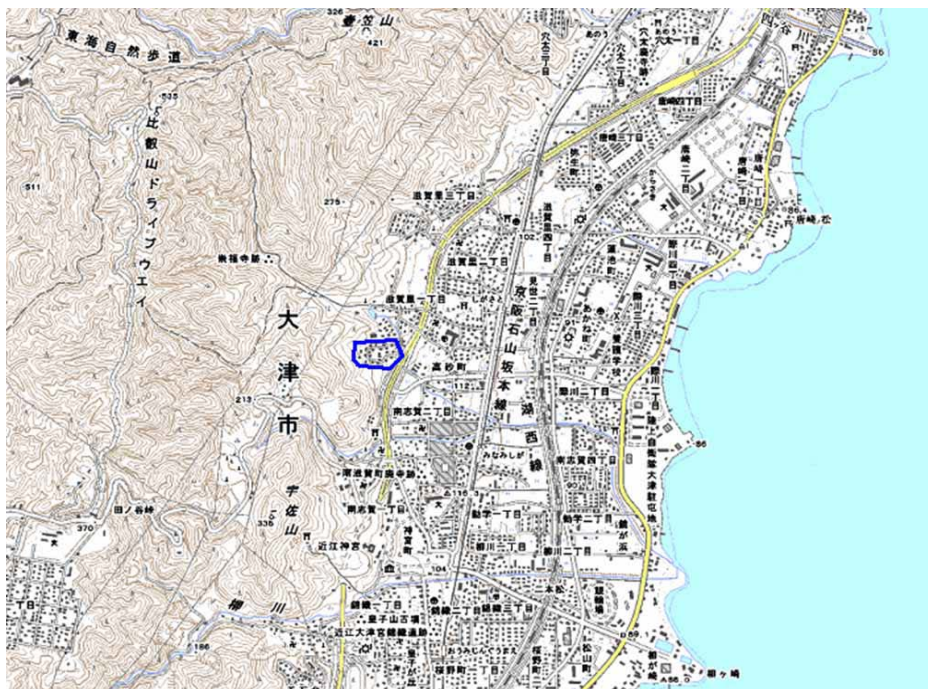

デジタル混信の発生地域に対する対策計画（地区別）

都道府県名
滋賀県

管理番号
2525028

自治体コード	住所
25201	滋賀県大津市高砂町

地上デジタル放送の受信状況							
受信局所名	NHK総合	NHK教育	毎日放送	朝日放送	関西テレビ放送	読賣テレビ放送	びわ湖放送
地上デジタル放送の受信状況	彦根	彦根	彦根	彦根	彦根	彦根	彦根
	×混信(SFN)	○	×混信(SFN)	×混信(SFN)	×混信(SFN)	×混信(SFN)	○

【受信状況の内訳】
 ○:良好に受信可能
 ×混信:混信により受信困難
 SFN:同一周波数ネットワーク

対策計画							
対策手法	NHK総合	NHK教育	毎日放送	朝日放送	関西テレビ放送	読賣テレビ放送	びわ湖放送
難視世帯数	代替局受信対策等		代替局受信対策等	代替局受信対策等	代替局受信対策等	代替局受信対策等	
対策年度	20		20	20	20	20	
対策済み世帯数	2010		2010	2010	2010	2010	
未対策世帯数	0		0	0	0	0	
	20		20	20	20	20	

範囲図

この地図は、国土地理院長の承認を得て、同院発行の数値地図25000(地図画像)を複製したものである。(承認番号 平22業複、第109号)

○ 枠内:難視範囲

備考
平成22年5月27日公表の対策手法が修正されたため再度公表を行うもの