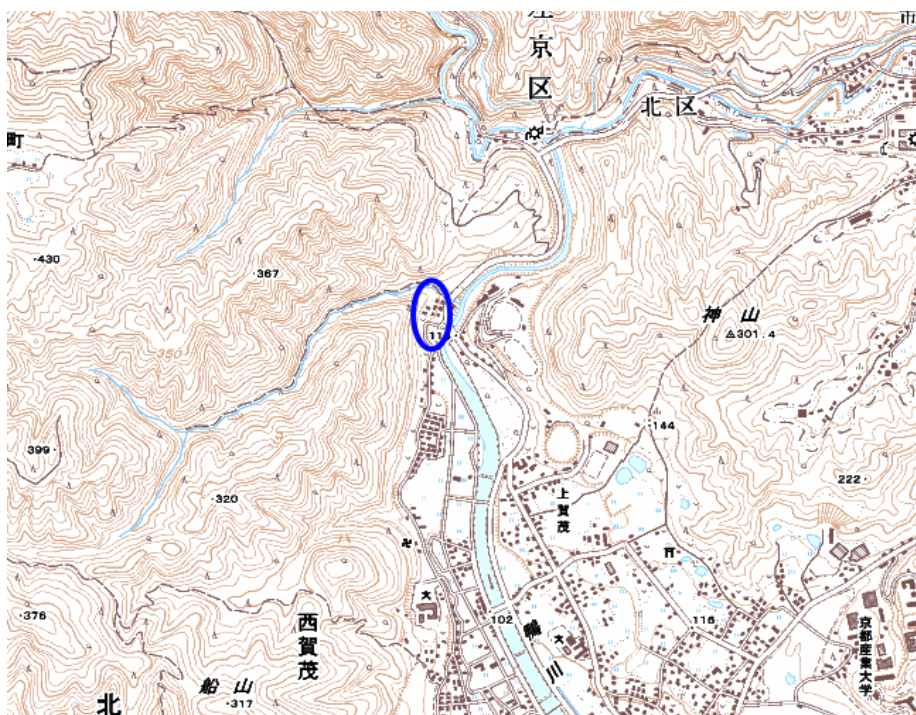

## デジタル混信の発生地域に対する対策計画（地区別）

都道府県名	管理番号
京都府	2606283
自治体コード	住所
26101	京都府京都市北区西賀茂下庄田町

地上デジタル放送の受信状況							
	NHK総合	NHK教育	毎日放送	朝日放送	関西テレビ放送	読賣テレビ放送	京都放送
受信局所名	京都	將軍塚	大阪	大阪	大阪	大阪	京都
地上デジタル放送の受信状況	○	○	×混信	×混信	×混信	○	○

### 範囲図

この地図は、国土地理院長の承認を得て、同院発行の数値地図25000(地図画像)を複製したものである。(承認番号 平22業複、第109号)

○ 枠内: 難視範囲

備考
----