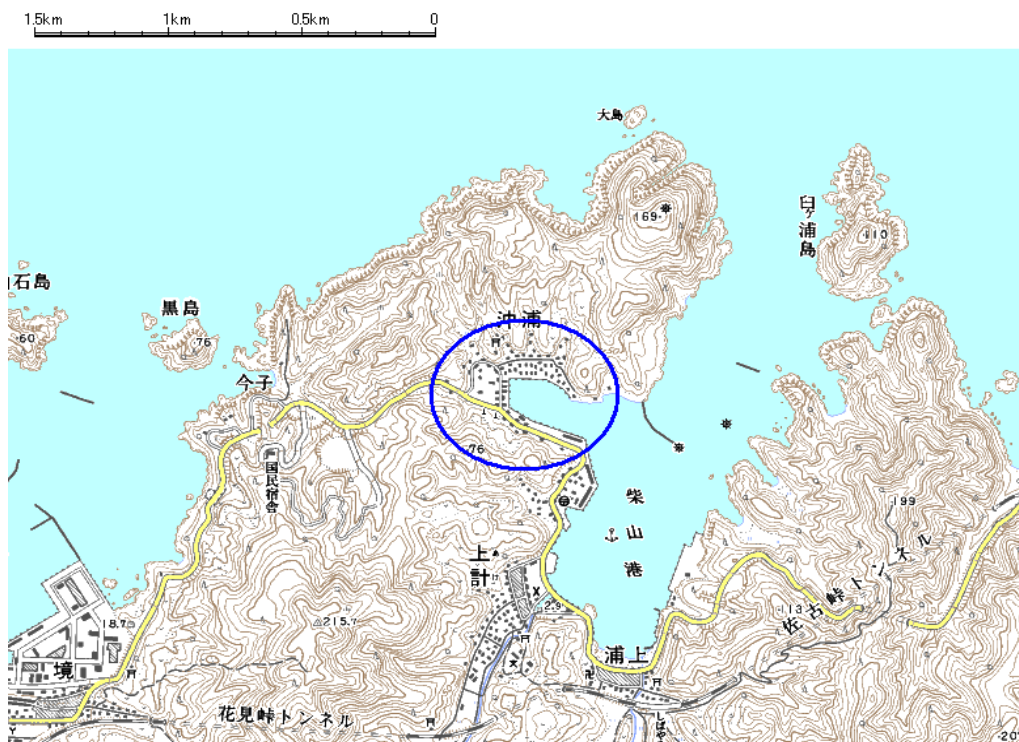

デジタル混信の発生地域に対する対策計画（地区別）

都道府県名
兵庫県

管理番号
2820557

自治体コード	住 所
28585	兵庫県美方郡香美町香住区沖浦

地上デジタル放送の受信状況							
	NHK総合	NHK教育	毎日放送	朝日放送	関西テレビ放送	読賣テレビ放送	サンテレビジョン
受信局所名	城崎又は香住	城崎又は香住	城崎又は香住	城崎又は香住	城崎又は香住	城崎又は香住	城崎又は香住
地上デジタル放送の受信状況	○	×混信(F)	×混信(F)	×混信(F)	×混信(F)	×混信(F)	○

【受信状況の内訳】
 ○：良好に受信可能
 ×混信：混信により受信困難
 F：フェージング

対策計画							
	NHK総合	NHK教育	毎日放送	朝日放送	関西テレビ放送	読賣テレビ放送	サンテレビジョン
対策手法		CATV加入等	CATV加入等	CATV加入等	CATV加入等	CATV加入等	
難視世帯数		10	10	10	10	10	
対策年度		2010	2010	2010	2010	2010	
対策済み世帯数		0	0	0	0	0	
未対策世帯数		10	10	10	10	10	

範囲図

この地図は、国土地理院長の承認を得て、同院発行の数値地図25000（地図画像）を複製したものである。（承認番号 平22業複、第109号）

○ 枠内：難視範囲

備考
