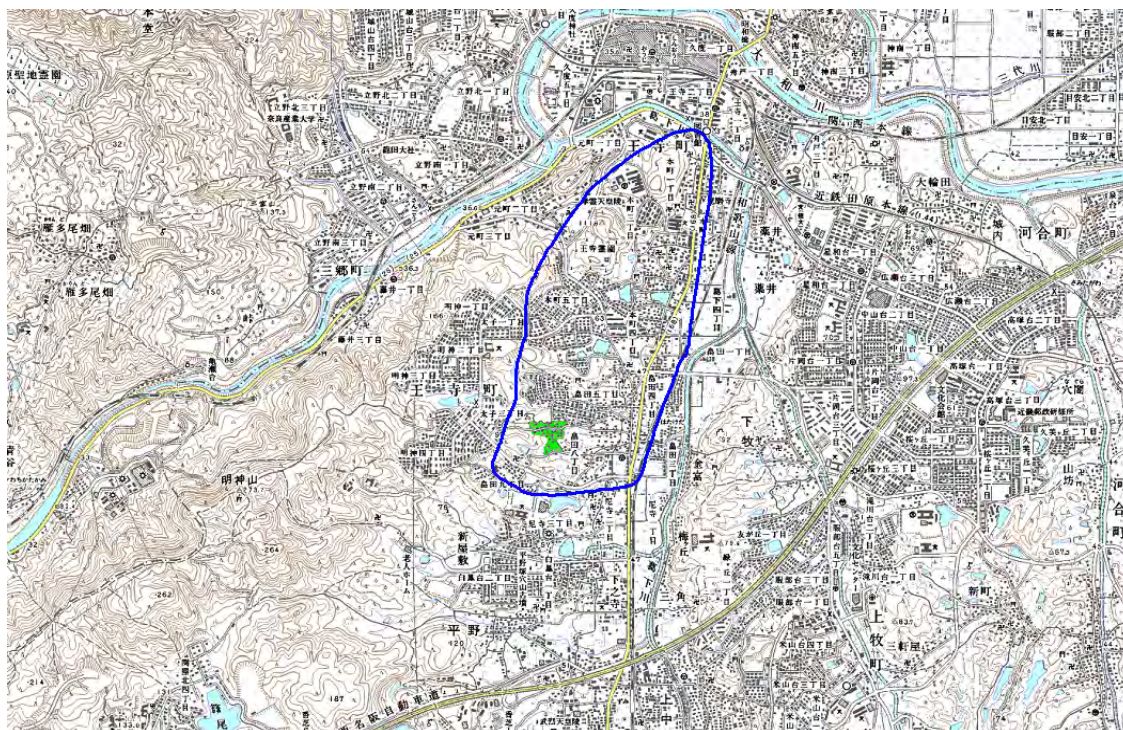

デジタル混信の発生地域に対する対策計画（地区別）

都道府県名
奈良県

管理番号
2929008

自治体コード	住所
29425	奈良県北葛城郡王寺町

地上デジタル放送の受信状況							
	NHK総合	NHK教育	毎日放送	朝日放送	関西テレビ放送	読賣テレビ放送	奈良テレビ放送
受信局所名	栃原	栃原	栃原	栃原	栃原	栃原	栃原
地上デジタル放送の受信状況	×混信	×混信(SFN)	×混信(SFN)	×混信(SFN)	×混信(SFN)	×混信(SFN)	×混信

受信状況の内訳
 ○: 良好: 良好に受信可能
 ×混信: 同一周波数ネットワーク
 SFN: 同一周波数ネットワーク

対策計画							
	NHK総合	NHK教育	毎日放送	朝日放送	関西テレビ放送	読賣テレビ放送	奈良テレビ放送
対策手法	栃原局送信チャンネル変更	栃原局送信チャンネル変更	栃原局送信チャンネル変更	栃原局送信チャンネル変更	栃原局送信チャンネル変更	栃原局送信チャンネル変更	栃原局送信チャンネル変更
難視世帯数	50	130	130	130	130	130	50
対策年度	2011	2011	2011	2011	2011	2011	2011
対策済み世帯数	0	0	0	0	0	0	0
未対策世帯数	50	130	130	130	130	130	50

範囲図

この地図は、国土地理院長の承認を得て、同院発行の数値地図25000(地図画像)を複製したものである。(承認番号 平22業複、第109号)

○ 枠内: 難視範囲

備考
平成22年8月27日公表の対策計画の混信範囲を拡大