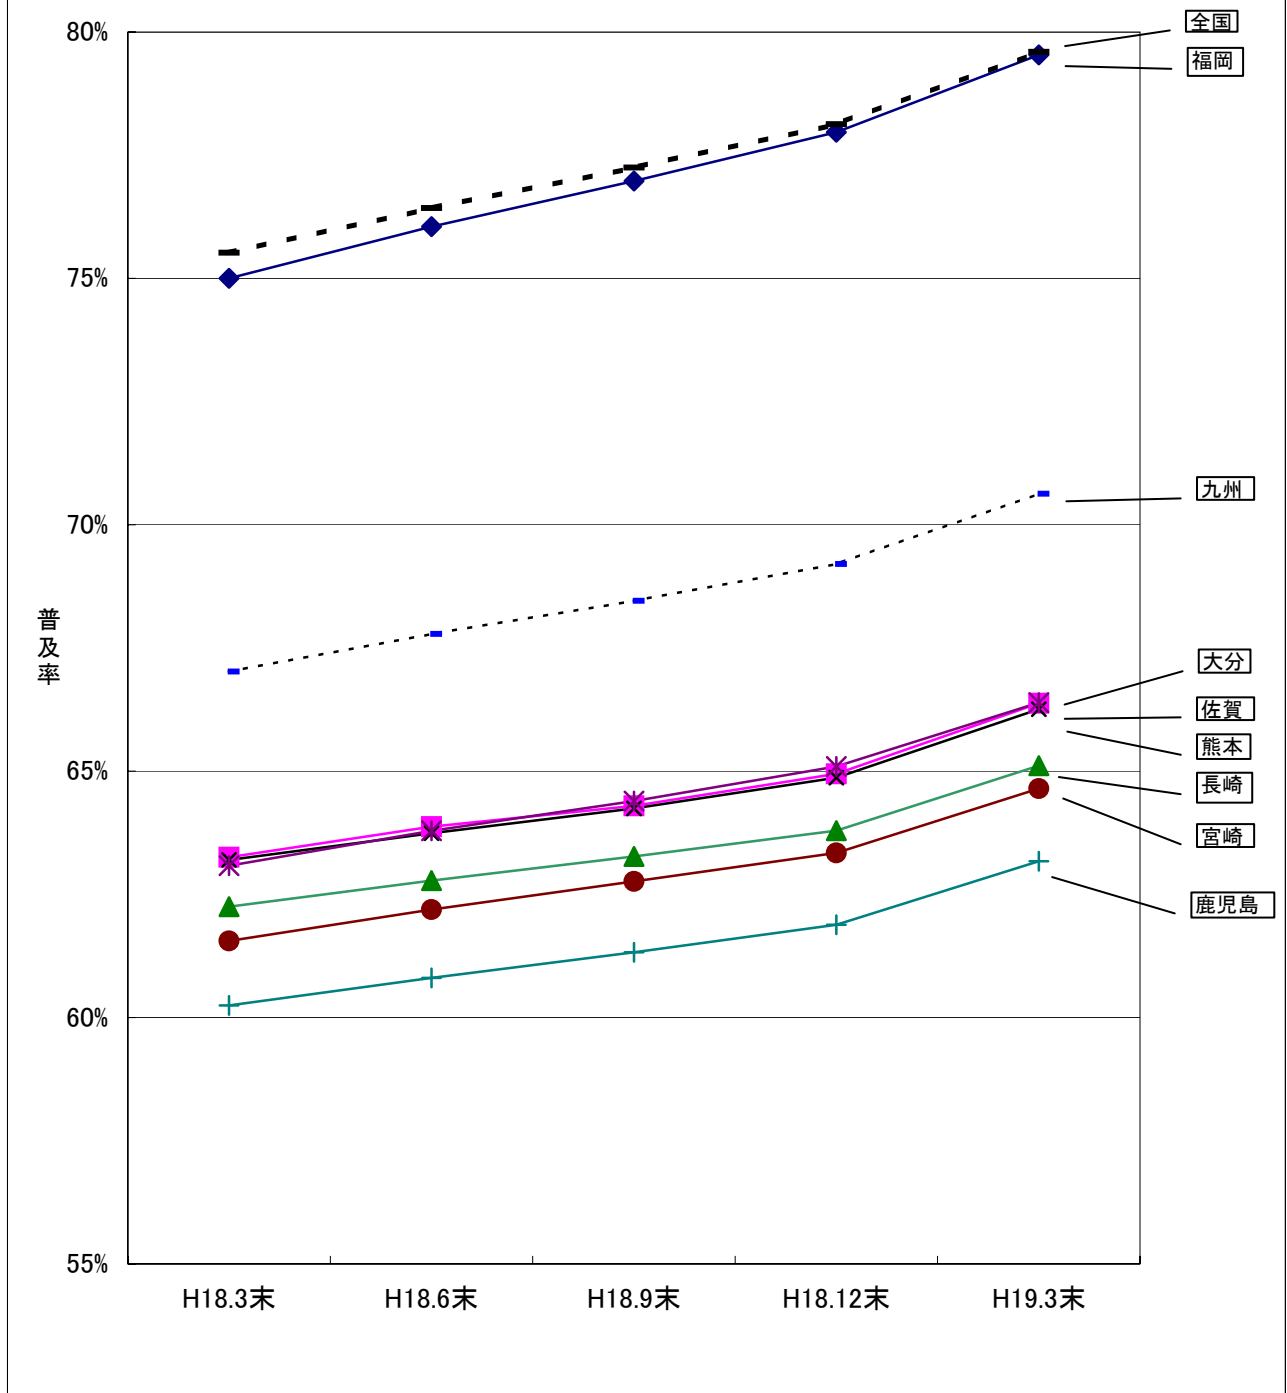

図1 各県別の携帯電話・PHSの契約数

図2 各県別の携帯電話・PHSの人口普及率

図3 携帯電話・PHSの人口普及率の推移

注 人口値は総務省統計局が発表した「平成17年国勢調査(平成17年10月)全国の総人口(確定値)」のデータを使用。

図4 都道府県別の携帯電話・PHSの人口普及率

注 都道府県別の加入数及び普及率については、事業者毎に集計方法が異なるため、必ずしも有効な数値ではありません。