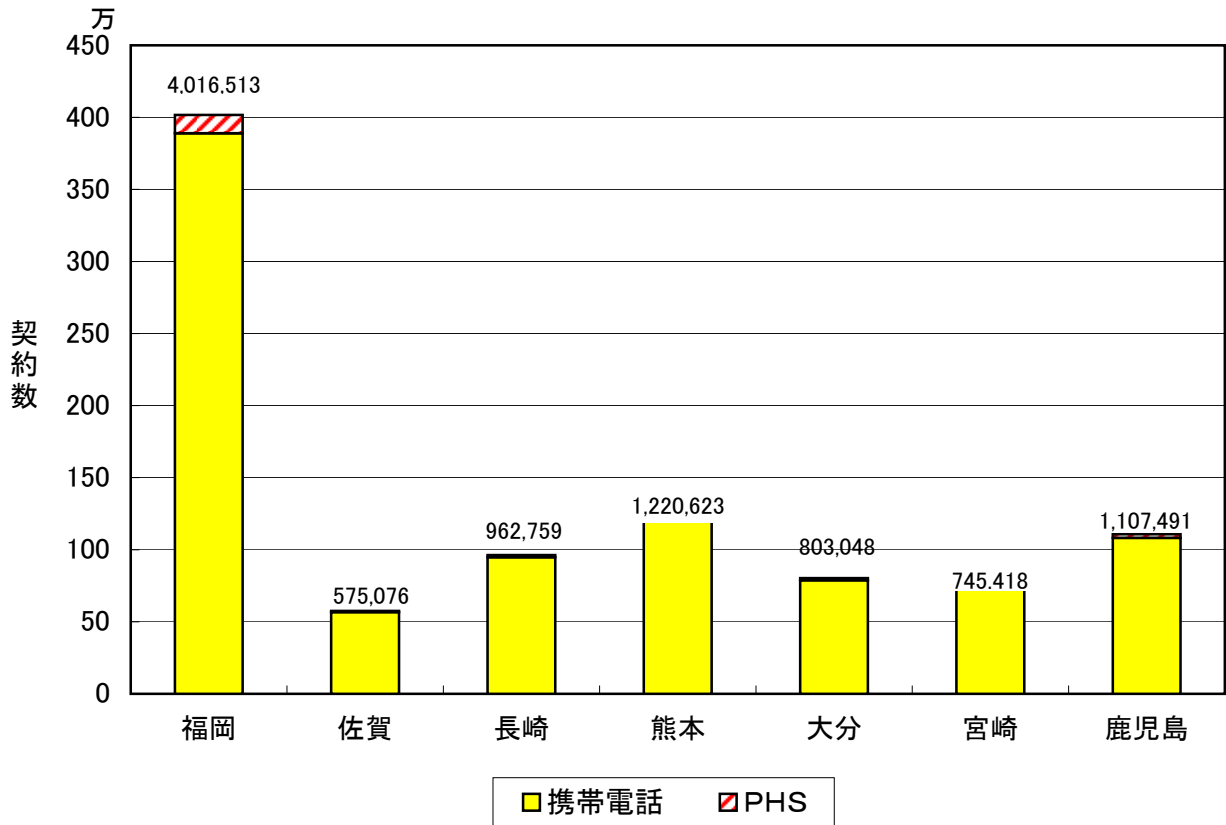

図1 各県別の携帯電話・PHSの契約数

図2 各県別の携帯電話・PHSの人口普及率

図3 携帯電話・PHSの人口普及率の推移

注 人口値は総務省統計局が発表した「平成17年国勢調査(平成17年10月)全国の総人口(確定値)」のデータを使用。

図4 都道府県別の携帯電話・PHSの人口普及率

注 都道府県別の加入数及び普及率については、事業者毎に集計方法が異なるため、必ずしも有効な数値ではありません。