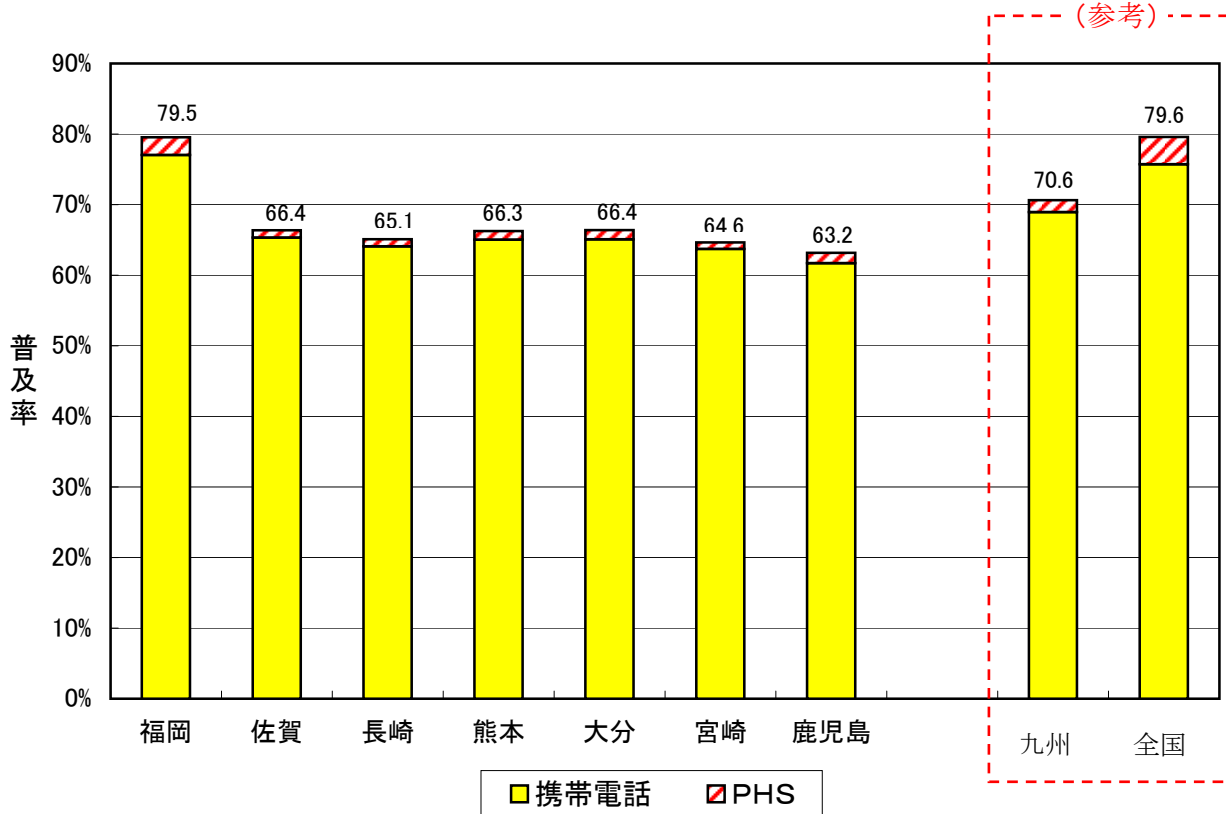

図1 各県別の携帯電話・PHSの契約数

図2 各県別の携帯電話・PHSの人口普及率

図3 携帯電話・PHSの人口普及率の推移

注 人口値は総務省統計局が発表した「平成17年国勢調査(平成17年10月)全国の総人口(確定値)」のデータを使用。

図4 都道府県別の携帯電話・PHSの人口普及率

注 都道府県別の加入数及び普及率については、事業者毎に集計方法が異なるため、必ずしも有効な数値ではありません。