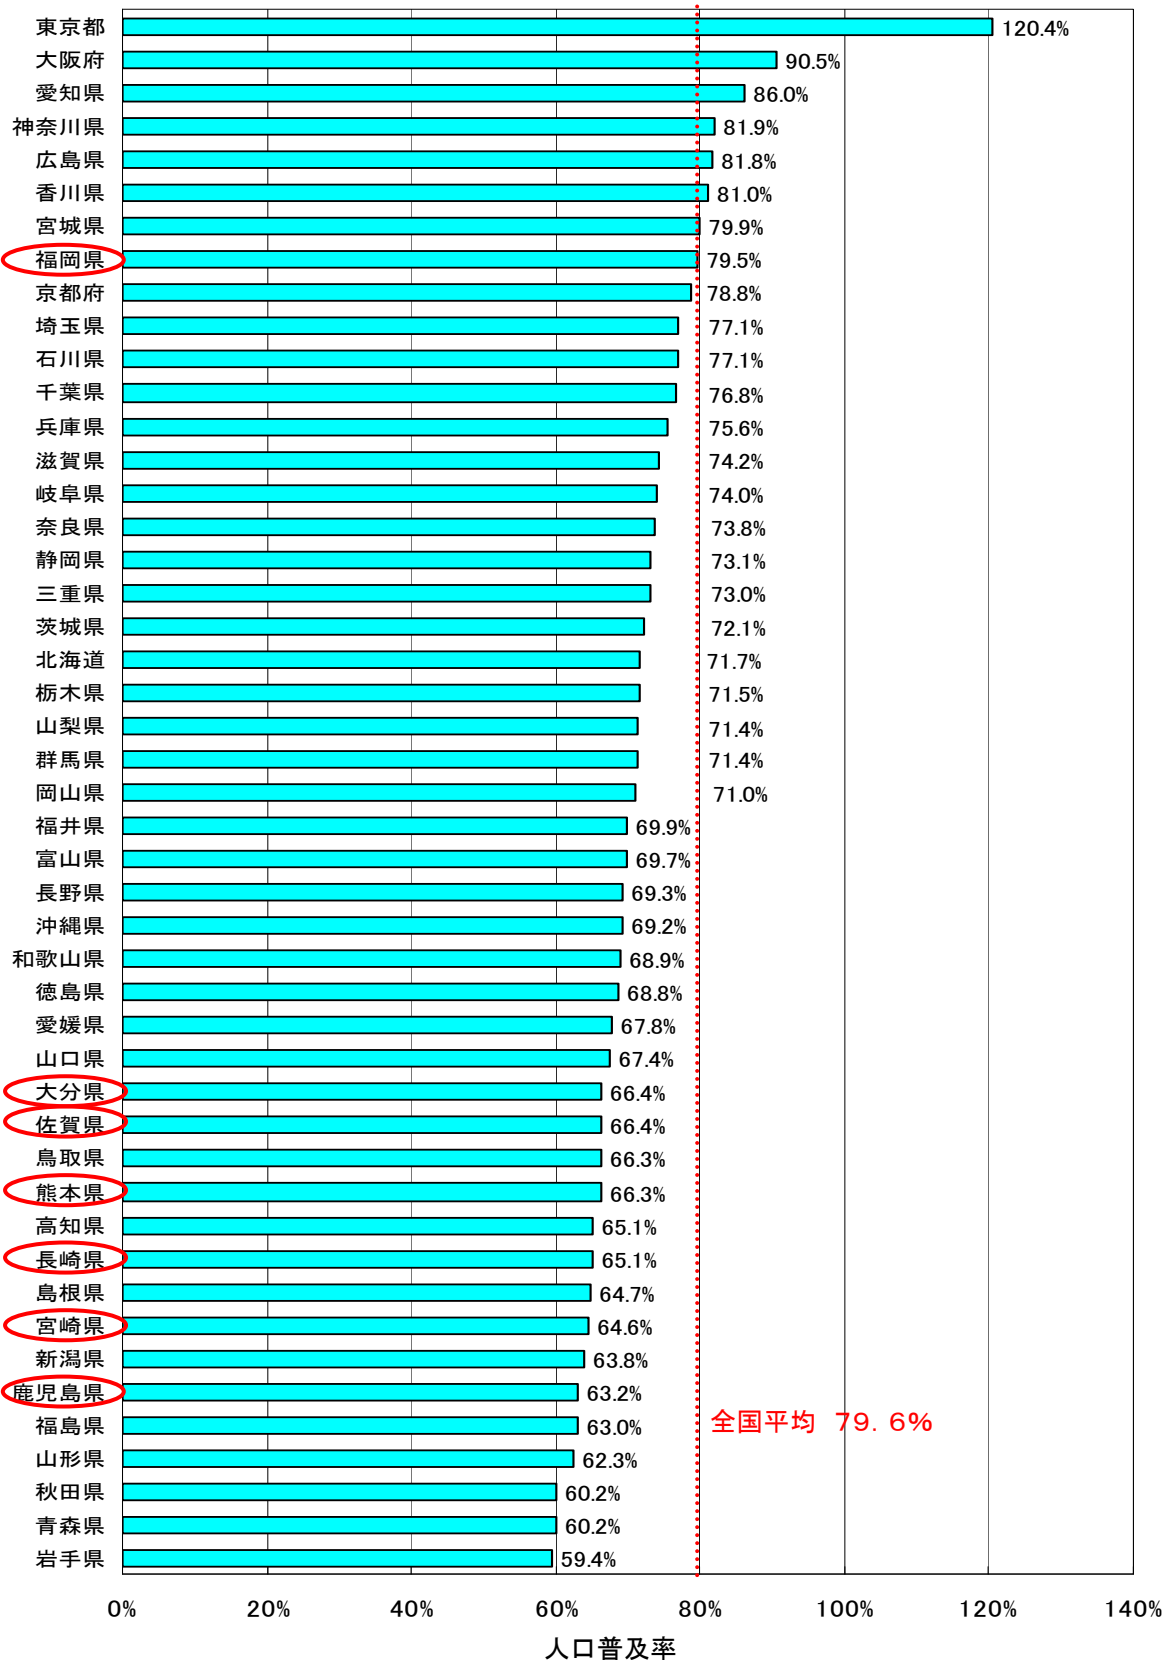

図1 各県別の携帯電話・PHSの契約数

図2 各県別の携帯電話・PHSの人口普及率

図3 携帯電話・PHSの人口普及率の推移

注 人口値は総務省統計局が発表した「平成17年国勢調査(平成17年10月)全国の総人口(確定値)」のデータを使用。

図4 都道府県別の携帯電話・PHSの人口普及率

注 都道府県別の加入数及び普及率については、事業者毎に集計方法が異なるため、必ずしも有効な数値ではありません。