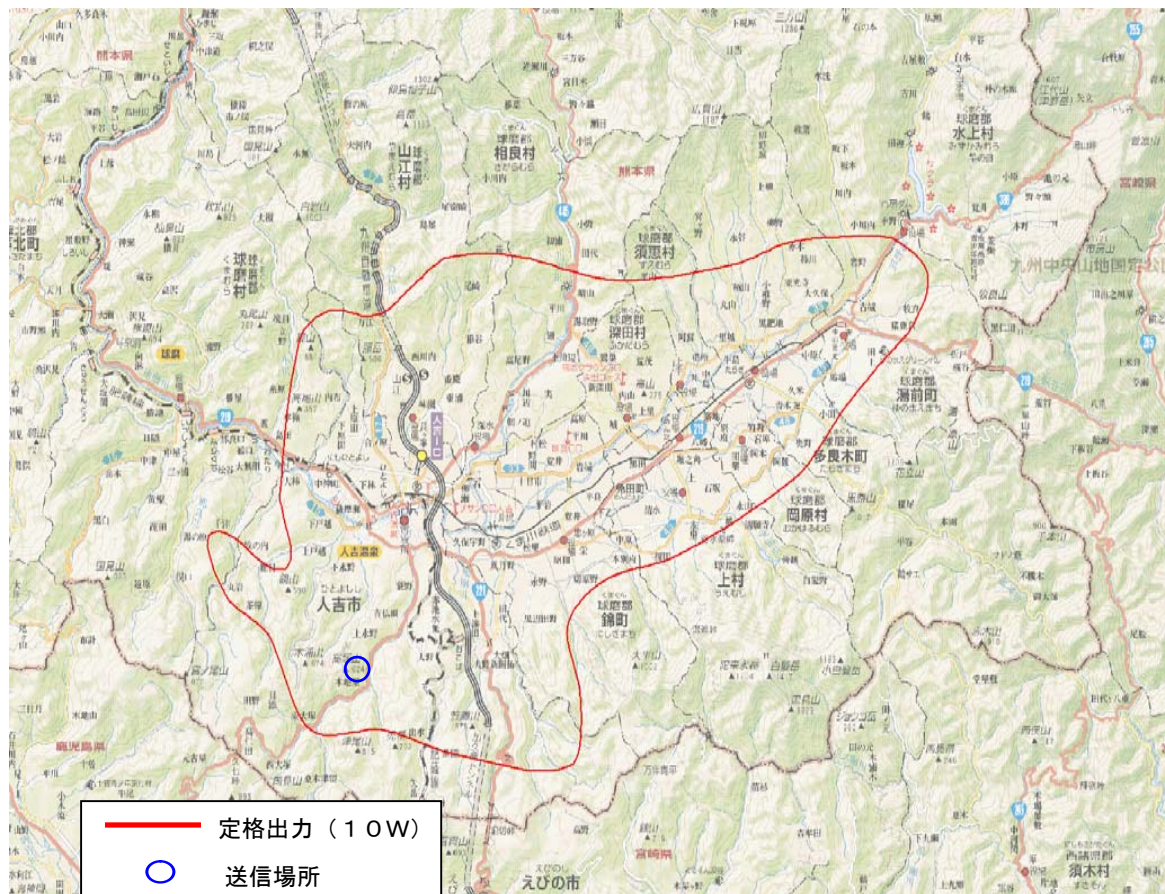

## 別 図

人吉デジタル中継局のリモコン番号、チャンネル、放送区域  
 送信場所：高塚山 定格出力(10W)

放送局	リモコン番号	チャンネル (周波数)
NHK総合	1	17ch
NHK教育	2	25ch
RKK	3	18ch
TKU	8	19ch
KKT	4	20ch
KAB	5	21ch

※放送のエリア内でも地形やビル影などにより電波が遮られる場合など、視聴できないことがあります。

水俣デジタル中継局のリモコン番号、チャンネル、放送区域  
 送信場所：中尾山 定格出力(100W)

放送局	リモコン番号	チャンネル(周波数)
NHK総合	1	20ch
NHK教育	2	40ch
RKK	3	26ch
TKU	8	27ch
KKT	4	30ch
KAB	5	31ch

※放送のエリア内でも地形やビル影などにより電波が遮られる場合など、視聴できないことがあります。