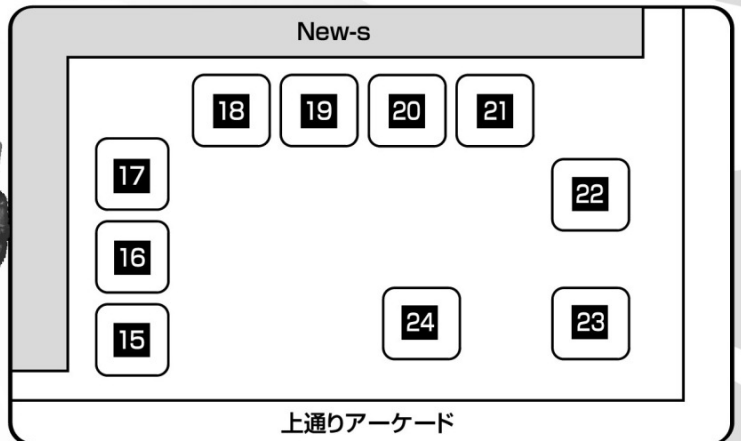

ブース紹介

下通り会場

7/14(土) 15(日)

ICT関連企業など23団体が、びぶれす広場・
下通りアーケードに
大集合!!

熊本情報化フェア 2007

ICTを
見て さわって 体験 しよう!

ブース紹介

熊日会館・びぶれす広場

1. (株) 計画技術研究所	8. 総務省九州総合通信局・熊本地上デジタル放送推進協議会
2. パナソニックSSエンジニアリング(株)九州社	9. (株) エヌ・アイ・ケイ
3. 九州東海大学	10. (株) ネクストカルチャー
4. (株) ニーズ	11. 熊本大学 村山研究室
5. 崇城大学 情報学部1	12. 崇城大学 情報学部2
6. 熊本県・市町村電子自治体共同運営協議会	13. (株) NTTドコモ九州
7. ウェブラジオFMC	14. 二足歩行ロボット実演コーナー

15. (株) 九電工 情報通信部	20. (株) 九州システム
16. 九州電力(株)	21. (財)九州移動無線センター
17. ニシム電子工業(株)	22. (株) 日立製作所 熊本支店
18. (株) 昭電 九州支店	23. (株) NTTドコモ九州
19. 熊本ケーブルネットワーク(株)	24. NTT西日本 熊本支店

出展者一覧

1 (株) 計画技術研究所 ■音声案内装置「てくてくラジオ」商店街導入事例の紹介	12 崇城大学 情報学部2 ■情報学部長 上野文男 教授 安藤忠、坂本浩 予約プログラムの組み込まれた診察カードシステム
2 パナソニックSS エンジニアリング(株)九州社 ■データ放送を活用した行政情報提供サービス	13 (株) NTTドコモ九州 ■ドコモが提案する「楽しい」「便利な」ケータイライフ ~最新携帯、おサイフケータイのご紹介~
3 九州東海大学 ■「ユビキタス熊」が案内する情報技術と電波のかかわり	14 二足歩行のロボット実演コーナー
4 (株) ニーズ ■定額制のパソコンサポートサービス「ITS」	15 (株) 九電工 情報通信部 ■オープンシステムによる施設管理システム「Q-BEMS」
5 崇城大学 情報学部1 ■情報学部長 上野文男 教授 松原邦浩 「PICマイコンによるモータ制御」情報とパワーの非接触伝送システム	16 九州電力(株) ■光高速ブロードバンドサービス「BBIQ(ビビック)」の実演・体験
6 熊本県・市町村電子自治体共同運営協議会 ■インターネットによる電子申請受付システム	17 ニシム電子工業(株) ■ICTを活用した監視・制御サービス
7 ウェブラジオFMC ■ウェブラジオFMC特設オープンスタジオ	18 (株) 昭電 九州支店 ■内部電圧保護避雷器ほか
8 総務省九州総合通信局・熊本地上デジタル放送推進協議会 ■地デジはアナログ放送とこんなに違う!! 地デジ受信公開・地デジ何でも相談	19 熊本ケーブルネットワーク(株) ■ケーブルテレビ・ケーブルインターネット・ケーブルプラス電話
9 (株) エヌ・アイ・ケイ ■学校を核とした安心・安全な地域をつくるコミュニティシステム	20 (株) 九州システム ■情報伝達無線システム「エリアトック」
10 (株) ネクストカルチャー ■手話こんごつねCD-ROM、文章を音声で読み上げ、手話の動画を再生	21 (財) 九州移動無線センター ■デジタルMCAを利用したアプリケーション・システム
11 熊本大学 村山研究室 ■上肢運動機能評価システム	22 (株) 日立製作所 熊本支店 ■日立薄型テレビ「Woo」
	24 NTT西日本 熊本支店 ■「光プレミアムでトリプルプレイ」~ネットも電話もテレビもこれ一本~