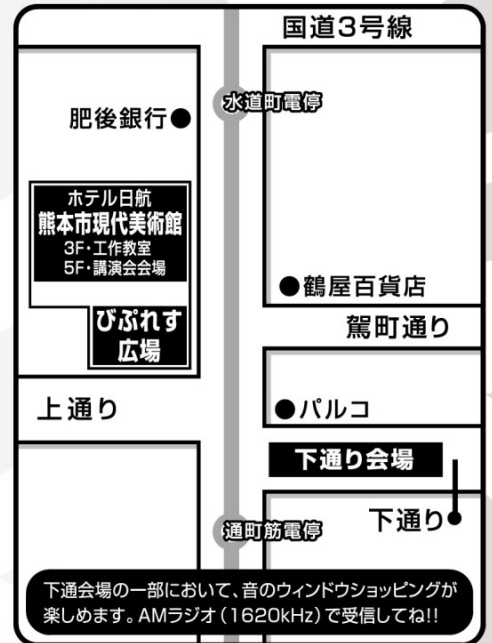

会場であんない

下通会場の一部において、音のウィンドウショッピングが楽しめます。AMラジオ(1620kHz)で受信してね!!