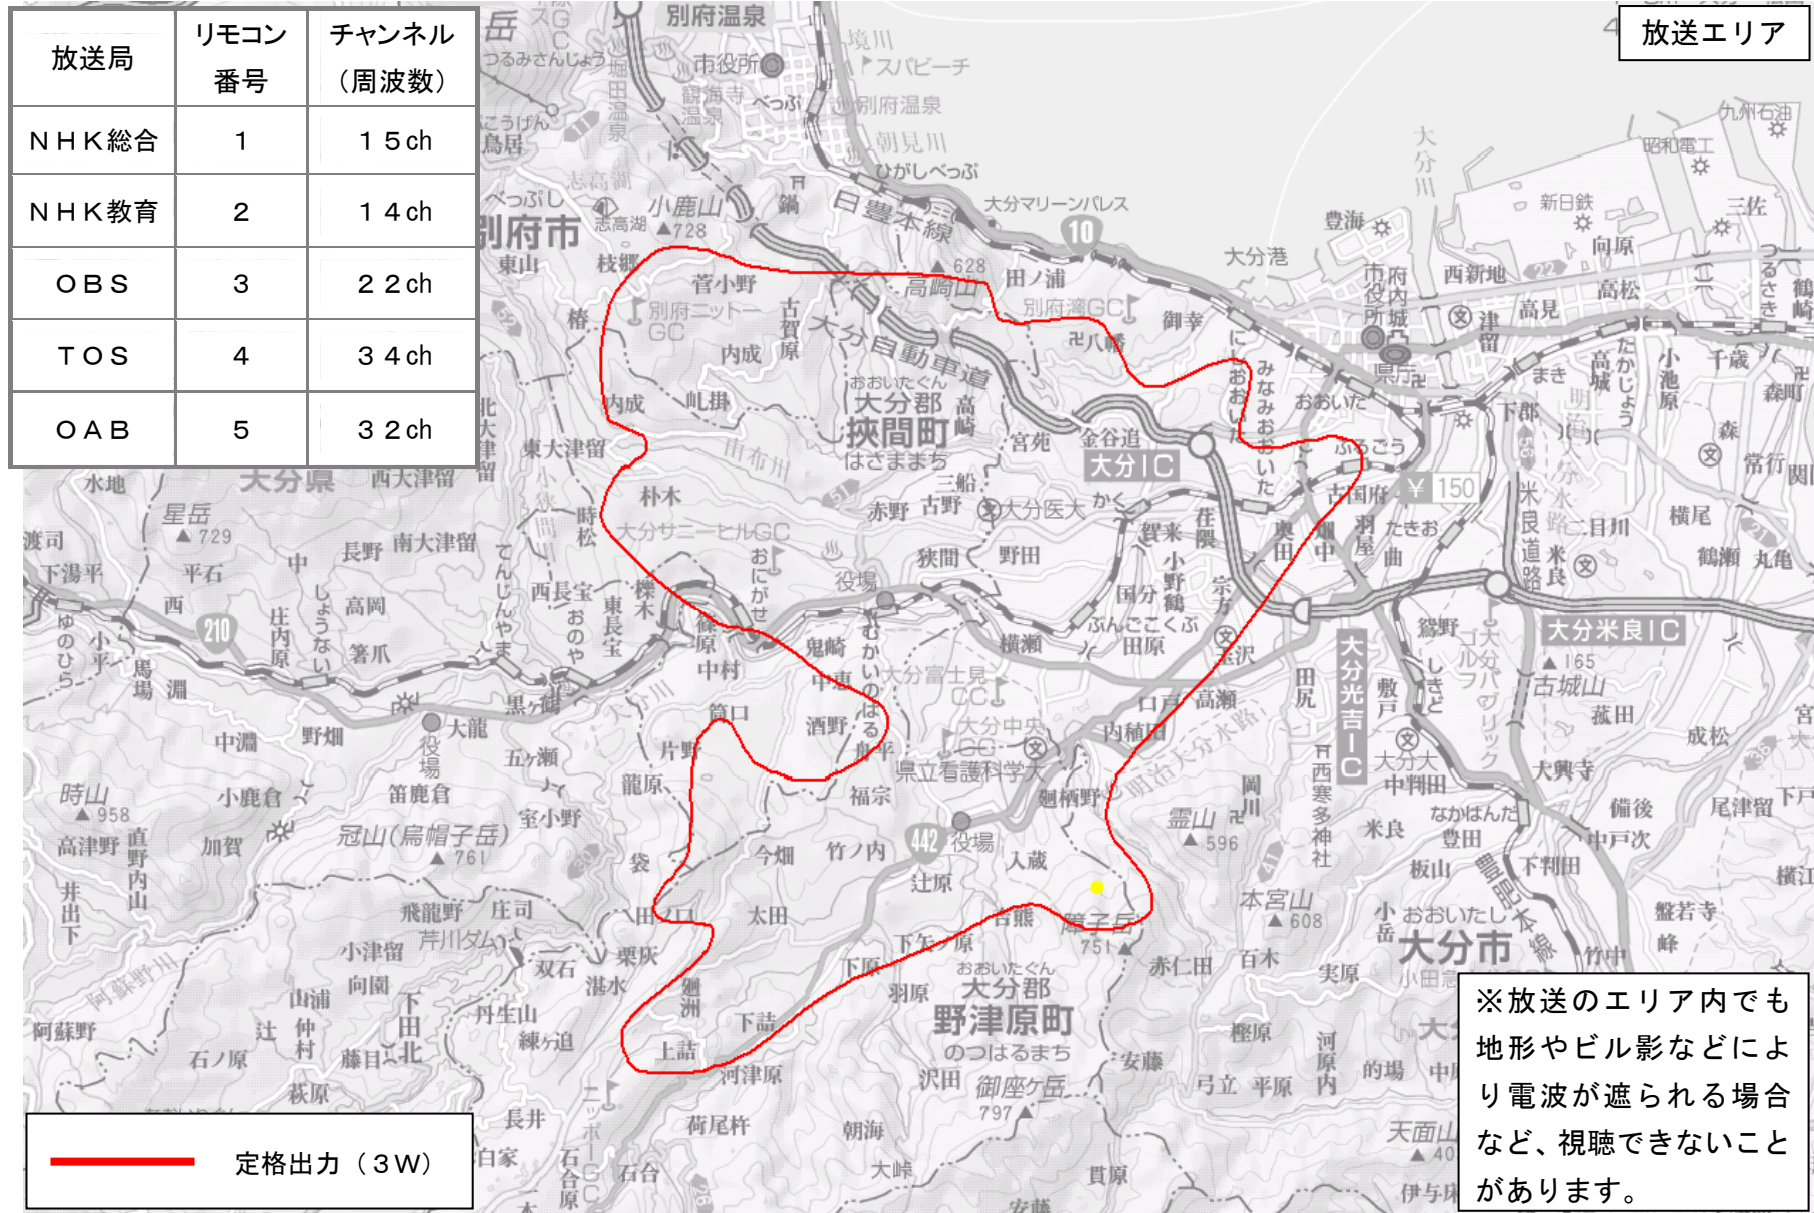

別 図

野津原デジタル中継局のリモコン番号、チャンネル、放送区域

別 図

大分東デジタル中継局のリモコン番号、チャンネル、放送区域