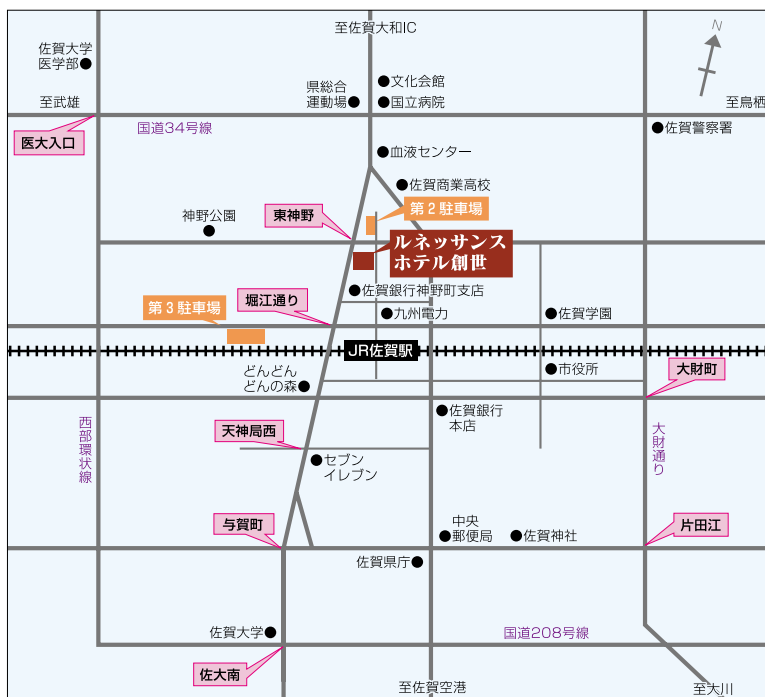

## 会場のご案内

# ルネッサンスホテル創世 4F グランデピアツア

佐賀市神野東2丁目5-15

## 交通案内

- 
  - 佐賀駅・佐賀バスセンターより徒歩5分
  - 博多駅より佐賀大和ICまで65分  
(九州自動車道・長崎自動車道経由)
  - 福岡空港より佐賀大和ICまで45分  
(九州自動車道・長崎自動車道経由)
  - 佐賀大和ICよりホテルまで15分
- 
  - 博多駅より佐賀駅まで特急で40分
  - 長崎駅より佐賀駅まで特急で80分
- 
  - 福岡市天神より佐賀バスセンターまで  
高速バスで80分
  - 福岡空港より佐賀バスセンターまで  
高速バスで60分