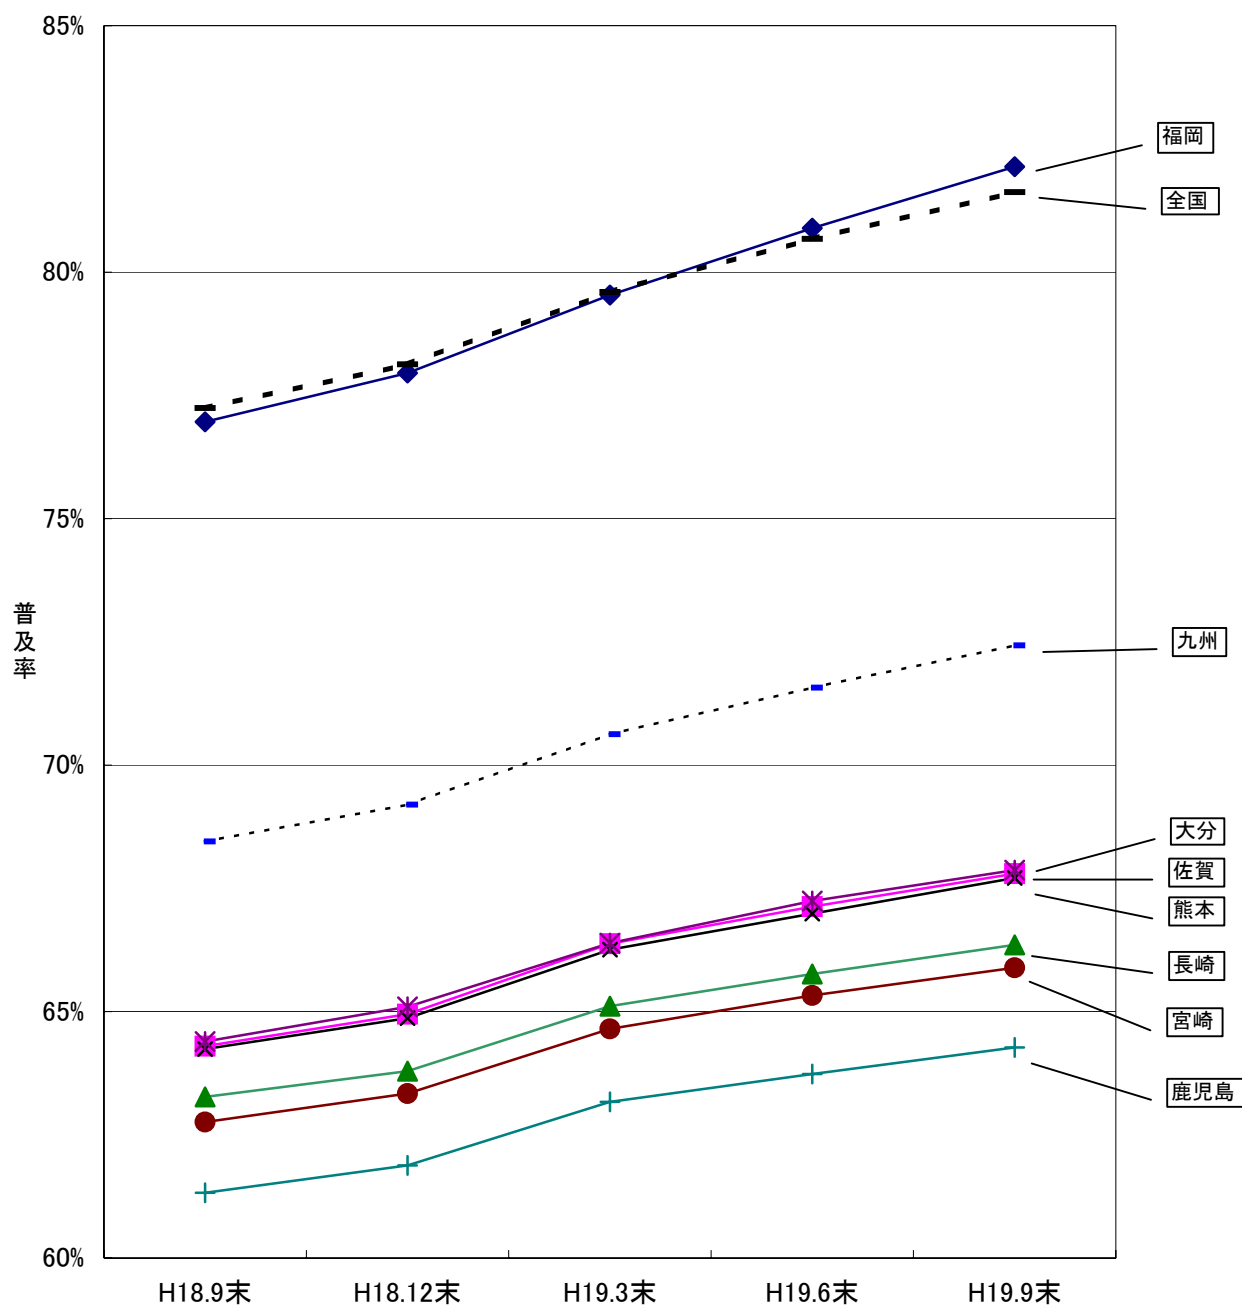

図1 各県別の携帯電話・PHSの契約数

図2 各県別の携帯電話・PHSの人口普及率

図3 携帯電話・PHSの人口普及率の推移

注 人口値は総務省統計局が発表した「平成17年国勢調査(平成17年10月)全国の総人口(確定値)」のデータを使用。

都道府県別の携帯電話・PHSの人口普及率

(注) 都道府県別の加入数及び普及率については、事業者毎に集計方法が異なるため、必ずしも有効な数値ではありません。