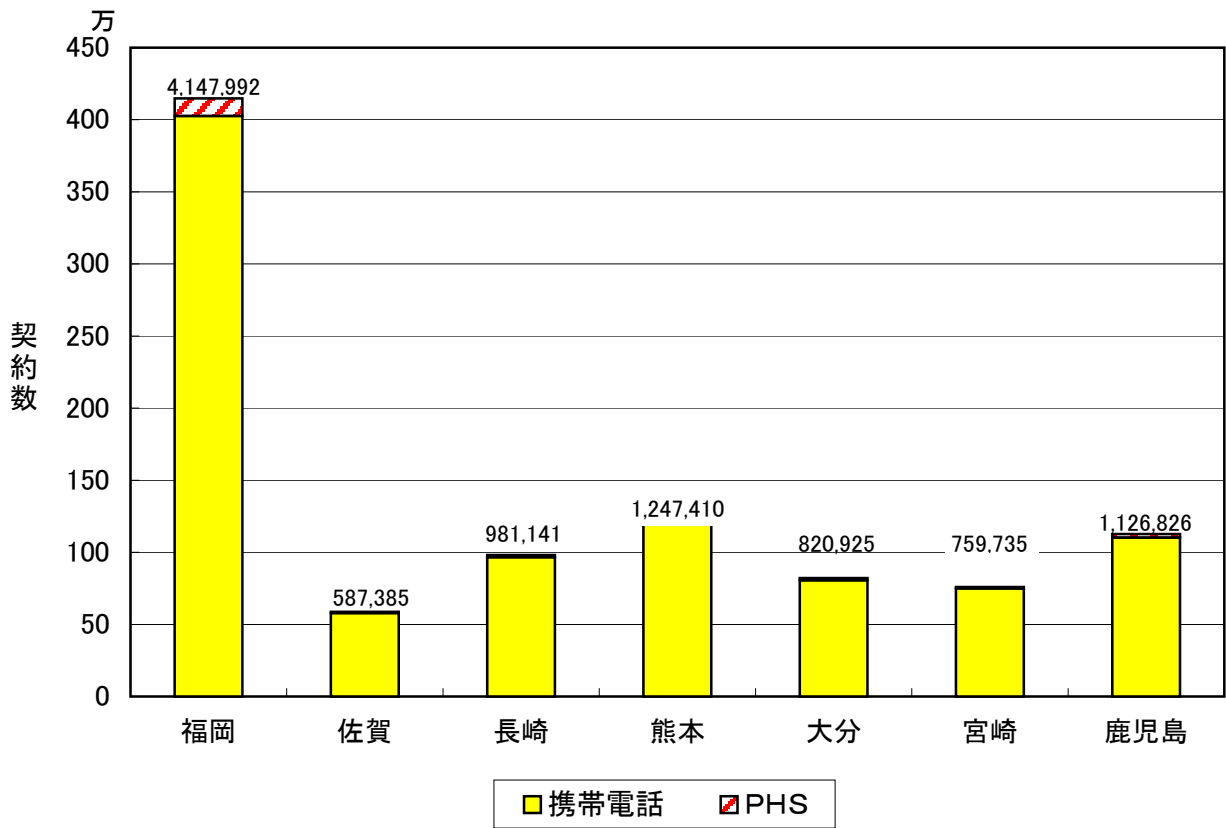

図1 各県別の携帯電話・PHSの契約数

図2 各県別の携帯電話・PHSの人口普及率

図3 携帯電話・PHSの人口普及率の推移

注 人口値は総務省統計局が発表した「平成17年国勢調査(平成17年10月)全国の総人口(確定値)」のデータを使用。

都道府県別の携帯電話・PHSの人口普及率

(注) 都道府県別の加入数及び普及率については、事業者毎に集計方法が異なるため、必ずしも有効な数値ではありません。