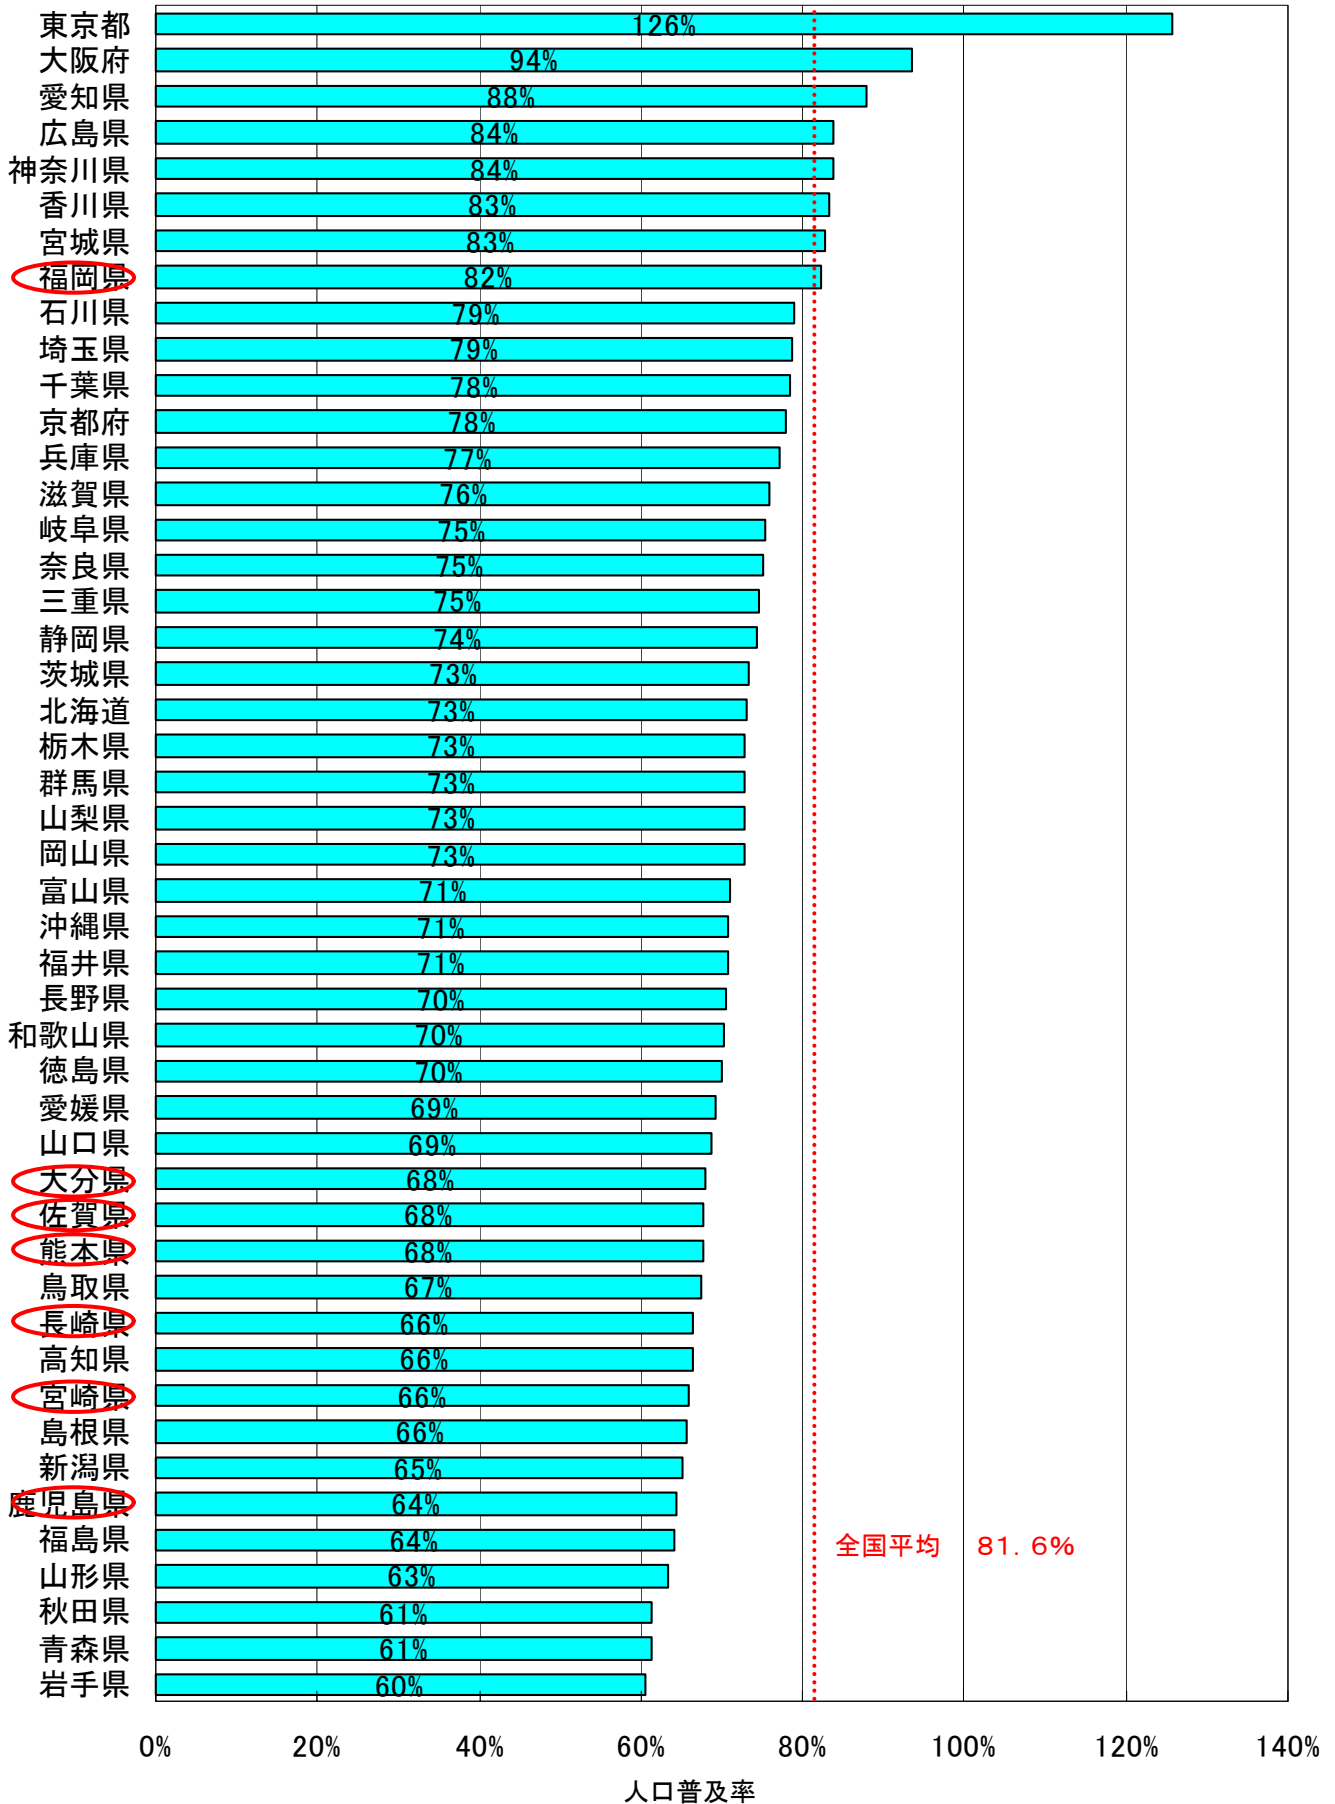

図1 各県別の携帯電話・PHSの契約数

図2 各県別の携帯電話・PHSの人口普及率

図3 携帯電話・PHSの人口普及率の推移

注 人口値は総務省統計局が発表した「平成17年国勢調査(平成17年10月)全国の総人口(確定値)」のデータを使用。

都道府県別の携帯電話・PHSの人口普及率

(注) 都道府県別の加入数及び普及率については、事業者毎に集計方法が異なるため、必ずしも有効な数値ではありません。