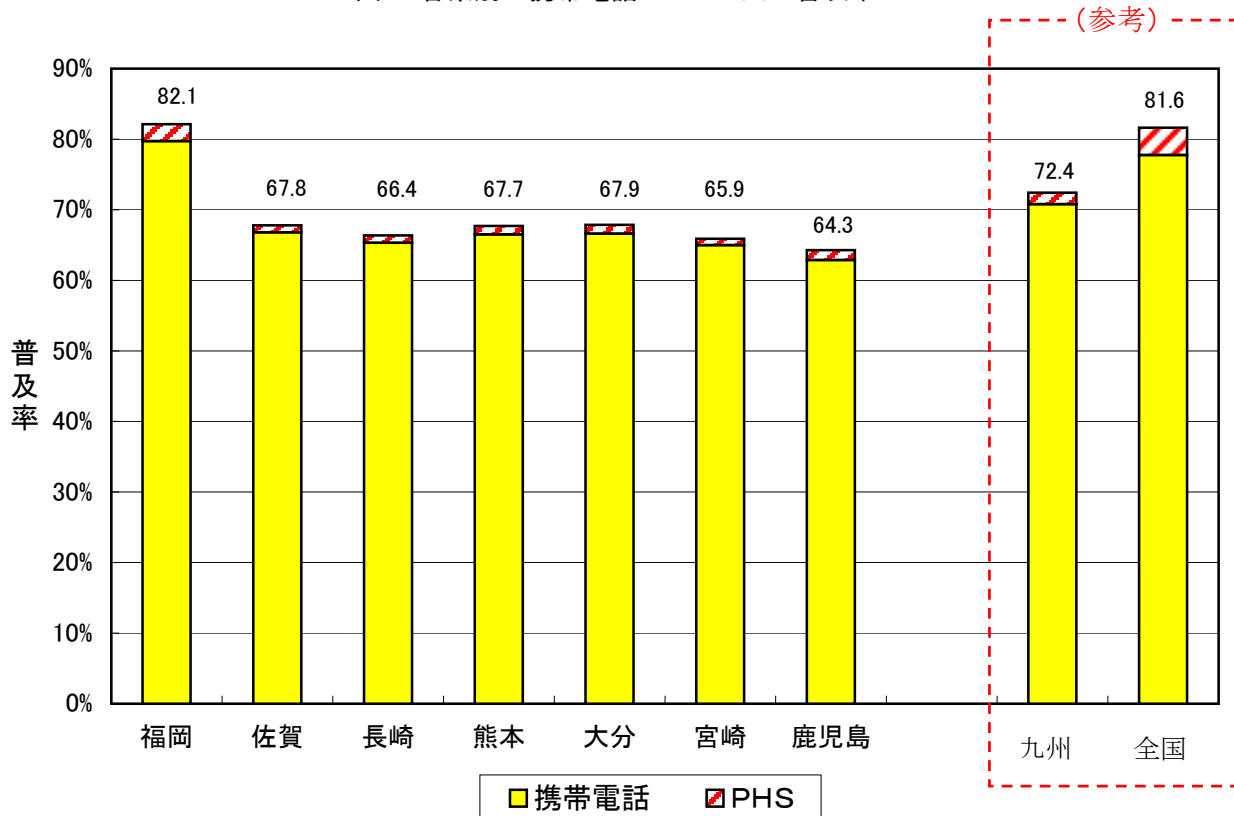

図1 各県別の携帯電話・PHSの契約数

図2 各県別の携帯電話・PHSの人口普及率

図3 携帯電話・PHSの人口普及率の推移

注 人口値は総務省統計局が発表した「平成17年国勢調査(平成17年10月)全国の総人口(確定値)」のデータを使用。

都道府県別の携帯電話・PHSの人口普及率

(注) 都道府県別の加入数及び普及率については、事業者毎に集計方法が異なるため、必ずしも有効な数値ではありません。