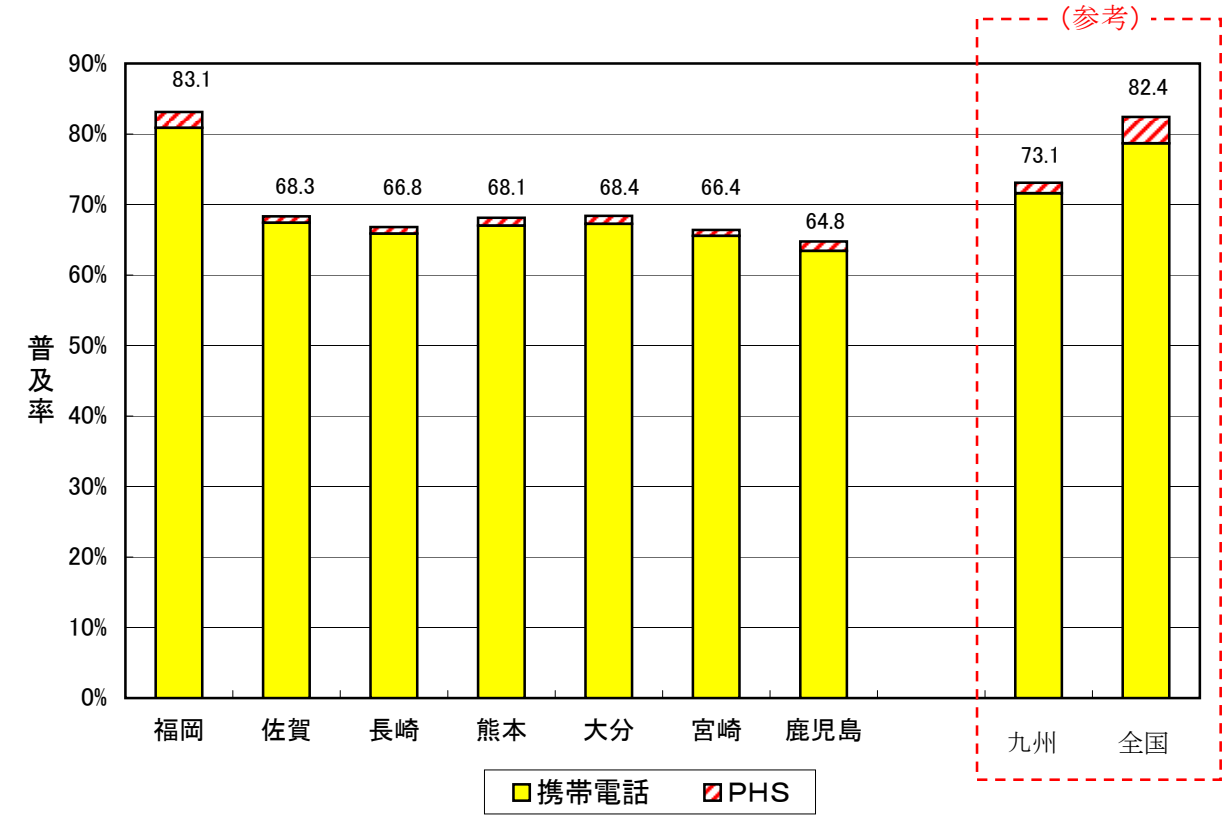

図1 各県別の携帯電話・PHSの契約数

図2 各県別の携帯電話・PHSの人口普及率

図3 携帯電話・PHSの人口普及率の推移

注 人口値は総務省統計局が発表した「平成17年国勢調査(平成17年10月)全国の総人口(確定値)」のデータを使用。