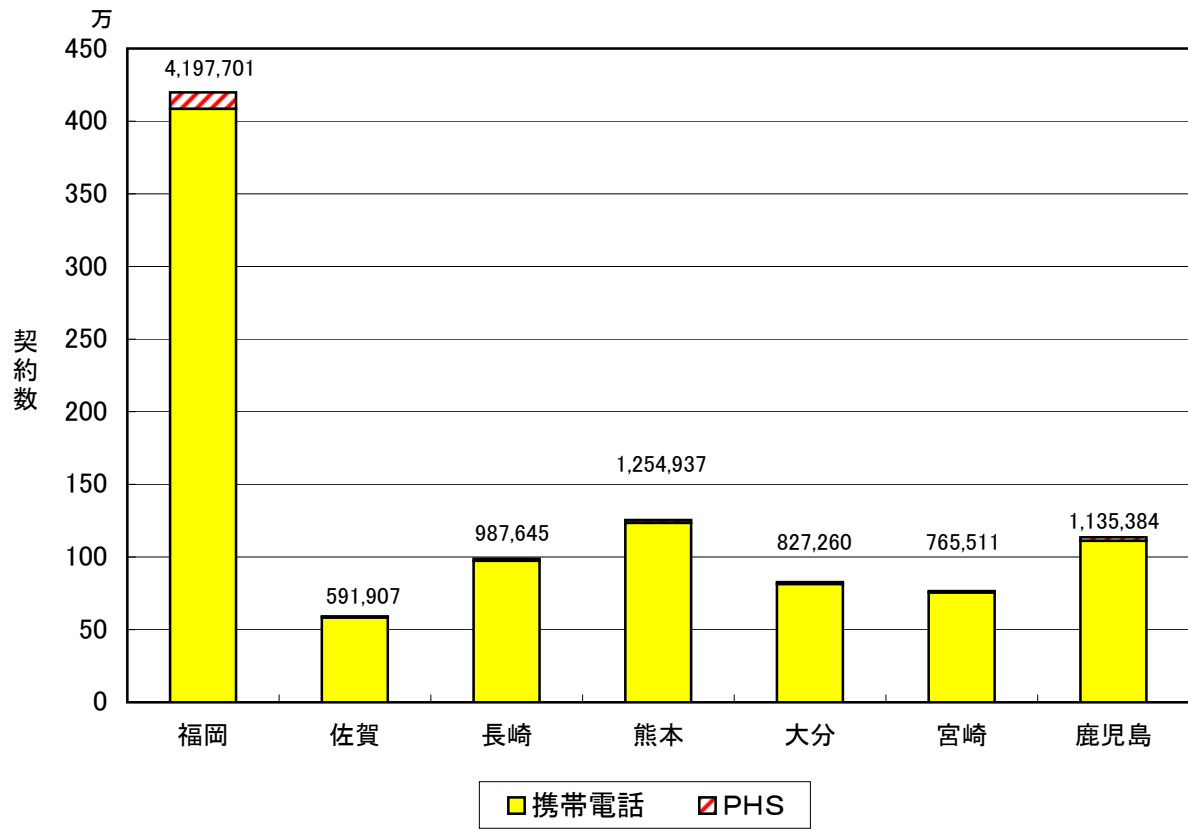

図1 各県別の携帯電話・PHSの契約数

図2 各県別の携帯電話・PHSの人口普及率

図3 携帯電話・PHSの人口普及率の推移

注 人口値は総務省統計局が発表した「平成17年国勢調査(平成17年10月)全国の総人口(確定値)」のデータを使用。