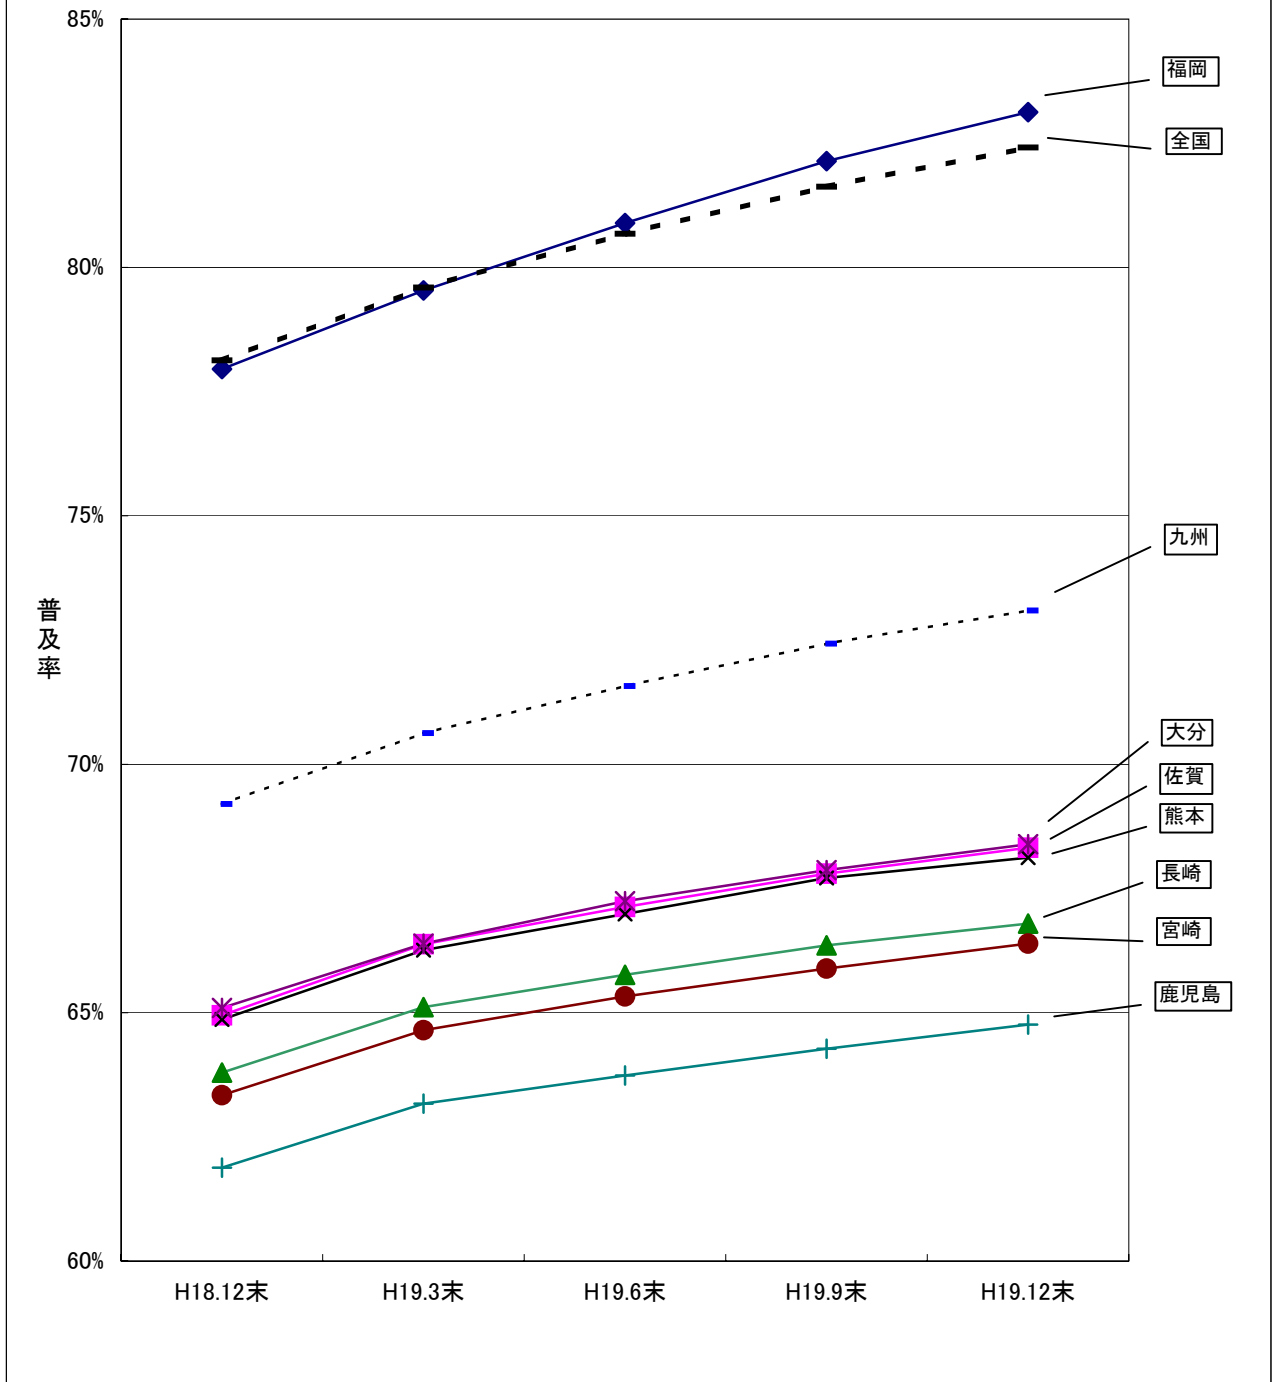

図1 各県別の携帯電話・PHSの契約数

図2 各県別の携帯電話・PHSの人口普及率

図3 携帯電話・PHSの人口普及率の推移

注 人口値は総務省統計局が発表した「平成17年国勢調査(平成17年10月)全国の総人口(確定値)」のデータを使用。