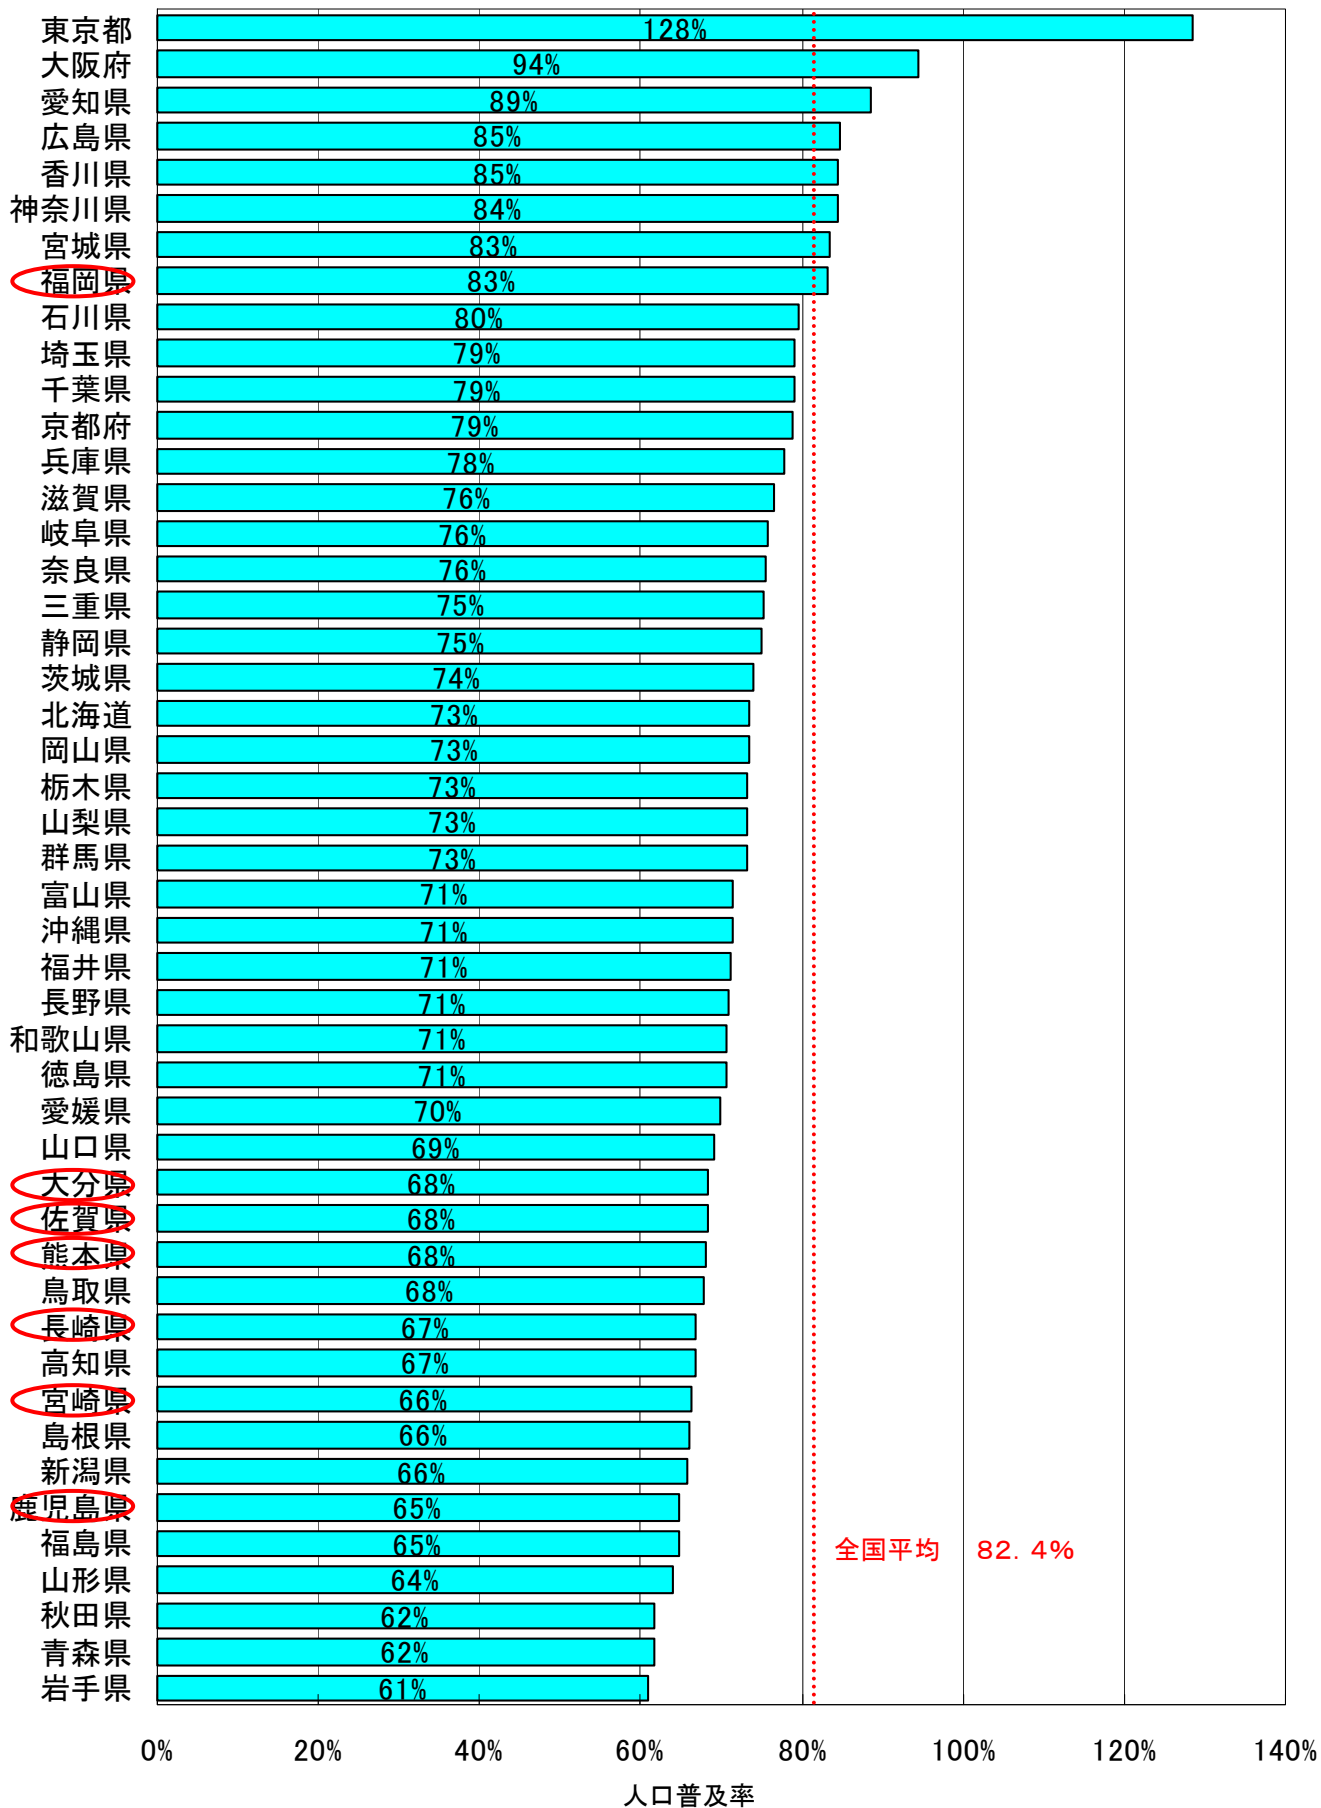

都道府県別の携帯電話・PHSの人口普及率

(注)都道府県別の加入数及び普及率については、事業者毎に集計方法が異なるため、必ずしも有効な数値ではありません。