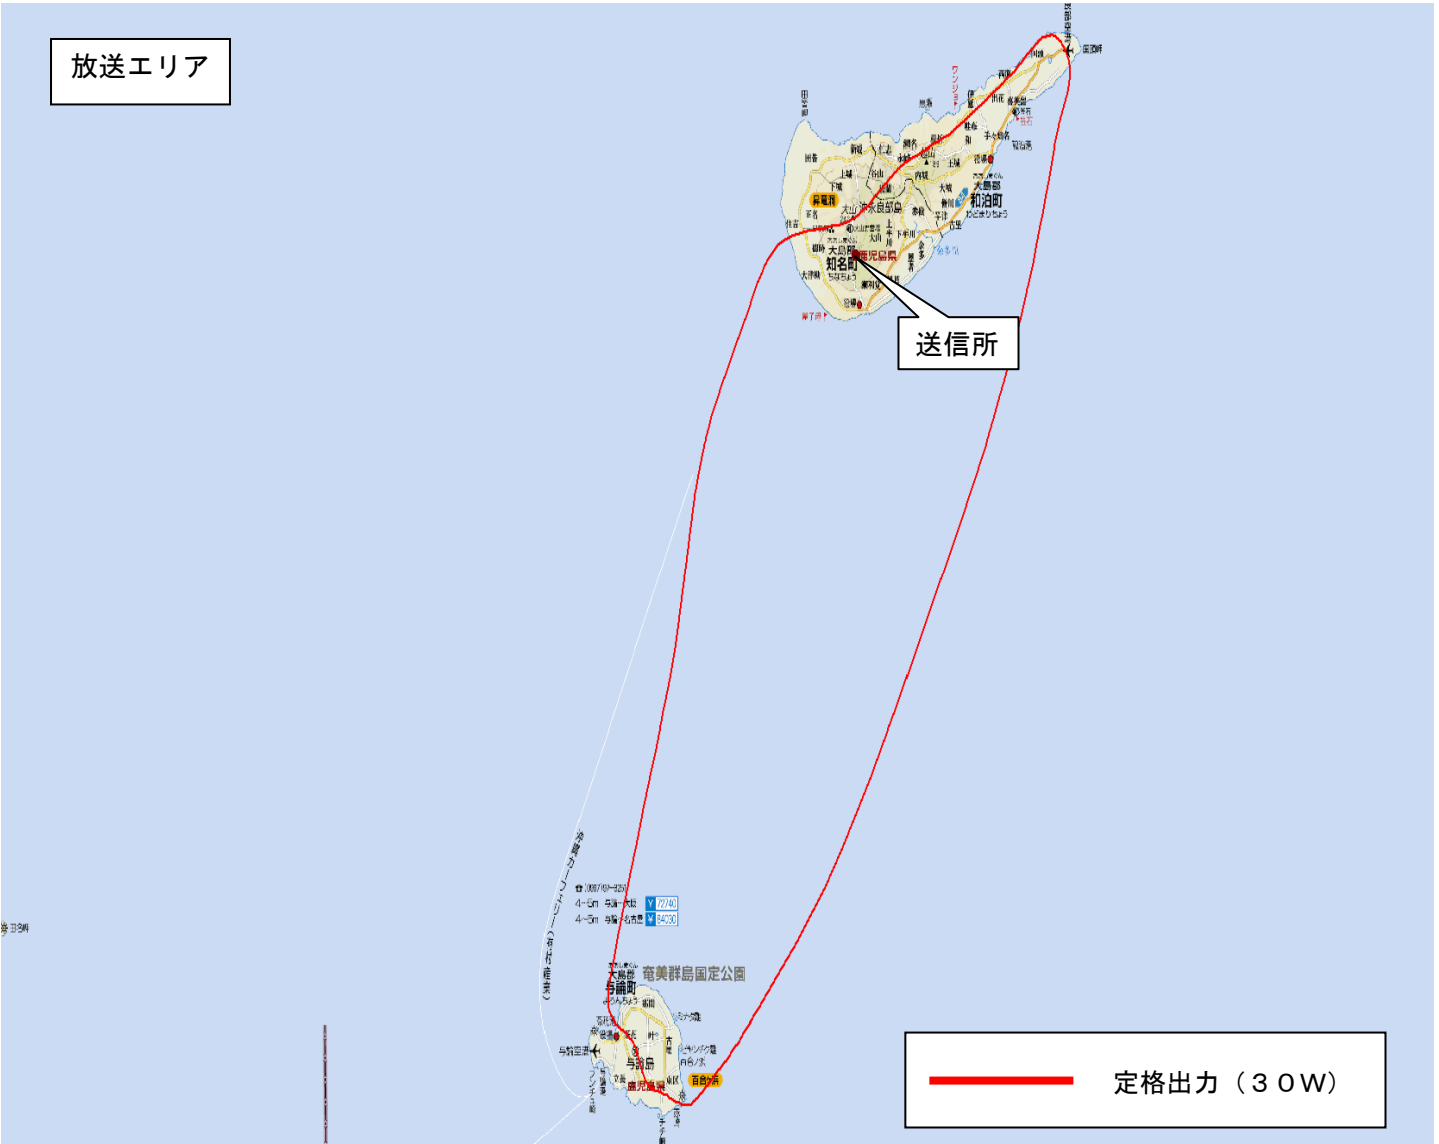

別 図 3

知名デジタル中継局のリモコン番号、チャンネル、放送区域

放送局	リモコン番号	チャンネル (周波数)
NHK総合	3	22ch
NHK教育	2	20ch
MBC	1	21ch
KTS	8	23ch
KKB	5	24ch
KYT	4	25ch

放送エリア

※放送エリア内でも地形やビル影などにより電波が遮られる場合など、視聴できないことがあります。

— 定格出力 (30W)