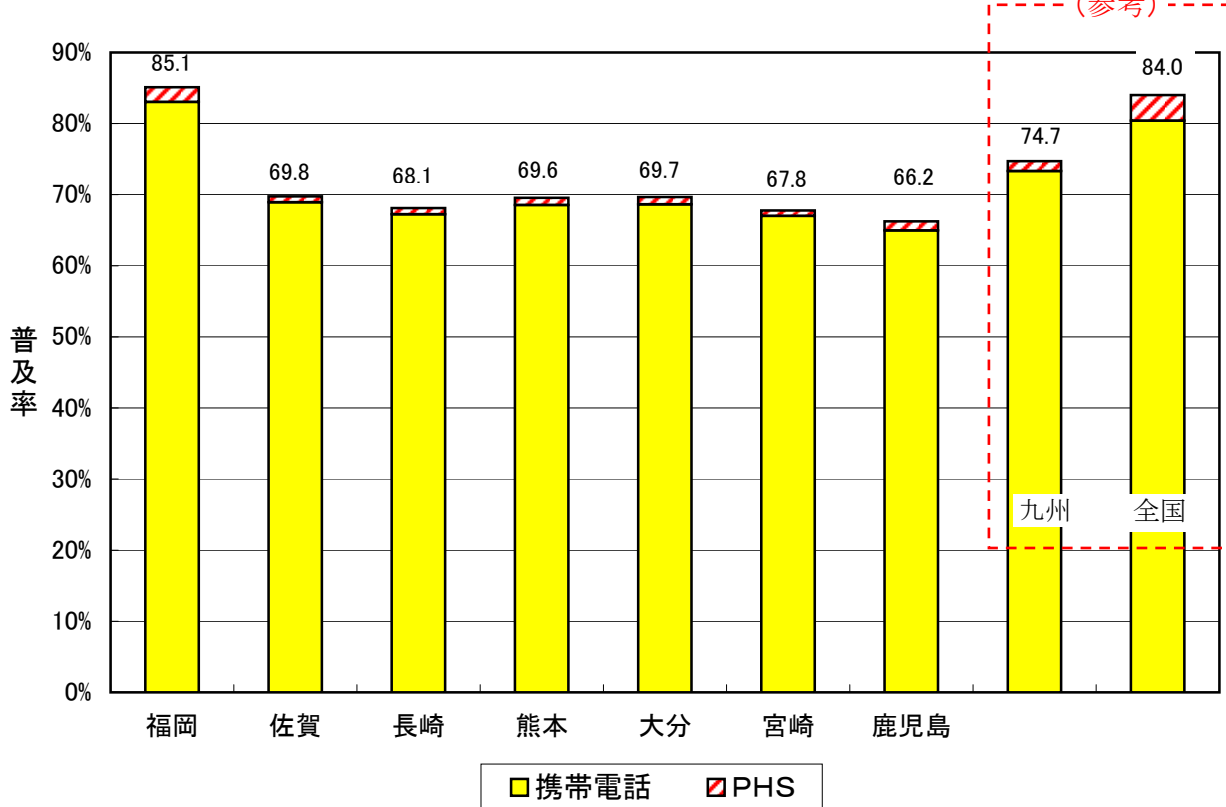

図1 各県別の携帯電話・PHSの契約数

図2 各県別の携帯電話・PHSの人口普及率

図3 携帯電話・PHSの人口普及率の推移

注 人口値は総務省統計局が発表した「平成17年国勢調査(平成17年10月)全国の総人口(確定値)」のデータを使用。

都道府県別の携帯電話・PHSの人口普及率

(注)都道府県別の加入数及び普及率については、事業者毎に集計方法が異なるため、必ずしも有効な数値ではありません。