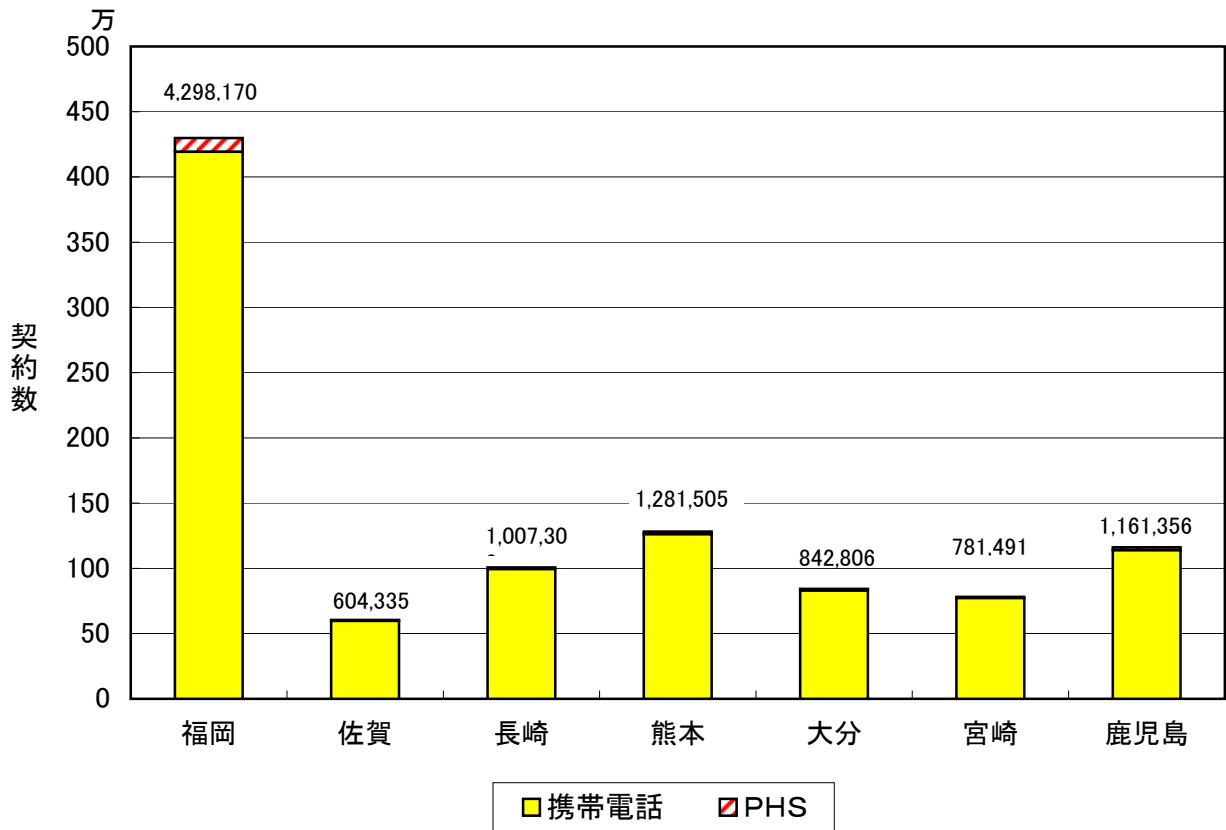

図1 各県別の携帯電話・PHSの契約数

図2 各県別の携帯電話・PHSの人口普及率

図3 携帯電話・PHSの人口普及率の推移

注 人口値は総務省統計局が発表した「平成17年国勢調査(平成17年10月)全国の総人口(確定値)」のデータを使用。

都道府県別の携帯電話・PHSの人口普及率

(注)都道府県別の加入数及び普及率については、事業者毎に集計方法が異なるため、必ずしも有効な数値ではありません。