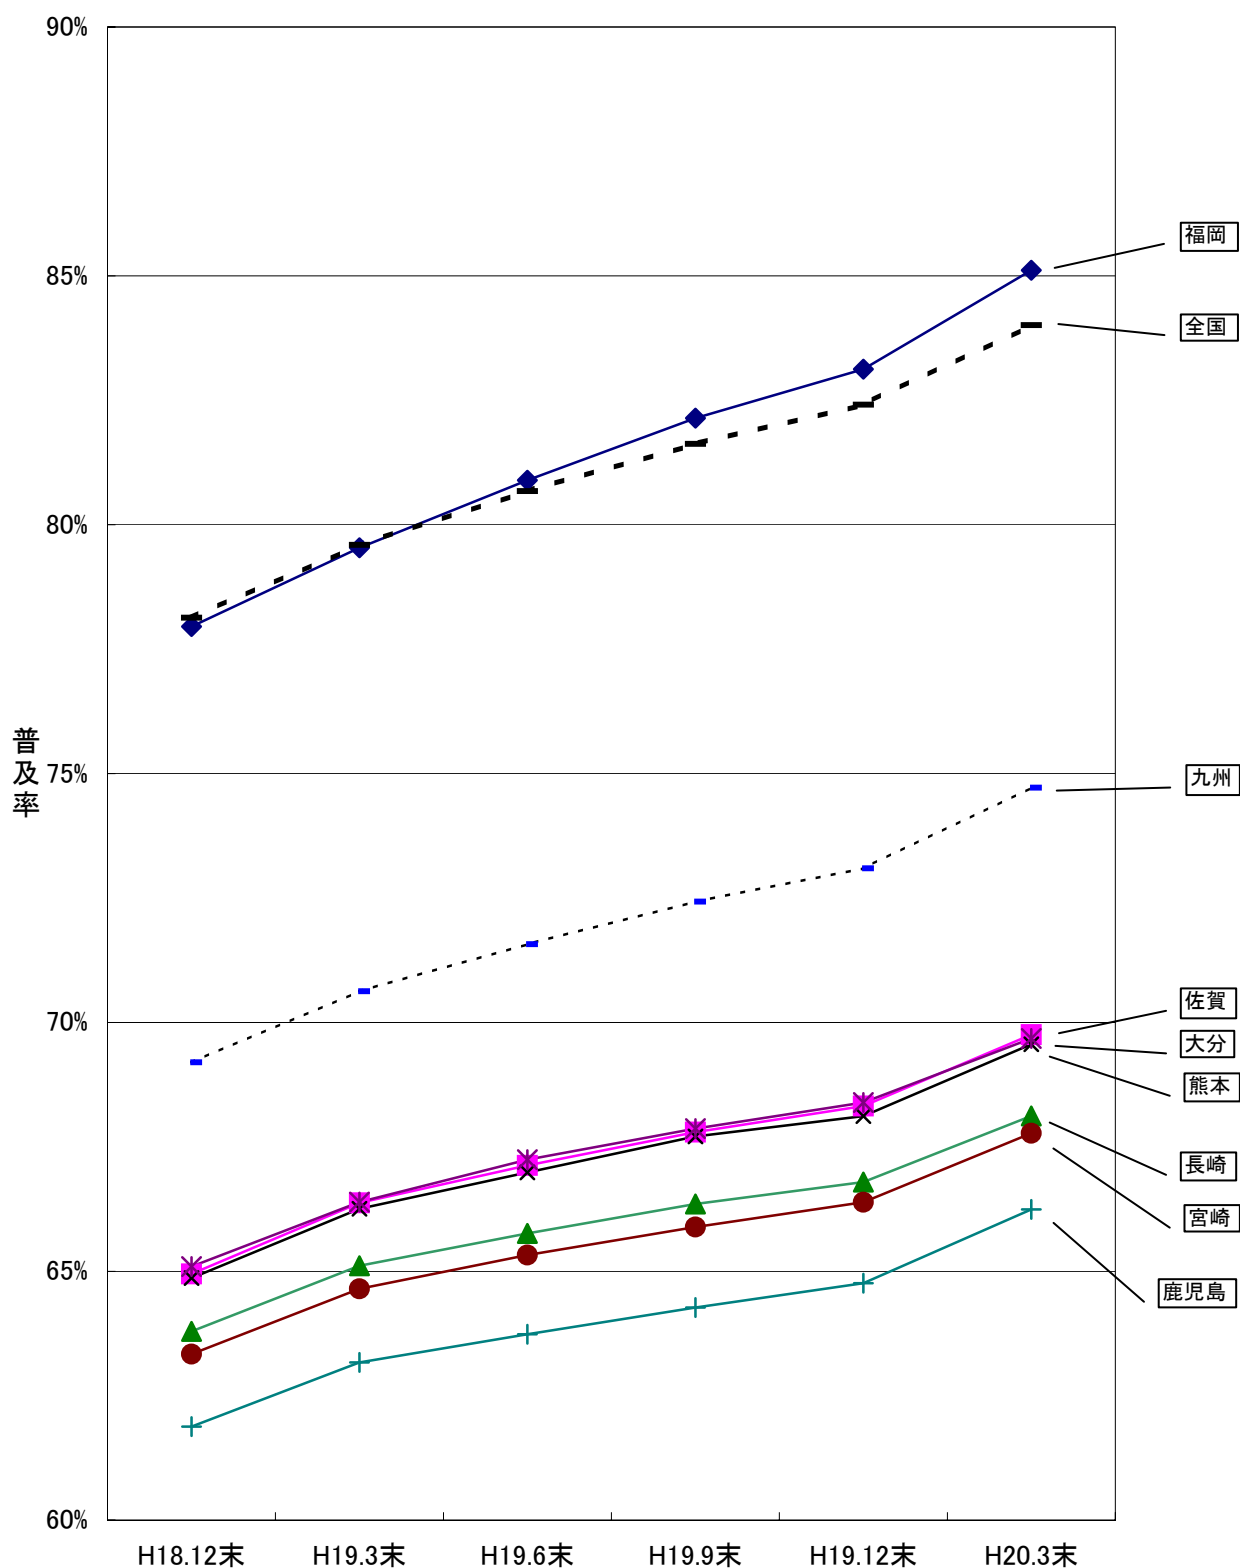

図1 各県別の携帯電話・PHSの契約数

図2 各県別の携帯電話・PHSの人口普及率

図3 携帯電話・PHSの人口普及率の推移

注 人口値は総務省統計局が発表した「平成17年国勢調査(平成17年10月)全国の総人口(確定値)」のデータを使用。

都道府県別の携帯電話・PHSの人口普及率

(注)都道府県別の加入数及び普及率については、事業者毎に集計方法が異なるため、必ずしも有効な数値ではありません。