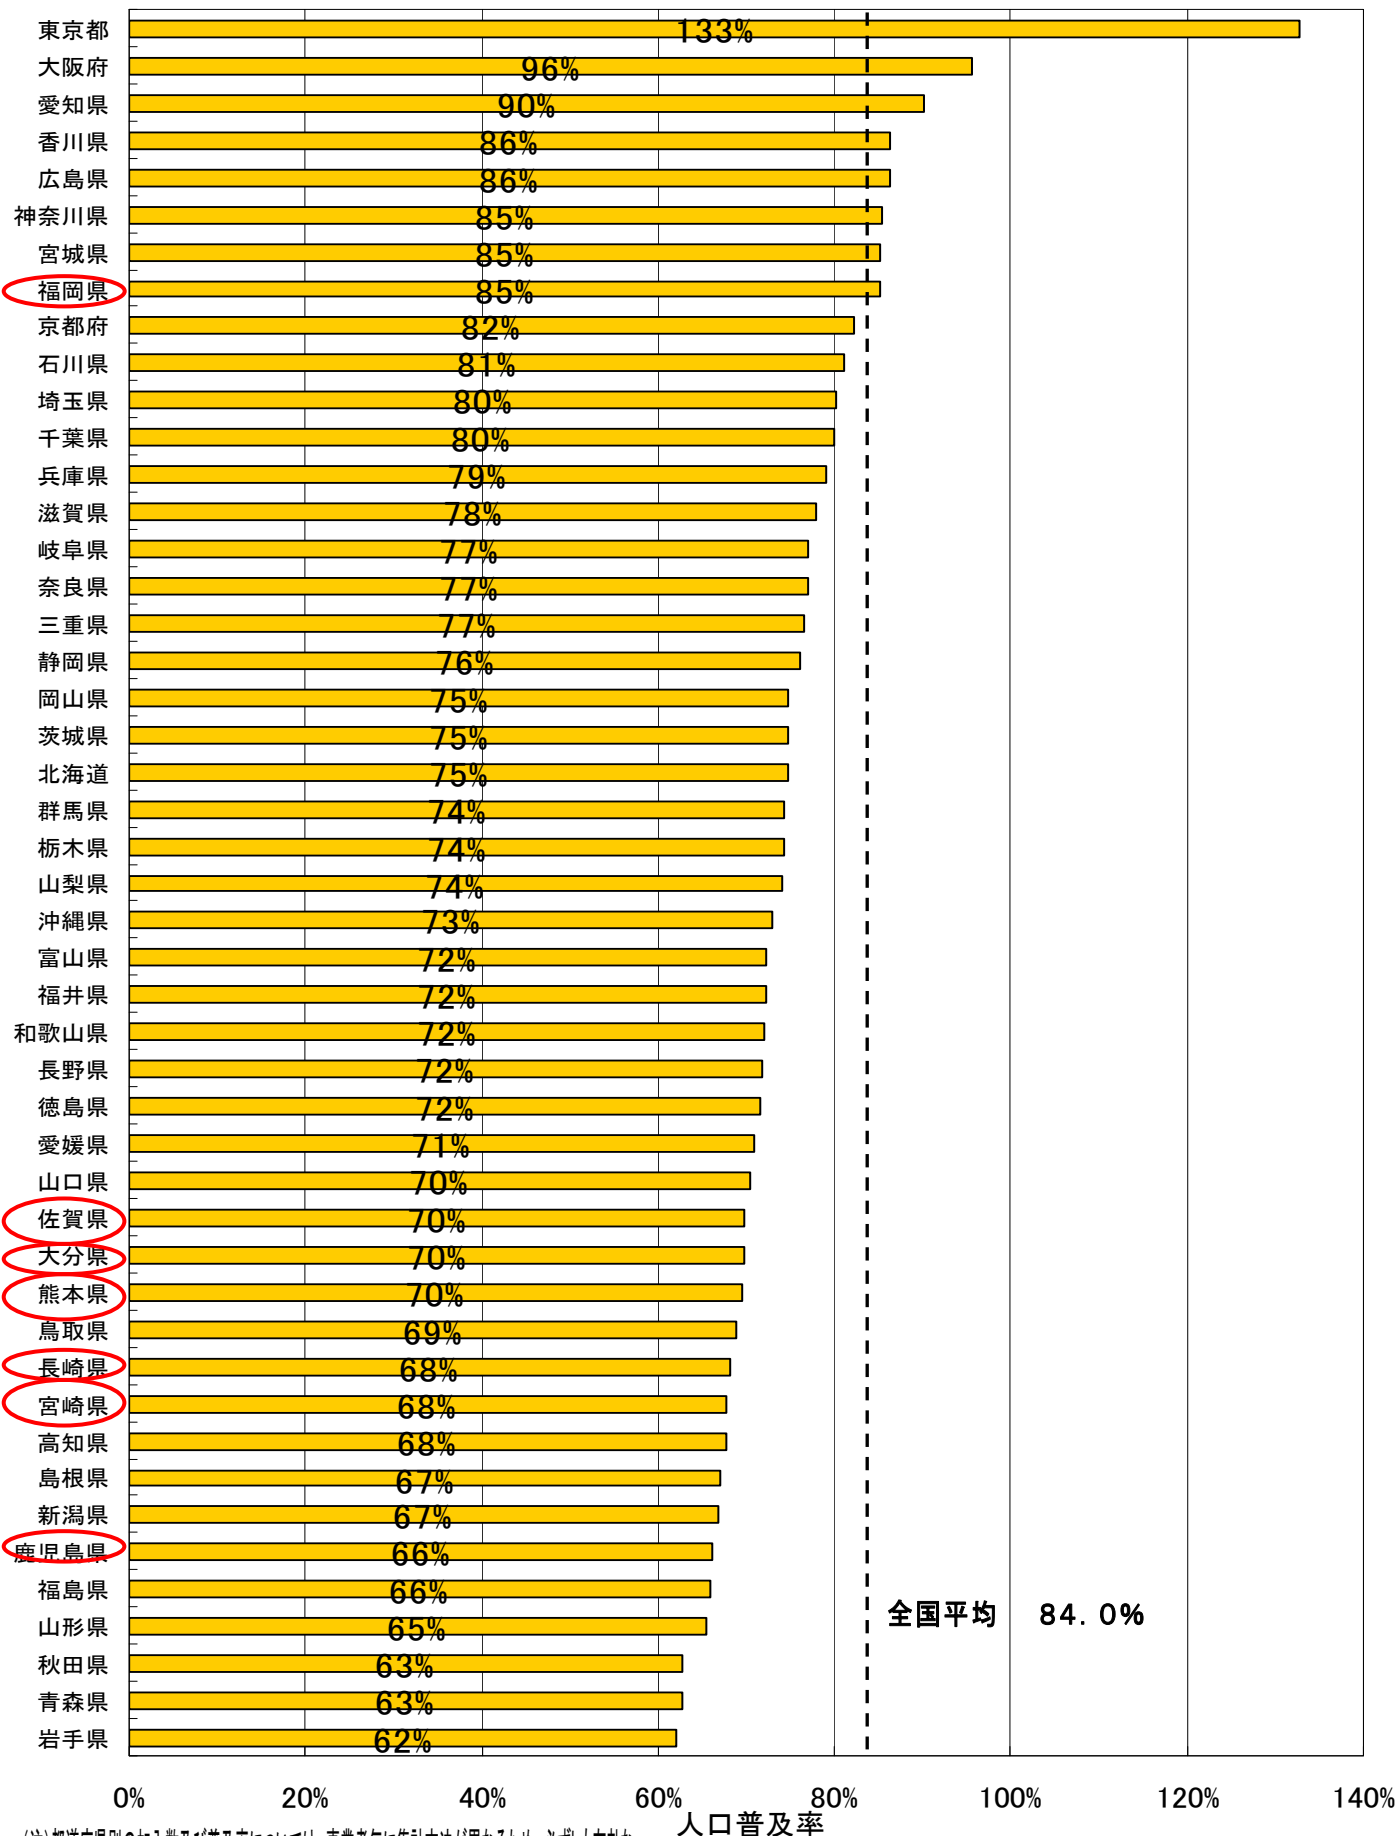

図1 各県別の携帯電話・PHSの契約数

図2 各県別の携帯電話・PHSの人口普及率

図3 携帯電話・PHSの人口普及率の推移

注 人口値は総務省統計局が発表した「平成17年国勢調査(平成17年10月)全国の総人口(確定値)」のデータを使用。

都道府県別の携帯電話・PHSの人口普及率

(注)都道府県別の加入数及び普及率については、事業者毎に集計方法が異なるため、必ずしも有効な数値ではありません。